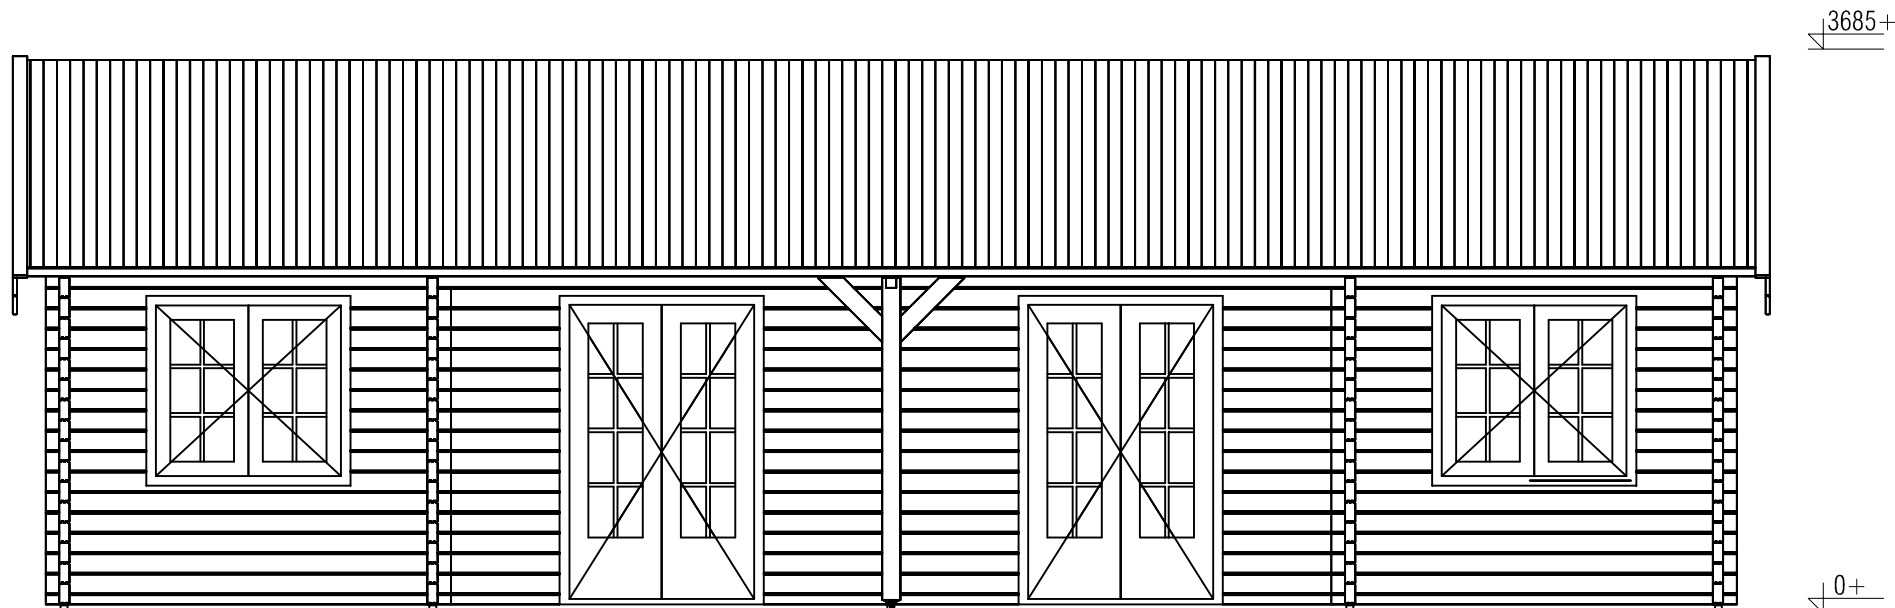

Plattegrond / Plan

Blokhut - Log cabin - Maatwerk

Omschrijving / Description:
 500 x 1100cm - 68mm
 Onderdeel / Component:
 Bouwtekening / Construction drawing
 Dealer:
 Lugarde
 Ref.:

Ordernr.:
 B68
 Schaal / Scale:
 1:50
 BLAD NR.:
 BT

LUGARDE®

©LUGARDE® Laren Holland
 www.lugarde.com
 sale@lugarde.nl

Simply the best

D.D.: marts 04, 2020

Formaat: A4 - AS

Voor-aanzicht / Front view / Vorderansicht

(R) Zijaanzicht / Side view / Seiten ansicht

Blokhut - Log cabin - Maatwerk

Omschrijving / Description:
500 x 1100cm - 68mm
Onderdeel / Component:
Bouwtekening / Construction drawing
Dealer:
Lugarde
Ref.:

Ordernr.:
B68
Schaal / Scale:
1:50

BLAD NR.:
BT

Omschrijving / Description:
500 x 1100cm - 68mm
Onderdeel / Component:
Bouwtekening / Construction drawing
Dealer:
Lugarde
Ref.:

Ordernr.:
B68
Schaal / Scale:
1:50

BLAD NR.:
BT

LUGARDE®

©LUGARDE® Laren Holland
www.lugarde.com
sale@lugarde.nl