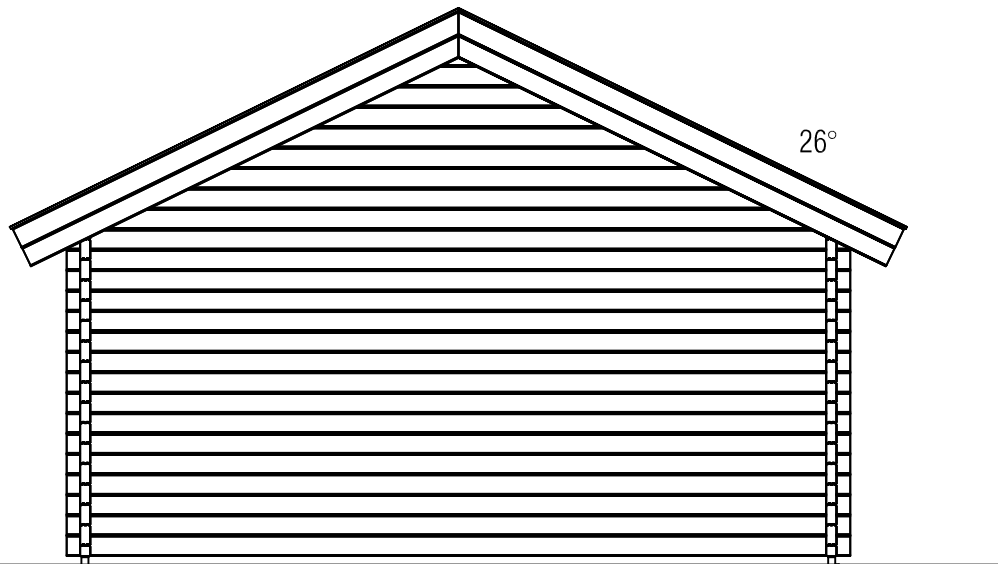

Blokhut - Log cabin - Maatwerk

Omschrijving / Description:
500 x 1100cm - 68mm
Onderdeel / Component:
Bouwtekening / Construction drawing
Dealer:
Lugarde
Ref.:

Ordernr.:
B68
Schaal / Scale:
1:50

BLAD NR.:
BT

LUGARDE®

©LUGARDE® Laren Holland
www.lugarde.com
sale@lugarde.nl

Simply the best

D.D.: marts 04, 2020

Formaat: A4 - AS

Achteraanzicht / Rear view / Hinterseite

(L) Zijaanzicht / Side view / Seiten ansicht

Blokhut - Log cabin - Maatwerk

Omschrijving / Description:
500 x 1100cm - 68mm
Onderdeel / Component:
Bouwtekening / Construction drawing
Dealer:
Lugarde
Ref.:

Ordernr.:
B68
Schaal / Scale:
1:50

BLAD NR.:
BT

LUGARDE®

©LUGARDE® Laren Holland
www.lugarde.com
sale@lugarde.nl