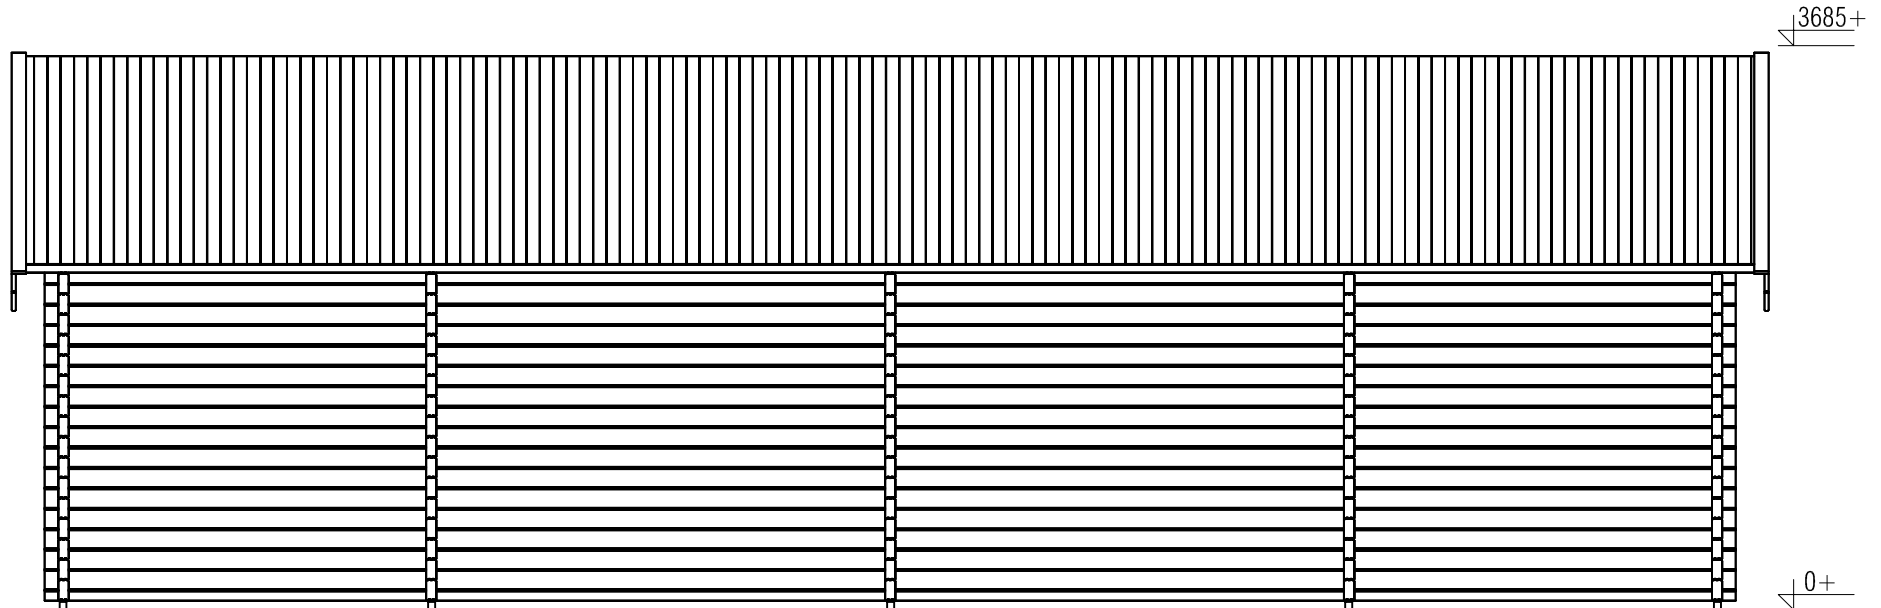

Achteraanzicht / Rear view / Hinterseite