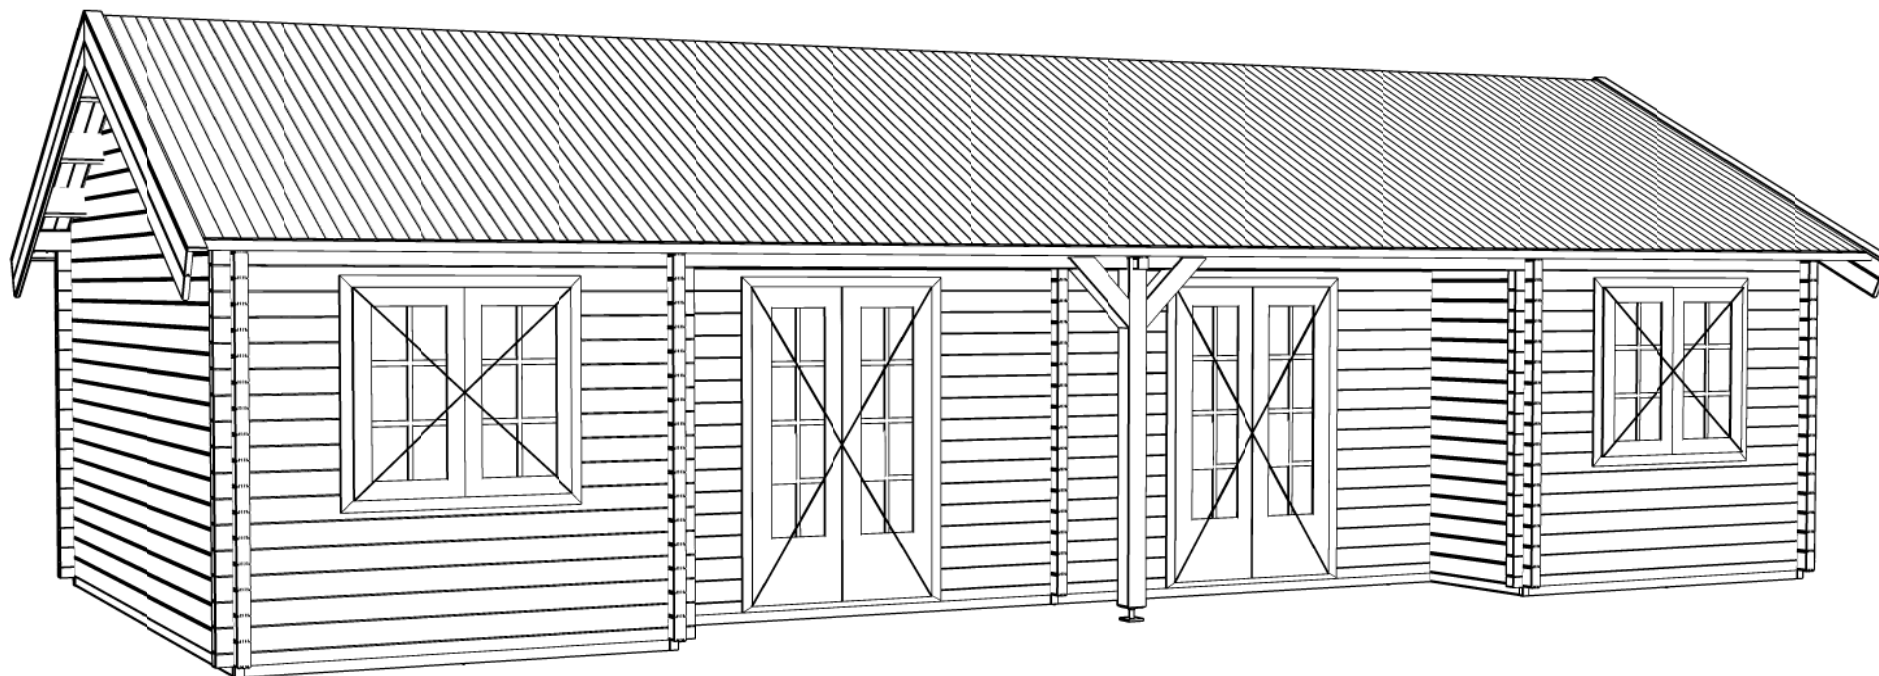

Blokhut - Log cabin - Maatwerk

Omschrijving / Description:
500 x 1100cm - 68mm
Onderdeel / Component:
Bouwtekening / Construction drawing
Dealer:
Lugarde
Ref.:

Ordernr.:
B68
Schaal / Scale:
1:50

BLAD NR.:
BT

Omschrijving / Description:
500 x 1100cm - 68mm
Onderdeel / Component:
Bouwtekening / Construction drawing
Dealer:
Lugarde
Ref.:

Ordernr.:
B68
Schaal / Scale:
1:50

BLAD NR.:
BT

LUGARDE®

©LUGARDE® Laren Holland
www.lugarde.com
sale@lugarde.nl

Simply the best

Blokhut - Log cabin - Maatwerk

<i>Omschrijving / Description:</i> 500 x 1100cm - 68mm	<i>Ordernr.:</i> B68	LUGARDE ® ©LUGARDE® Laren Holland www.lugarde.com sale@lugarde.nl
<i>Onderdeel / Component:</i> Bouwtekening / Construction drawing	<i>Schaal / Scale:</i> 1:50	
<i>Dealer:</i> Lugarde	<i>BLAD NR.:</i> BT	<i>Simply the best</i>
<i>Ref.:</i>		