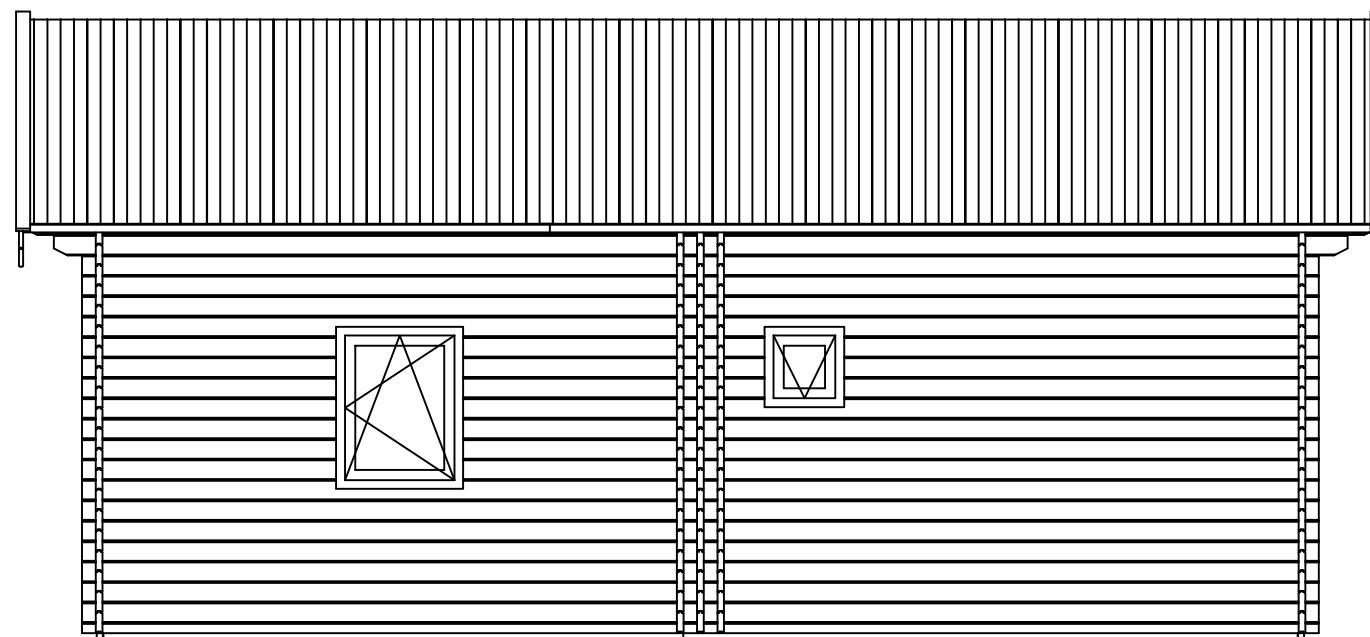

Plattegrond / Plan

Blokhut / Log cabin Cambridge

Omschrijving / Description:  
778x800cm 44mm  
Onderdeel / Component:  
Bouwtekening / Construction drawing  
Dealer:  
Dealer  
Ref.:  
Ref

Ordernr.:  
BC10  
Schaal / Scale:  
1:50  
BLAD NR.:  
BT

**LUGARDE**<sup>®</sup>  
©LUGARDE® Laren Holland  
www.lugarde.com  
sale@lugarde.nl  
*Simply the best*

*Vooraanzicht / Front view / Vorderansicht*

*(R) Zijaanzicht / Side view / Seiten ansicht*

*Blokhut / Log cabin Cambridge*

Omschrijving / Description:  
778x800cm 44mm  
Onderdeel / Component:  
Bouwtekening / Construction drawing  
Dealer:  
Dealer  
Ref.:  
Ref

Ordernr.:  
BC10  
Schaal / Scale:  
1:50  
BLAD NR.:  
BT

**LUGARDE**<sup>®</sup>  
©LUGARDE® Laren Holland  
www.lugarde.com  
sale@lugarde.nl  
*Simply the best*

### Blokhut / Log cabin Cambridge

Omschrijving / Description:  
778x800cm 44mm  
Onderdeel / Component:  
Bouwtekening / Construction drawing  
Dealer:  
Ref.:

Ordernr.:  
BC10  
Schaal / Scale:  
1:50  
BLAD NR.:  
BT