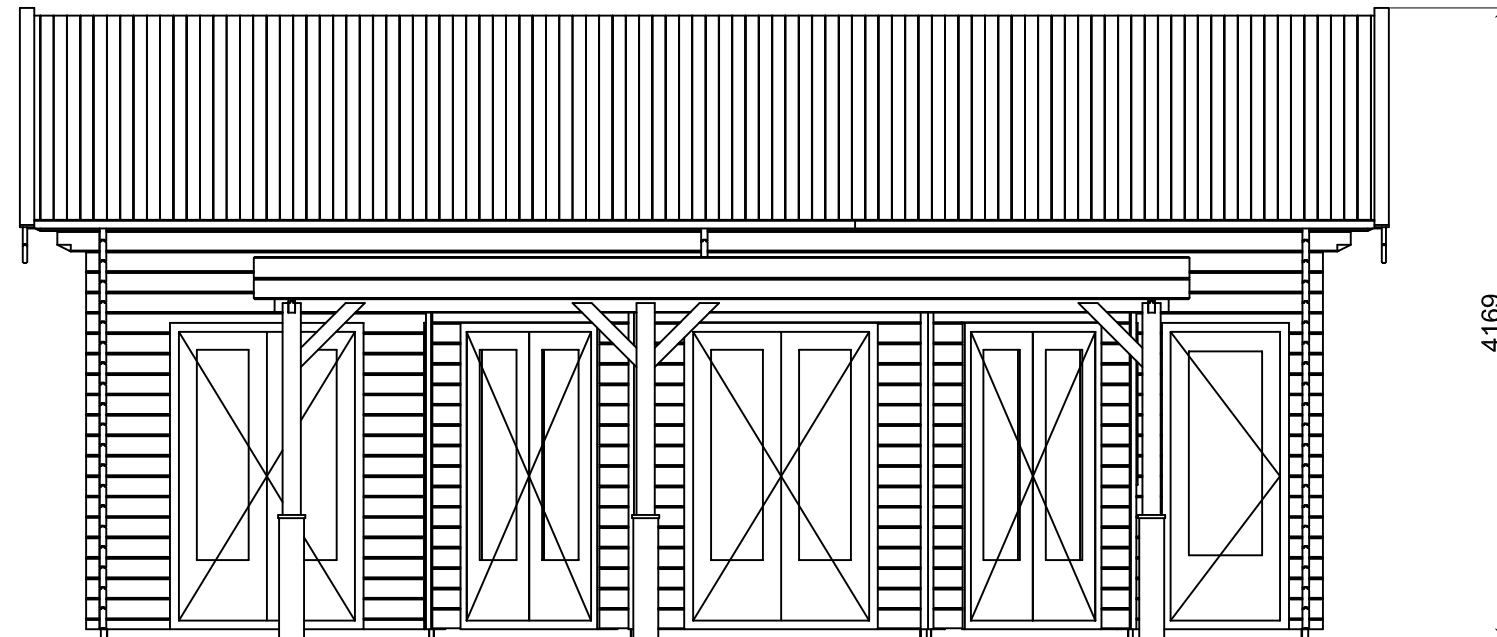

Vooraanzicht / Front view / Vorderansicht