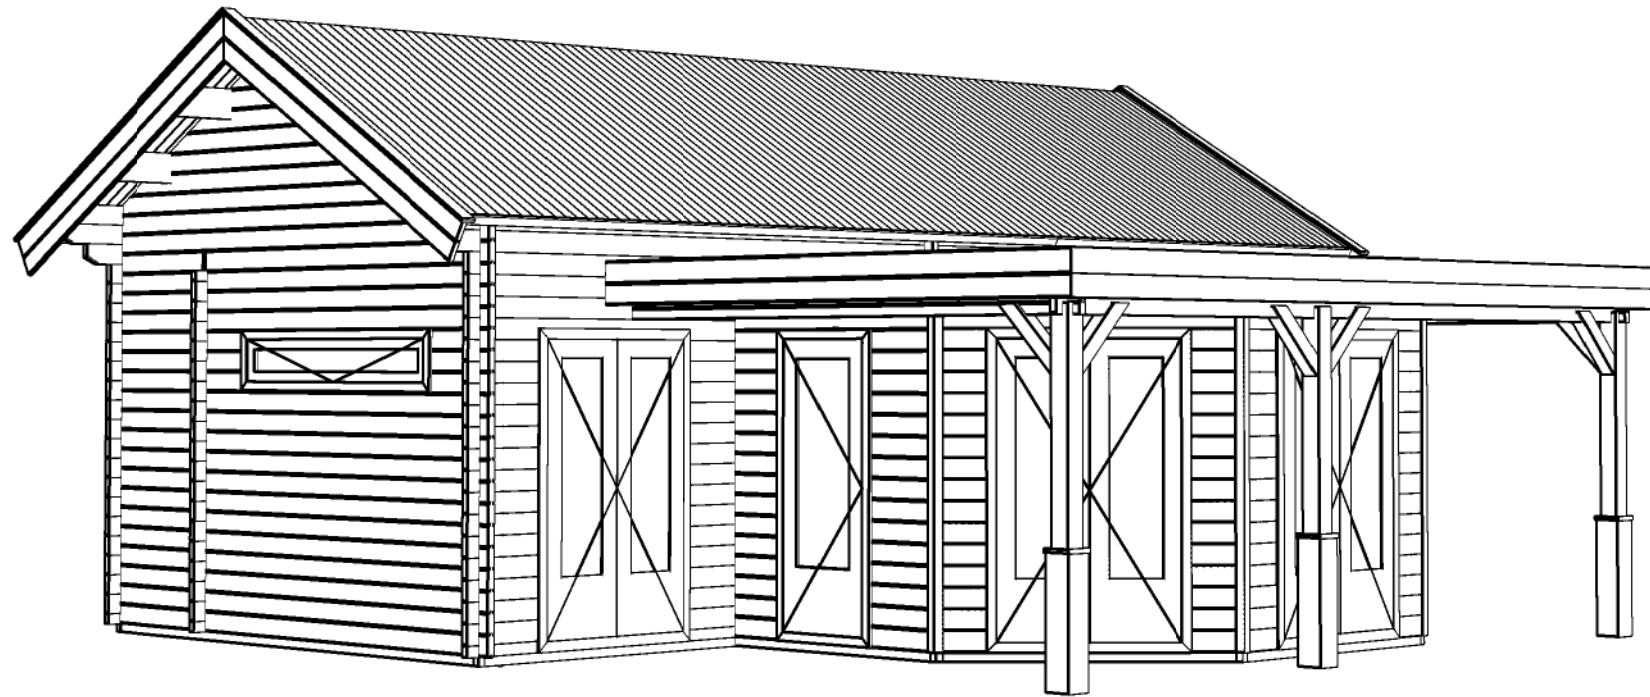

Plattegrond / Plan

Blokhut / Log cabin Cambridge

Omschrijving / Description:  
778x800cm 44mm  
Onderdeel / Component:  
Bouwtekening / Construction drawing  
Dealer:  
Dealer  
Ref.:  
Ref

Ordernr.:  
BC10  
Schaal / Scale:  
1:50  
BLAD NR.:  
BT

Omschrijving / Description:  
778x800cm 44mm  
Onderdeel / Component:  
Bouwtekening / Construction drawing  
Dealer:  
Dealer  
Ref.:  
Ref

Ordernr.:  
BC10  
Schaal / Scale:  
1:50  
BLAD NR.:  
BT

**LUGARDE**<sup>®</sup>  
©LUGARDE® Laren Holland  
www.lugarde.com  
sale@lugarde.nl  
*Simply the best*

*Achteraanzicht / Rear view / Hinterseite*

*(L) Zijaanzicht / Side view / Seiten ansicht*

*Blokhut / Log cabin Cambridge*

Omschrijving / Description: 778x800cm 44mm	Ordernr.: BC10	 <small>©LUGARDE® Laren Holland www.lugarde.com sale@lugarde.nl</small>
Onderdeel / Component: Bouwtekening / Construction drawing	Schaal / Scale: 1:50	
Dealer: Dealer	BLAD NR.: BT	<i>Simply the best</i>
Ref.: Ref		

### Blokhut / Log cabin Cambridge

Omschrijving / Description:  
778x800cm 44mm  
Onderdeel / Component:  
Bouwtekening / Construction drawing  
Dealer:  
Ref.:

Ordernr.:  
BC10  
Schaal / Scale:  
1:50  
BLAD NR.:  
BT