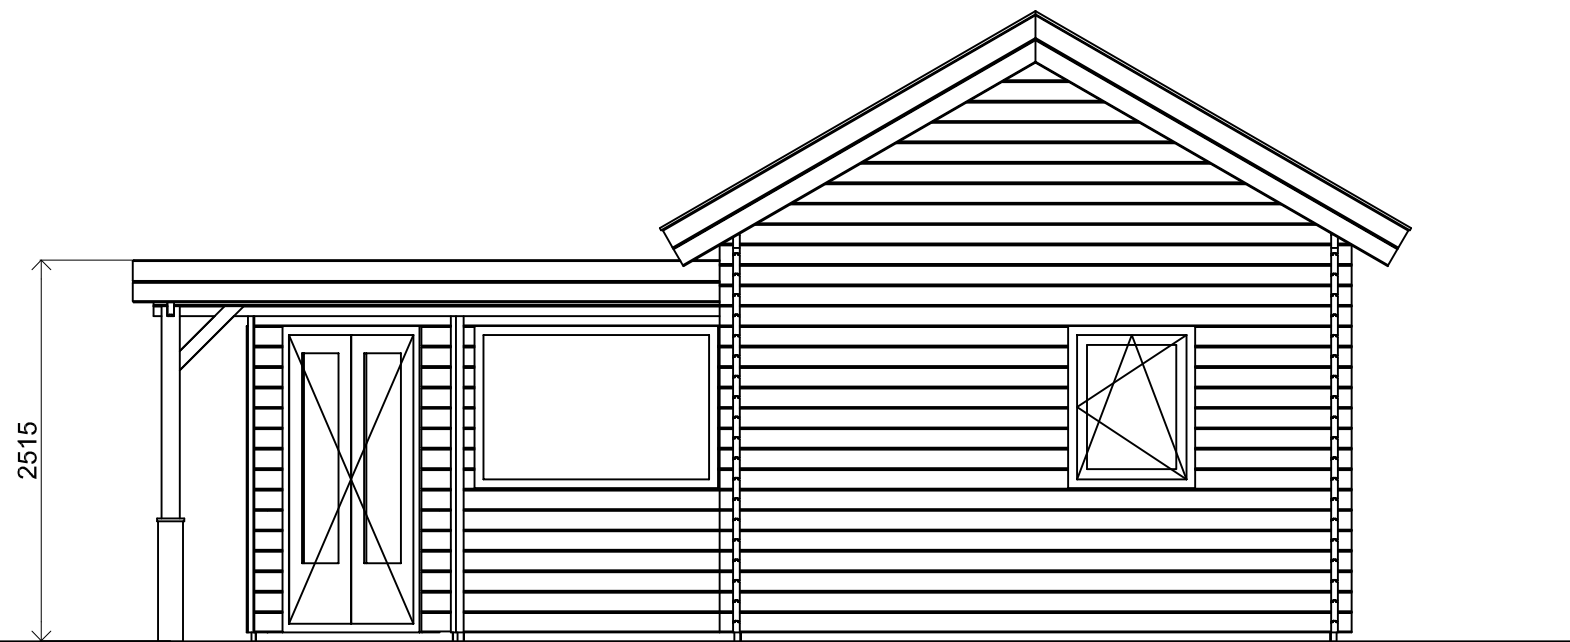

(R) Zijaanzicht / Side view / Seiten ansicht

Blokhut / Log cabin Cambridge

Omschrijving / Description:
778x800cm 44mm
Onderdeel / Component:
Bouwtekening / Construction drawing
Dealer:
Dealer
Ref.:
Ref

Ordernr.:
BC10
Schaal / Scale:
1:50
BLAD NR.:
BT

LUGARDE®
©LUGARDE® Laren Holland
www.lugarde.com
sale@lugarde.nl
Simply the best