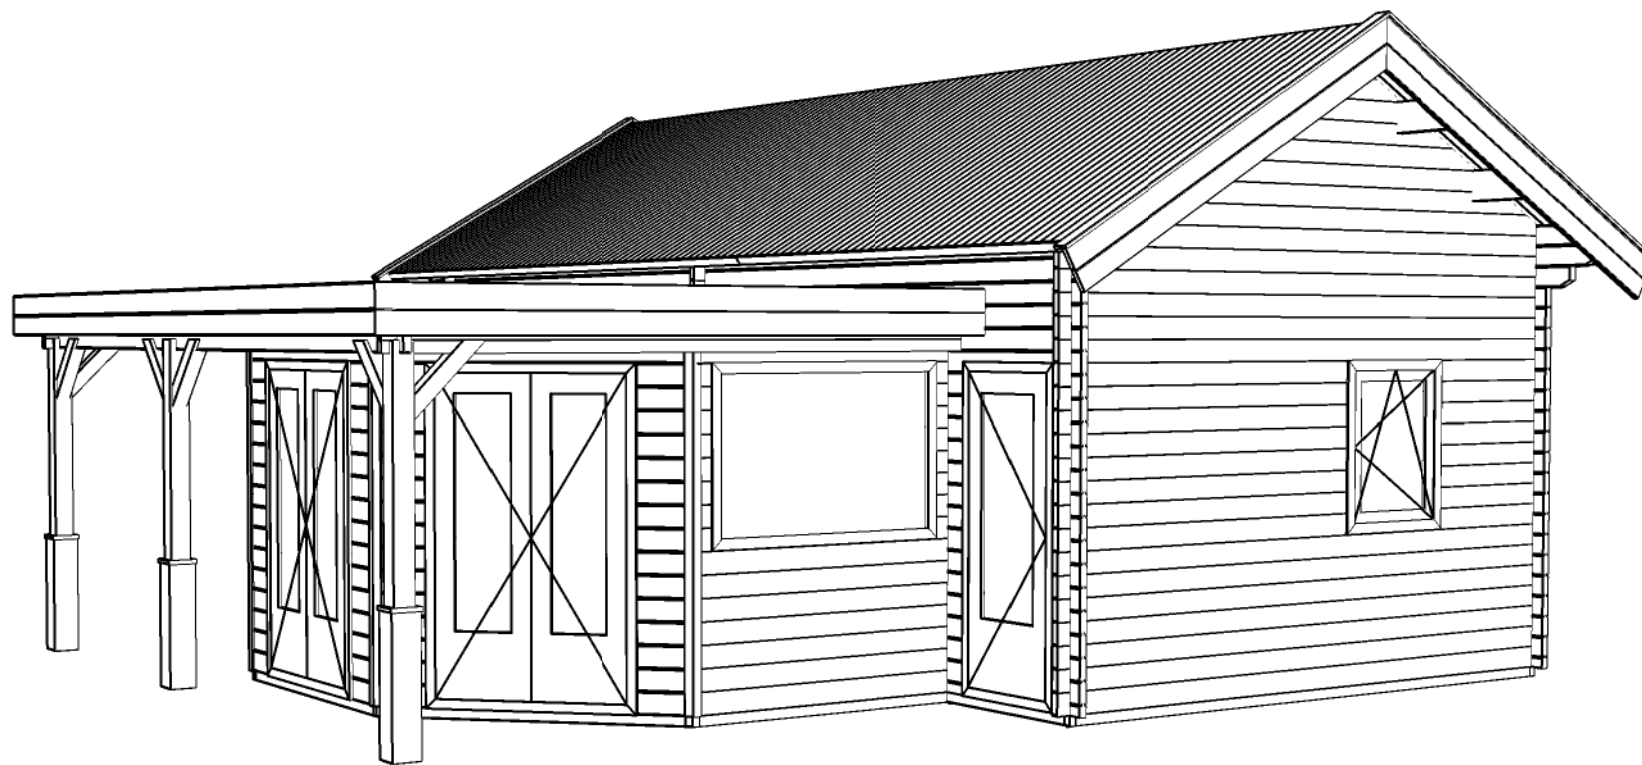

Plattegrond / Plan

Blokhut / Log cabin Cambridge

Omschrijving / Description:  
778x800cm 44mm  
Onderdeel / Component:  
Bouwtekening / Construction drawing  
Dealer:  
Dealer  
Ref.:  
Ref

Ordernr.:  
BC10  
Schaal / Scale:  
1:50  
BLAD NR.:  
BT

Omschrijving / Description:  
778x800cm 44mm  
Onderdeel / Component:  
Bouwtekening / Construction drawing  
Dealer:  
Dealer  
Ref.:  
Ref

Ordernr.:  
BC10  
Schaal / Scale:  
1:50  
BLAD NR.:  
BT

**LUGARDE**<sup>®</sup>  
©LUGARDE® Laren Holland  
www.lugarde.com  
sale@lugarde.nl  
*Simply the best*

*Achteraanzicht / Rear view / Hinterseite*

*(L) Zijaanzicht / Side view / Seiten ansicht*

*Blokhut / Log cabin Cambridge*

Omschrijving / Description: 778x800cm 44mm	Ordernr.: BC10	 <small>©LUGARDE® Laren Holland www.lugarde.com sale@lugarde.nl</small>
Onderdeel / Component: Bouwtekening / Construction drawing	Schaal / Scale: 1:50	
Dealer: Dealer	BLAD NR.: BT	<i>Simply the best</i>
Ref.: Ref		

### Blokhut / Log cabin Cambridge

Omschrijving / Description:  
778x800cm 44mm  
Onderdeel / Component:  
Bouwtekening / Construction drawing  
Dealer:  
Ref.:

Ordernr.:  
BC10  
Schaal / Scale:  
1:50  
BLAD NR.:  
BT