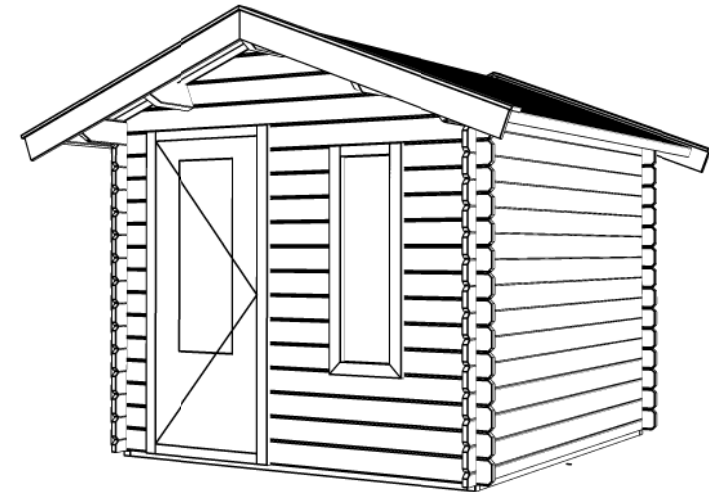

Achteraanzicht / Rear view / Hinterseite

(L) Zijaanzicht / Side view / Seiten ansicht

Voorraanzicht / Front view / Vorderansicht

(R) Zijaanzicht / Side view / Seiten ansicht

Plattegrond / Plan

Blokhut / Log cabin Cornwall

<p>Omschrijving / Description: 240x240cm 28mm</p>	<p>Ordernr.: BC14</p>	<p>LUGARDE®</p> <p>©LUGARDE® Laren Holland www.lugarde.com sale@lugarde.nl</p>
<p>Onderdeel / Component: Bouwtekening / Construction drawing</p>	<p>Schaal / Scale: 1:</p>	
<p>Dealer: Lugarde Ref.: ref</p>	<p>BLAD NR.: BT</p>	<p><i>Simply the best</i></p>