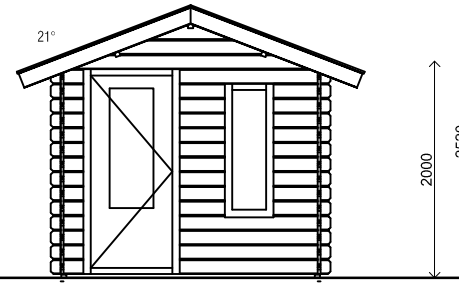

Achteraanzicht / Rear view / Hinterseite

(L) Zijaanzicht / Side view / Seiten ansicht

Voorraanzicht / Front view / Vorderansicht

(R) Zijaanzicht / Side view / Seiten ansicht

Plattegrond / Plan

Blokhut / Log cabin Cornwall

<p>Omschrijving / Description: 240x240cm 28mm</p>	<p>Ordernr.: BC14</p>	<p>LUGARDE®</p> <p>©LUGARDE® Laren Holland www.lugarde.com sale@lugarde.nl</p>
<p>Onderdeel / Component: Bouwtekening / Construction drawing</p>	<p>Schaal / Scale: 1:</p>	
<p>Dealer: Lugarde Ref.: ref</p>	<p>BLAD NR.: BT</p>	<p><i>Simply the best</i></p>