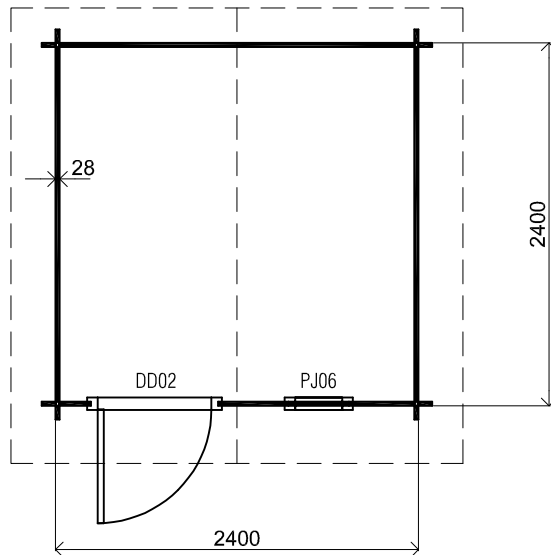

Achteraanzicht / Rear view / Hinterseite

(L) Zijaanzicht / Side view / Seiten ansicht

Voorraanzicht / Front view / Vorderansicht

(R) Zijaanzicht / Side view / Seiten ansicht

Plattegrond / Plan

Blokhut / Log cabin Cornwall

<p>Omschrijving / Description: 240x240cm 28mm</p>	<p>Ordernr.: BC14</p>	<p>LUGARDE®</p> <p>©LUGARDE® Laren Holland www.lugarde.com sale@lugarde.nl</p>
<p>Onderdeel / Component: Bouwtekening / Construction drawing</p>	<p>Schaal / Scale: 1:</p>	
<p>Dealer: Lugarde Ref.: ref</p>	<p>BLAD NR.: BT</p>	<p><i>Simply the best</i></p>