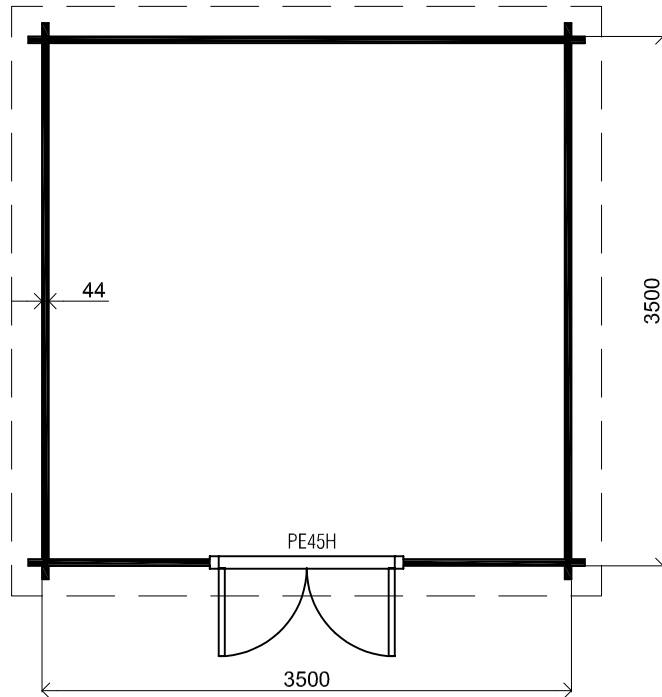

Voor-aanzicht / Front view / Vorderansicht

(R) Zijaanzicht / Side view / Seiten ansicht

Plattegrond / Plan

<h3>Blokhut / Log cabin</h3>		LUGARDE [®] <small>©LUGARDE® Laren Holland www.lugarde.com sale@lugarde.nl</small>
<p>Omschrijving / Description: 350x350cm 44mm</p> <p>Onderdeel / Component: Bouwtekening / Construction drawing</p> <p>Dealer: Dealer</p> <p>Ref.: p80 LB</p>	<p>Ordernr.: Ordernr</p> <p>Schaal / Scale: 1: 50</p> <p>BLAD NR.: BT</p>	
		<i>Simply the best</i>

Achteraanzicht / Rear view / Hinterseite

(L) Zijaanzicht / Side view / Seiten ansicht

Blokhut / Log cabin

Omschrijving / Description:
350x350cm 44mm
Onderdeel / Component:
Bouwtekening / Construction drawing
Dealer:
Dealer
Ref.:
p80 LB

Ordernr.:
Ordernr
Schaal / Scale:
1:50

BLAD NR.:
BT

LUGARDE®

©LUGARDE® Laren Holland
www.lugarde.com
sale@lugarde.nl

Simply the best