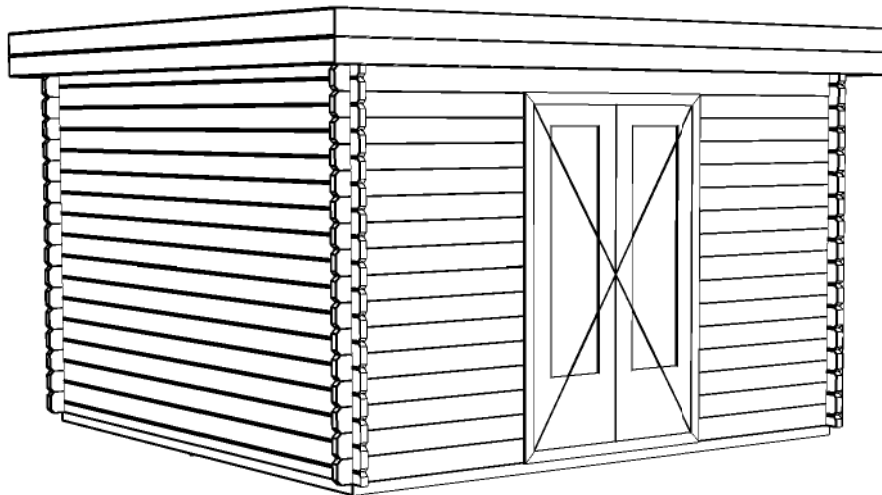

Voor-aanzicht / Front view / Vorderansicht

(R) Zijaanzicht / Side view / Seiten ansicht

Plattegrond / Plan

<h3>Blokhut / Log cabin</h3>		LUGARDE [®] <small>©LUGARDE® Laren Holland www.lugarde.com sale@lugarde.nl</small>
<p>Omschrijving / Description: 350x350cm 44mm</p> <p>Onderdeel / Component: Bouwtekening / Construction drawing</p> <p>Dealer: Dealer</p> <p>Ref.: p80 LB</p>	<p>Ordernr.: Ordernr</p> <p>Schaal / Scale: 1: 50</p> <p>BLAD NR.: BT</p>	
		<i>Simply the best</i>

Achteraanzicht / Rear view / Hinterseite

(L) Zijaanzicht / Side view / Seiten ansicht

Blokhut / Log cabin

Omschrijving / Description:
350x350cm 44mm
Onderdeel / Component:
Bouwtekening / Construction drawing
Dealer:
Dealer
Ref.:
p80 LB

Ordernr.:
Ordernr
Schaal / Scale:
1:50

BLAD NR.:
BT

LUGARDE®

©LUGARDE® Laren Holland
www.lugarde.com
sale@lugarde.nl

Simply the best