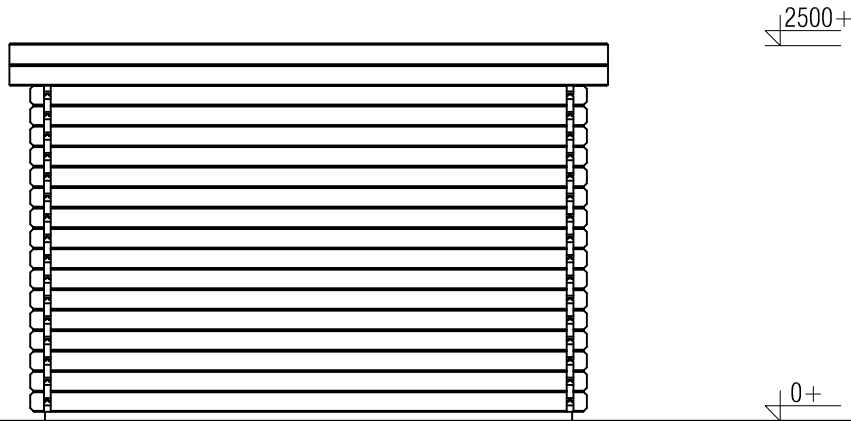

Voor-aanzicht / Front view / Vorderansicht

(R) Zijaanzicht / Side view / Seiten ansicht

Plattegrond / Plan

<h3>Blokhut / Log cabin</h3>		LUGARDE [®] <small>©LUGARDE® Laren Holland www.lugarde.com sale@lugarde.nl</small>
<p>Omschrijving / Description: 350x350cm 44mm</p> <p>Onderdeel / Component: Bouwtekening / Construction drawing</p> <p>Dealer: Dealer</p> <p>Ref.: p80 LB</p>	<p>Ordernr.: Ordernr</p> <p>Schaal / Scale: 1: 50</p> <p>BLAD NR.: BT</p>	
		<i>Simply the best</i>

Achteraanzicht / Rear view / Hinterseite

(L) Zijaanzicht / Side view / Seiten ansicht

Blokhut / Log cabin

Omschrijving / Description:
350x350cm 44mm
Onderdeel / Component:
Bouwtekening / Construction drawing
Dealer:
Dealer
Ref.:
p80 LB

Ordernr.:
Ordernr
Schaal / Scale:
1:50

BLAD NR.:
BT

LUGARDE®

©LUGARDE® Laren Holland
www.lugarde.com
sale@lugarde.nl

Simply the best