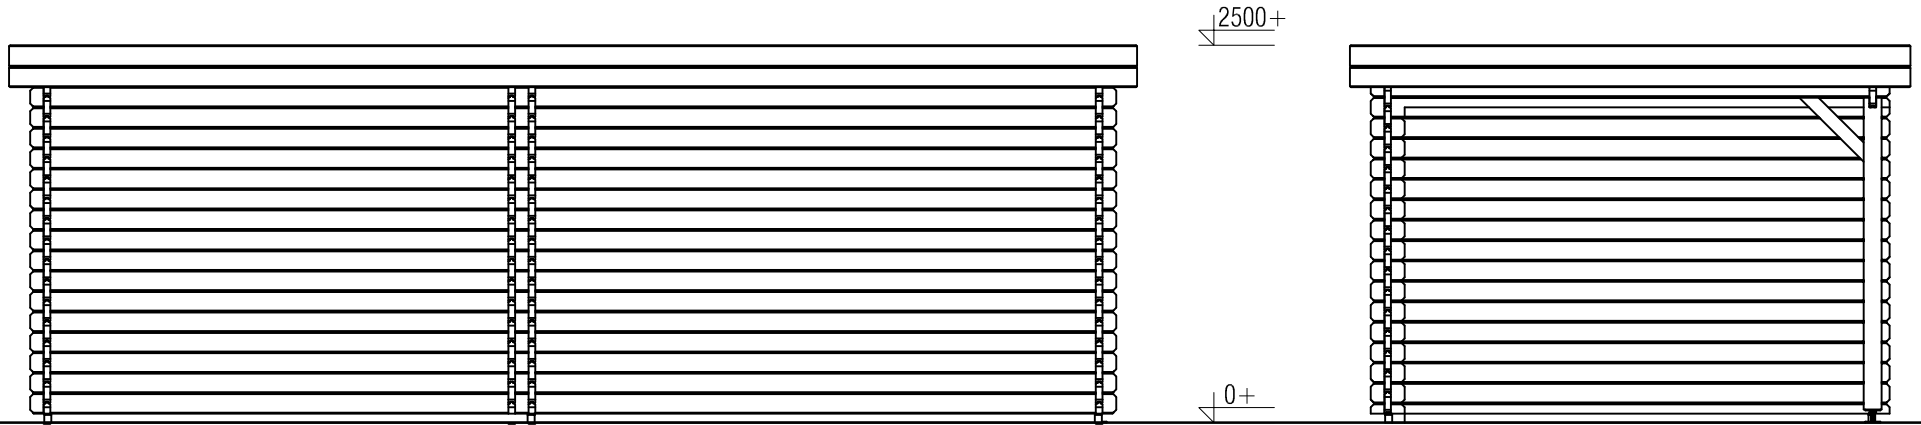

Vooraanzicht / Front view / Vorderansicht

(R) Zijaanzicht / Side view / Seiten ansicht

Blokhut / Log cabin

Omschrijving / Description:
325x700cm 44mm
Onderdeel / Component:
Bouwtekening / Construction drawing
Dealer:
Dealer
Ref.:
p88 LO

Ordernr.:
Ordernr
Schaal / Scale:
1:50

BLAD NR.:
BT

LUGARDE®

©LUGARDE® Laren Holland
www.lugarde.com
sale@lugarde.nl

Simply the best

Achteraanzicht / Rear view / Hinterseite

(L) Zijaanzicht / Side view / Seiten ansicht

Blokhut / Log cabin

Omschrijving / Description:
325x700cm 44mm
Onderdeel / Component:
Bouwtekening / Construction drawing
Dealer:
Dealer
Ref.:
p88 LO

Ordernr.:
Ordernr
Schaal / Scale:
1:50

BLAD NR.:
BT

LUGARDE®