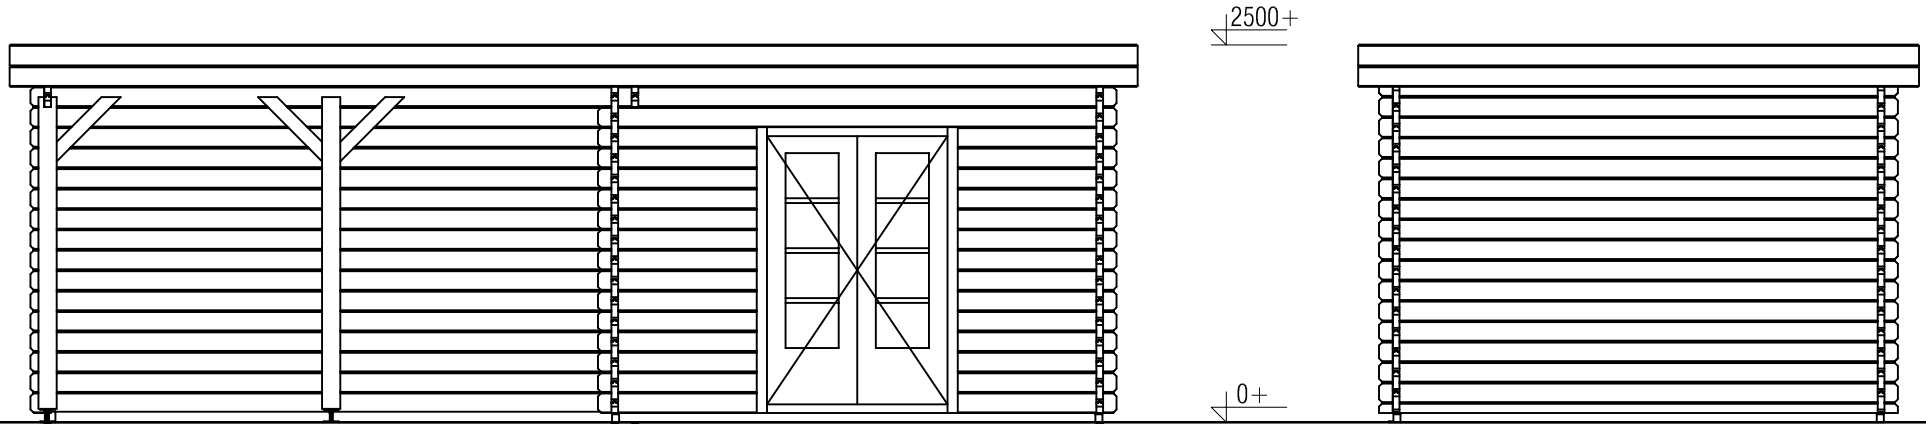

Plattegrond / Plan

Blokhut / Log cabin

<p>Omschrijving / Description: 325x700cm 44mm</p>	<p>Ordernr.: Ordernr</p>	<p>LUGARDE® ©LUGARDE® Laren Holland www.lugarde.com sale@lugarde.nl</p>
<p>Onderdeel / Component: Bouwtekening / Construction drawing</p>	<p>Schaal / Scale: 1:50</p>	
<p>Dealer: Dealer</p>	<p>BLAD NR.: BT</p>	<p><i>Simply the best</i></p>
<p>Ref.: p88 LO</p>		

Vooraanzicht / Front view / Vorderansicht

(R) Zijaanzicht / Side view / Seiten ansicht

Blokhut / Log cabin

Omschrijving / Description:
325x700cm 44mm
Onderdeel / Component:
Bouwtekening / Construction drawing
Dealer:
Dealer
Ref.:
p88 LO

Ordernr.:
Ordernr
Schaal / Scale:
1:50

BLAD NR.:
BT

LUGARDE®

©LUGARDE® Laren Holland
www.lugarde.com
sale@lugarde.nl

Simply the best

Achteraanzicht / Rear view / Hinterseite

(L) Zijaanzicht / Side view / Seiten ansicht

Blokhut / Log cabin

Omschrijving / Description:
325x700cm 44mm
Onderdeel / Component:
Bouwtekening / Construction drawing
Dealer:
Dealer
Ref.:
p88 LO

Ordernr.:
Ordernr
Schaal / Scale:
1:50

BLAD NR.:
BT

LUGARDE®