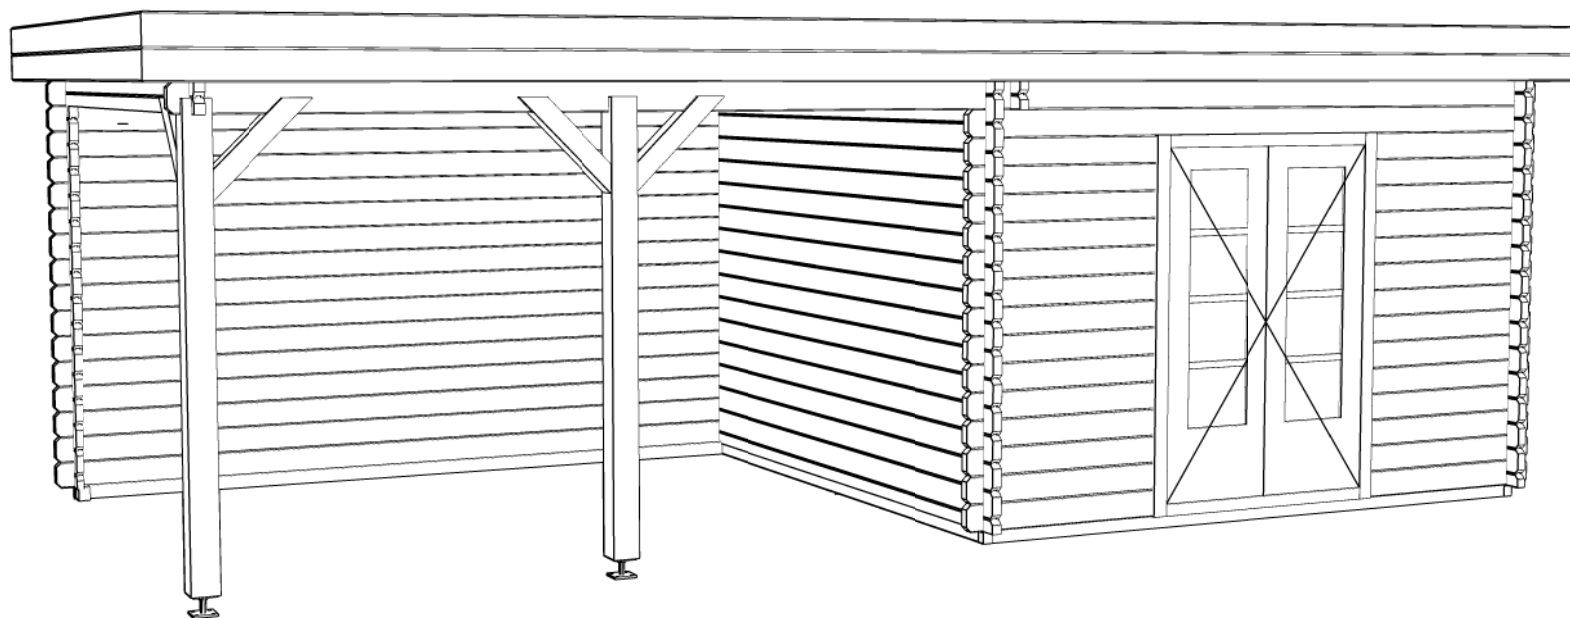

Blokhut / Log cabin

<i>Omschrijving / Description:</i> 325x700cm 44mm	<i>Ordernr.:</i> Ordernr	LUGARDE® ©LUGARDE® Laren Holland www.lugarde.com sale@lugarde.nl
<i>Onderdeel / Component:</i> Bouwtekening / Construction drawing	<i>Schaal / Scale:</i> 1:50	
<i>Dealer:</i> Dealer	<i>BLAD NR.:</i> BT	<i>Simply the best</i>
<i>Ref.:</i> p88 LO