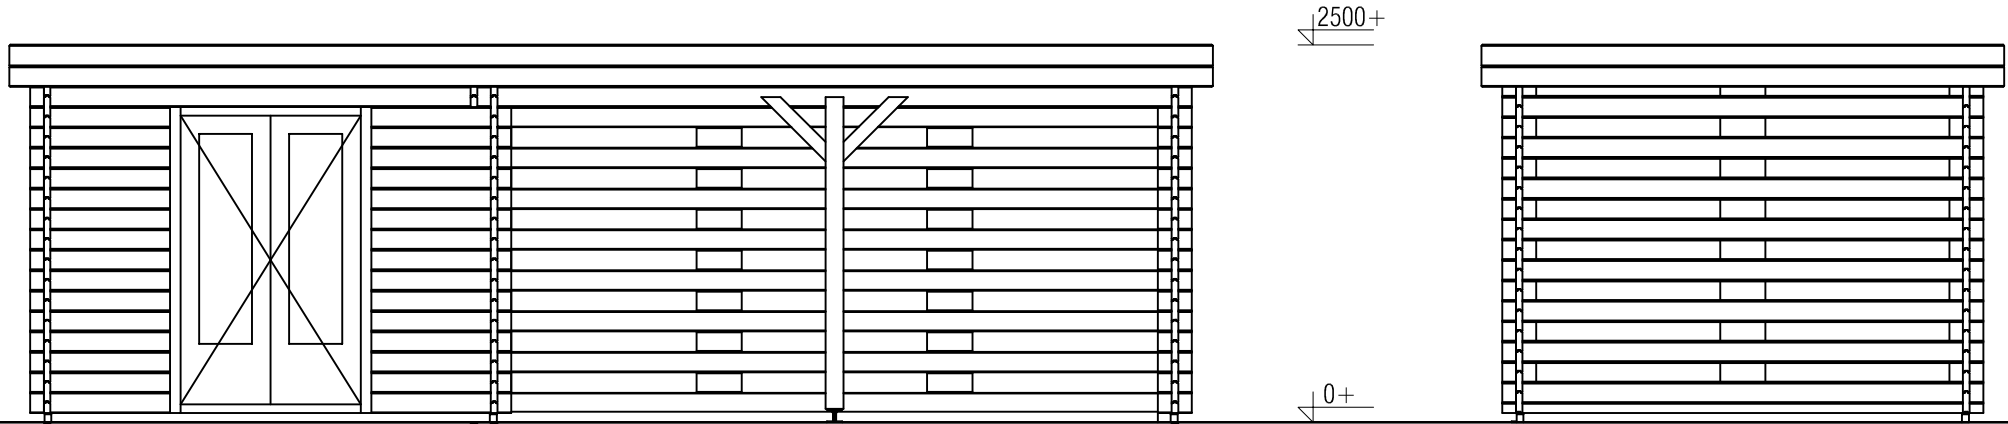

Plattegrond / Plan

Blokhut / Log cabin

| | | |
|--|---|--|
| <p>Omschrijving / Description: 300x750cm 44mm Onderdeel / Component: Bouwtekening / Construction drawing</p> | <p>Ordernr.: Ordernr Schaal / Scale: 1:50</p> | <p>LUGARDE® ©LUGARDE® Laren Holland www.lugarde.com sale@lugarde.nl</p> |
| <p>Dealer: Dealer Ref.: p89 RB</p> | <p>BLAD NR.: BT</p> | <p><i>Simply the best</i></p> |

Vooraanzicht / Front view / Vorderansicht

(R) Zijaanzicht / Side view / Seiten ansicht

Blokhut / Log cabin

Omschrijving / Description:
300x750cm 44mm
Onderdeel / Component:
Bouwtekening / Construction drawing
Dealer:
Dealer
Ref.:
p89 RB

Ordernr.:
Ordernr
Schaal / Scale:
1:50

BLAD NR.:
BT

LUGARDE®

©LUGARDE® Laren Holland
www.lugarde.com
sale@lugarde.nl

Simply the best

Achteraanzicht / Rear view / Hinterseite

((L) Zijaanzicht / Side view / Seiten ansicht