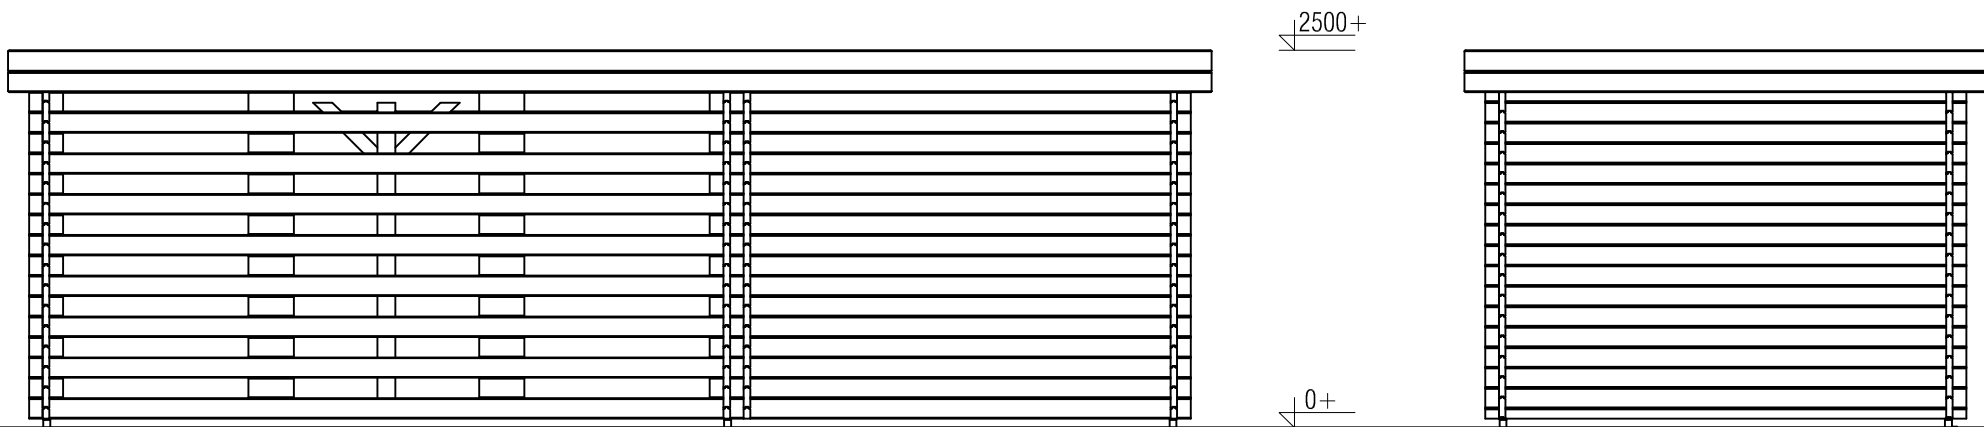

Vooraanzicht / Front view / Vorderansicht

(R) Zijaanzicht / Side view / Seiten ansicht

Blokhut / Log cabin

Omschrijving / Description:
300x750cm 44mm
Onderdeel / Component:
Bouwtekening / Construction drawing
Dealer:
Dealer
Ref.:
p89 RB

Ordernr.:
Ordernr
Schaal / Scale:
1:50

BLAD NR.:
BT

LUGARDE®

©LUGARDE® Laren Holland
www.lugarde.com
sale@lugarde.nl

Simply the best

Achteraanzicht / Rear view / Hinterseite

((L) Zijaanzicht / Side view / Seiten ansicht