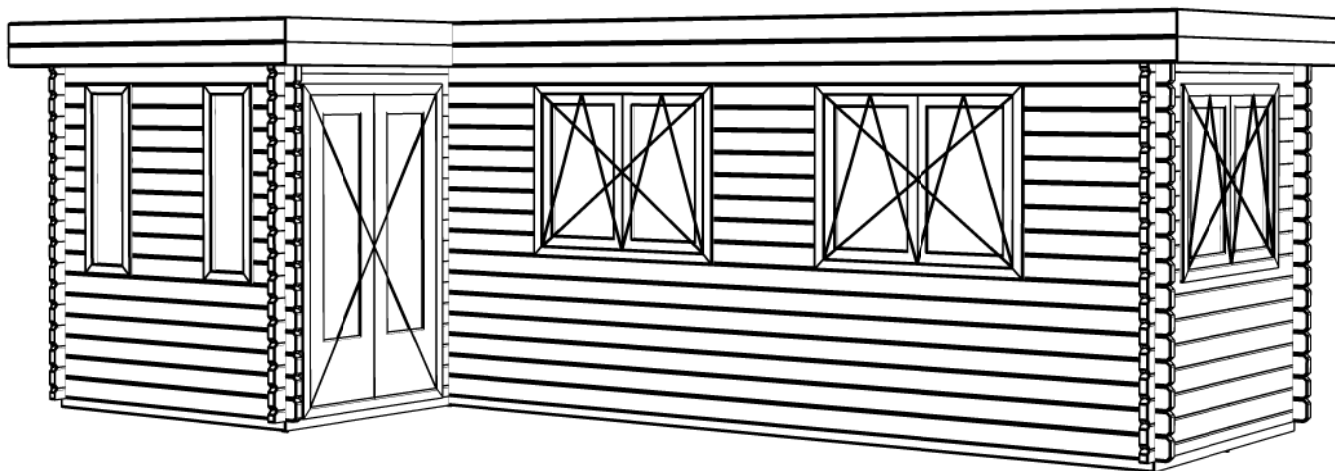

Voor-aanzicht / Front view / Vorderansicht

(R) Zijaanzicht / Side view / Seiten ansicht

Blokhut / Log cabin

Omschrijving / Description:
350x700cm 44mm
Onderdeel / Component:
Bouwtekening / Construction drawing
Dealer:
Dealer
Ref.:
p90 LO

Ordernr.:
Ordernr
Schaal / Scale:
1:50

BLAD NR.:
BT

LUGARDE®

©LUGARDE® Laren Holland
www.lugarde.com
sale@lugarde.nl

Simply the best

Achteraanzicht / Rear view / Hinterseite

((L) Zijaanzicht / Side view / Seiten ansicht

Blokhut / Log cabin

<p><i>Omschrijving / Description:</i> 350x700cm 44mm <i>Onderdeel / Component:</i> Bouwtekening / Construction drawing</p>	<p><i>Ordernr.:</i> Ordernr <i>Schaal / Scale:</i> 1:50</p>	<p>LUGARDE® ©LUGARDE® Laren Holland www.lugarde.com sale@lugarde.nl</p>
<p><i>Dealer:</i> Dealer <i>Ref.:</i> p90 LO</p>	<p><i>BLAD NR.:</i> BT</p>	<p><i>Simply the best</i></p>