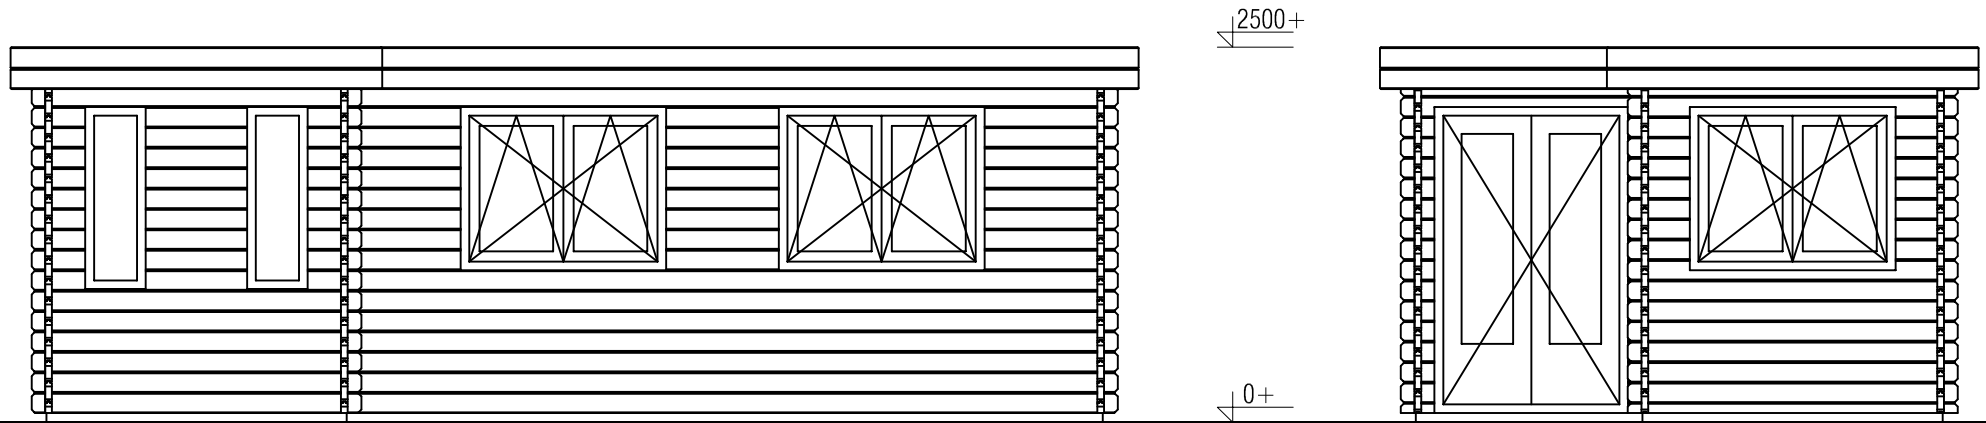

Plattegrond / Plan

Blokhut / Log cabin

<p>Omschrijving / Description: 350x700cm 44mm Onderdeel / Component: Bouwtekening / Construction drawing</p>	<p>Ordernr.: Ordernr Schaal / Scale: 1:50</p>	<p>LUGARDE® ©LUGARDE® Laren Holland www.lugarde.com sale@lugarde.nl</p>
<p>Dealer: Dealer Ref.: p90 LO</p>	<p>BLAD NR.: BT</p>	<p><i>Simply the best</i></p>

Voor-aanzicht / Front view / Vorderansicht

(R) Zijaanzicht / Side view / Seiten ansicht

Blokhut / Log cabin

Omschrijving / Description:
350x700cm 44mm
Onderdeel / Component:
Bouwtekening / Construction drawing
Dealer:
Dealer
Ref.:
p90 LO

Ordernr.:
Ordernr
Schaal / Scale:
1:50

BLAD NR.:
BT

LUGARDE®

©LUGARDE® Laren Holland
www.lugarde.com
sale@lugarde.nl

Simply the best

Achteraanzicht / Rear view / Hinterseite

((L) Zijaanzicht / Side view / Seiten ansicht

Blokhut / Log cabin

<p><i>Omschrijving / Description:</i> 350x700cm 44mm <i>Onderdeel / Component:</i> Bouwtekening / Construction drawing</p>	<p><i>Ordernr.:</i> Ordernr <i>Schaal / Scale:</i> 1:50</p>	<p>LUGARDE® ©LUGARDE® Laren Holland www.lugarde.com sale@lugarde.nl</p>
<p><i>Dealer:</i> Dealer <i>Ref.:</i> p90 LO</p>	<p><i>BLAD NR.:</i> BT</p>	<p><i>Simply the best</i></p>