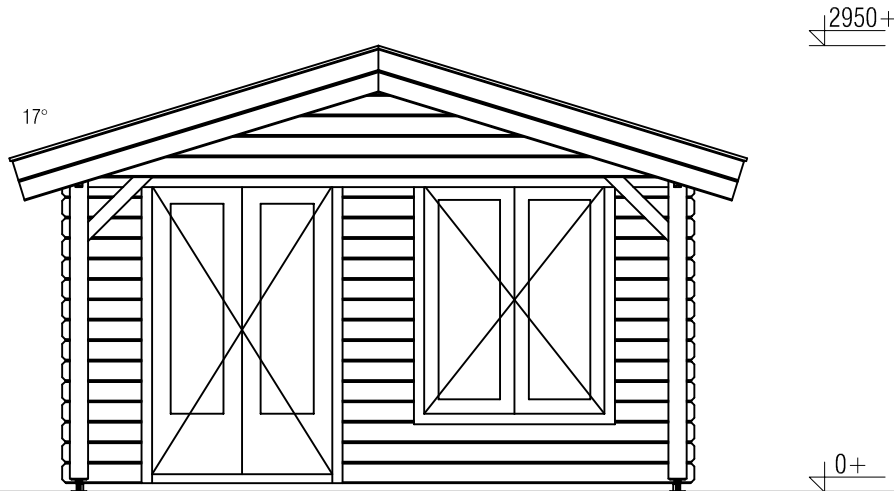

Plattegrond / Plan

Blokhut / Log cabin - Nick

Omschrijving / Description:
400x300cm 44mm + 200cm luifel/canopy

Onderdeel / Component:
Bouwtekening / Construction drawing

Dealer:
Dealer

Ref.:
Ref

Ordernr.:
BN01

Schaal / Scale:
1:50

BLAD NR.:

BT

LUGARDE®

©LUGARDE® Laren Holland
www.lugarde.com
sale@lugarde.nl

Simply the best

Vooraanzicht / Front view / Vorderansicht

(R) Zijaanzicht / Side view / Seitenansicht

Blokhut / Log cabin - Nick

Omschrijving / Description:
 400x300cm 44mm + 200cm luifel/canopy
 Onderdeel / Component:
 Bouwtekening / Construction drawing

Dealer:
 Dealer
 Ref.:
 Ref

Ordernr.:
 BN01
 Schaal / Scale:
 1:50