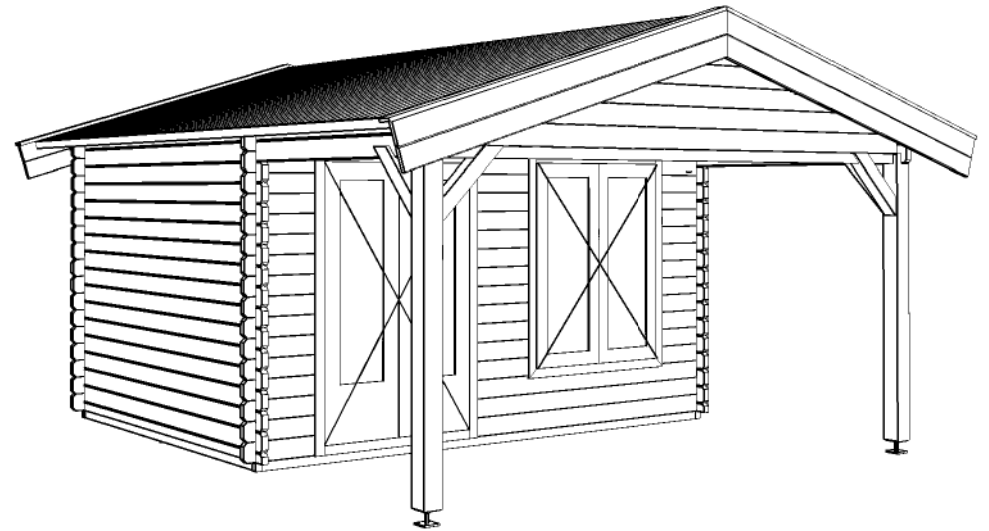

Plattegrond / Plan

Blokhut / Log cabin - Nick

Omschrijving / Description:
400x300cm 44mm + 200cm luifel/canopy

Onderdeel / Component:
Bouwtekening / Construction drawing

Dealer:
Dealer

Ref.:
Ref

Ordernr.:
BN01

Schaal / Scale:
1:50

BLAD NR.:

BT

LUGARDE®

©LUGARDE® Laren Holland
www.lugarde.com
sale@lugarde.nl

Simply the best

Vooraanzicht / Front view / Vorderansicht

(R) Zijaanzicht / Side view / Seitenansicht

Blokhut / Log cabin - Nick

Omschrijving / Description:
 400x300cm 44mm + 200cm luifel/canopy
 Onderdeel / Component:
 Bouwtekening / Construction drawing

Dealer:
 Dealer
 Ref.:
 Ref

Ordernr.:
 BN01
 Schaal / Scale:
 1:50