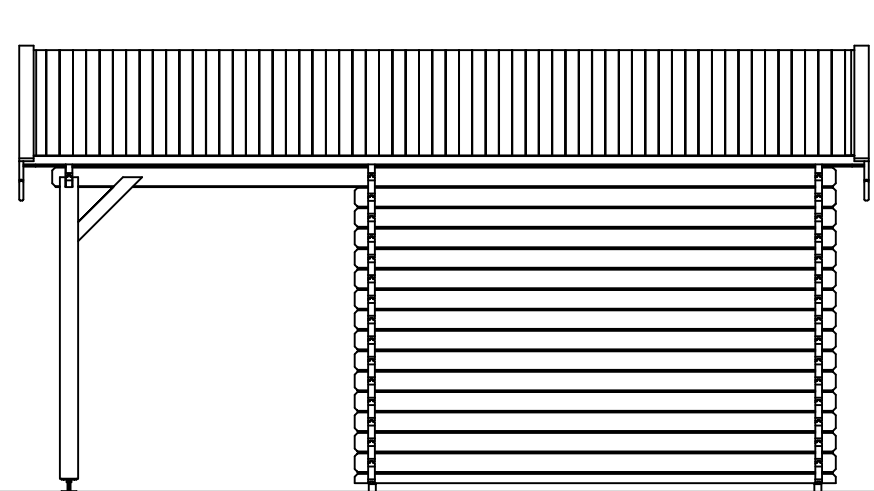

Plattegrond / Plan

Blokhut / Log cabin - Nick

Omschrijving / Description:
400x300cm 44mm + 200cm luifel/canopy

Onderdeel / Component:
Bouwtekening / Construction drawing

Dealer:
Dealer

Ref.:
Ref

Ordernr.:
BN01

Schaal / Scale:
1:50

BLAD NR.:

BT

LUGARDE®

©LUGARDE® Laren Holland
www.lugarde.com
sale@lugarde.nl

Simply the best

Vooraanzicht / Front view / Vorderansicht

(R) Zijaanzicht / Side view / Seitenansicht

Blokhut / Log cabin - Nick

Omschrijving / Description:
 400x300cm 44mm + 200cm luifel/canopy
 Onderdeel / Component:
 Bouwtekening / Construction drawing

Dealer:
 Dealer
 Ref.:
 Ref

Ordernr.:
 BN01
 Schaal / Scale:
 1:50