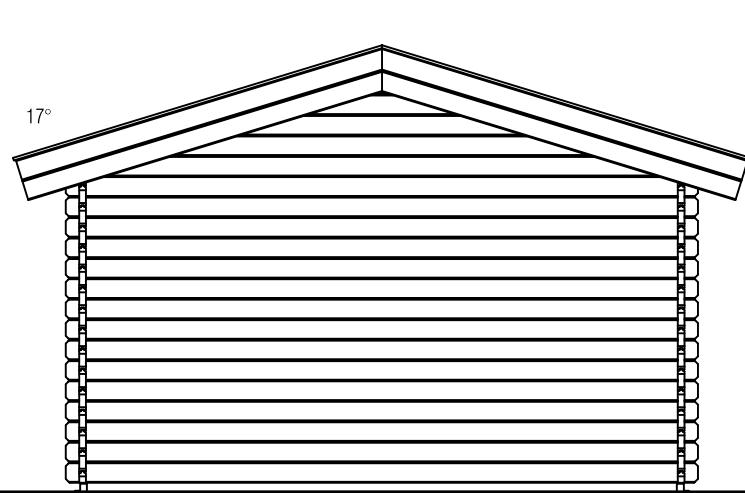

Schaal / Scale:
1:50

BLAD NR.:

BT

LUGARDE®

©LUGARDE® Laren Holland
www.lugarde.com
sale@lugarde.nl

Simply the best

Vooraanzicht / Front view / Vorderansicht

(R) Zijaanzicht / Side view / Seitenansicht

Blokhut / Log cabin - Nick

Omschrijving / Description:
 400x300cm 44mm + 200cm luifel/canopy
 Onderdeel / Component:
 Bouwtekening / Construction drawing

Dealer:
 Dealer
 Ref.:
 Ref

Ordernr.:
 BN01
 Schaal / Scale:
 1:50

BLAD NR.:
 BT

LUGARDE®

©LUGARDE® Laren Holland
 www.lugarde.com
 sale@lugarde.nl

Simply the best

Achteraanzicht / Rear view / Hinterseite

2950+

0+

(L) Zijaanzicht / Side view / Seiten ansicht