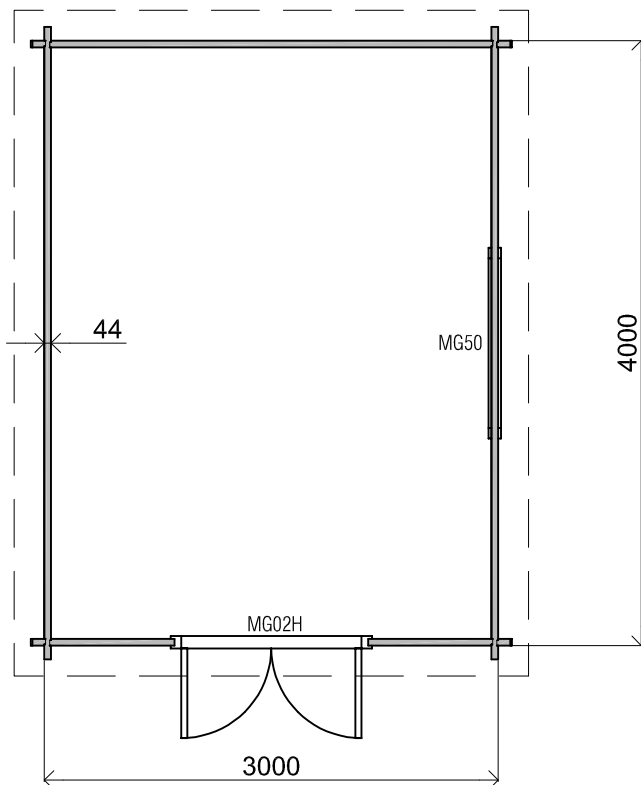

Voor-aanzicht / Front view / Vorderansicht

(R) Zijaanzicht / Side view / Seiten ansicht

Plattegrond / Plan

Blokhut / Log cabin Vermont

Omschrijving / Description:
400x300cm 44mm
Onderdeel / Component:
Bouwtekening / Construction drawing
Dealer:
Dealer
Ref.:
Ref

Ordernr.:
BV06
Schaal / Scale:
1:50

BLAD NR.:
BT

LUGARDE®

©LUGARDE® Laren Holland
www.lugarde.com
sale@lugarde.nl

Simply the best

Achteraanzicht / Rear view / Hinterseite

(L) Zijaanzicht / Side view / Seiten ansicht

Blokhut / Log cabin Vermont

Omschrijving / Description:
400x300cm 44mm
Onderdeel / Component:
Bouwtekening / Construction drawing
Dealer:
Dealer
Ref.:
Ref

Ordernr.:
BV06
Schaal / Scale:
1:50

BLAD NR.:
BT