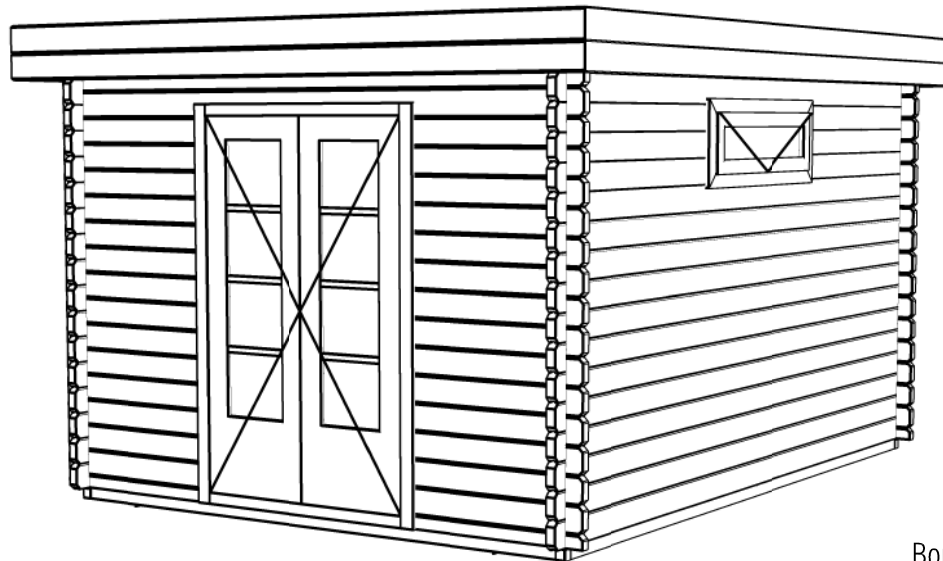

Voor-aanzicht / Front view / Vorderansicht

(R) Zijaanzicht / Side view / Seiten ansicht

Plattegrond / Plan

Blokhut / Log cabin Vermont

Omschrijving / Description:
400x300cm 44mm
Onderdeel / Component:
Bouwtekening / Construction drawing
Dealer:
Dealer
Ref.:
Ref

Ordernr.:
BV06
Schaal / Scale:
1:50

BLAD NR.:
BT

LUGARDE®

©LUGARDE® Laren Holland
www.lugarde.com
sale@lugarde.nl

Simply the best

Achteraanzicht / Rear view / Hinterseite

(L) Zijaanzicht / Side view / Seiten ansicht

Blokhut / Log cabin Vermont

Omschrijving / Description:
400x300cm 44mm
Onderdeel / Component:
Bouwtekening / Construction drawing
Dealer:
Dealer
Ref.:
Ref

Ordernr.:
BV06
Schaal / Scale:
1:50

BLAD NR.:
BT