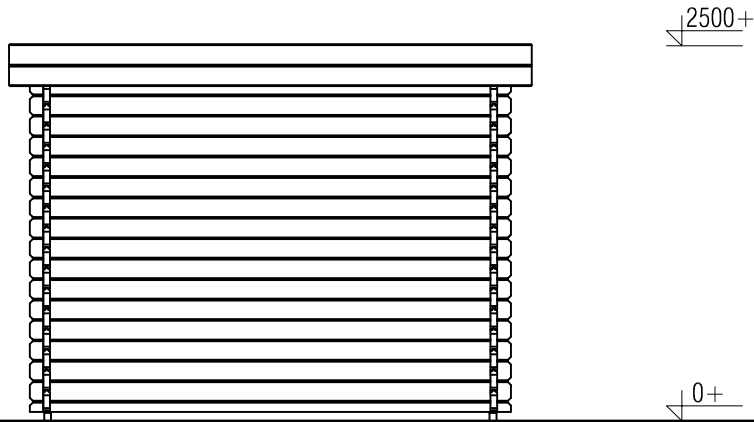

Voor-aanzicht / Front view / Vorderansicht

(R) Zijaanzicht / Side view / Seiten ansicht

Plattegrond / Plan

Blokhut / Log cabin Vermont

Omschrijving / Description:
400x300cm 44mm
Onderdeel / Component:
Bouwtekening / Construction drawing
Dealer:
Dealer
Ref.:
Ref

Ordernr.:
BV06
Schaal / Scale:
1:50

BLAD NR.:
BT

LUGARDE®

©LUGARDE® Laren Holland
www.lugarde.com
sale@lugarde.nl

Simply the best

Achteraanzicht / Rear view / Hinterseite

(L) Zijaanzicht / Side view / Seiten ansicht

Blokhut / Log cabin Vermont

Omschrijving / Description:
400x300cm 44mm
Onderdeel / Component:
Bouwtekening / Construction drawing
Dealer:
Dealer
Ref.:
Ref

Ordernr.:
BV06
Schaal / Scale:
1:50

BLAD NR.:
BT