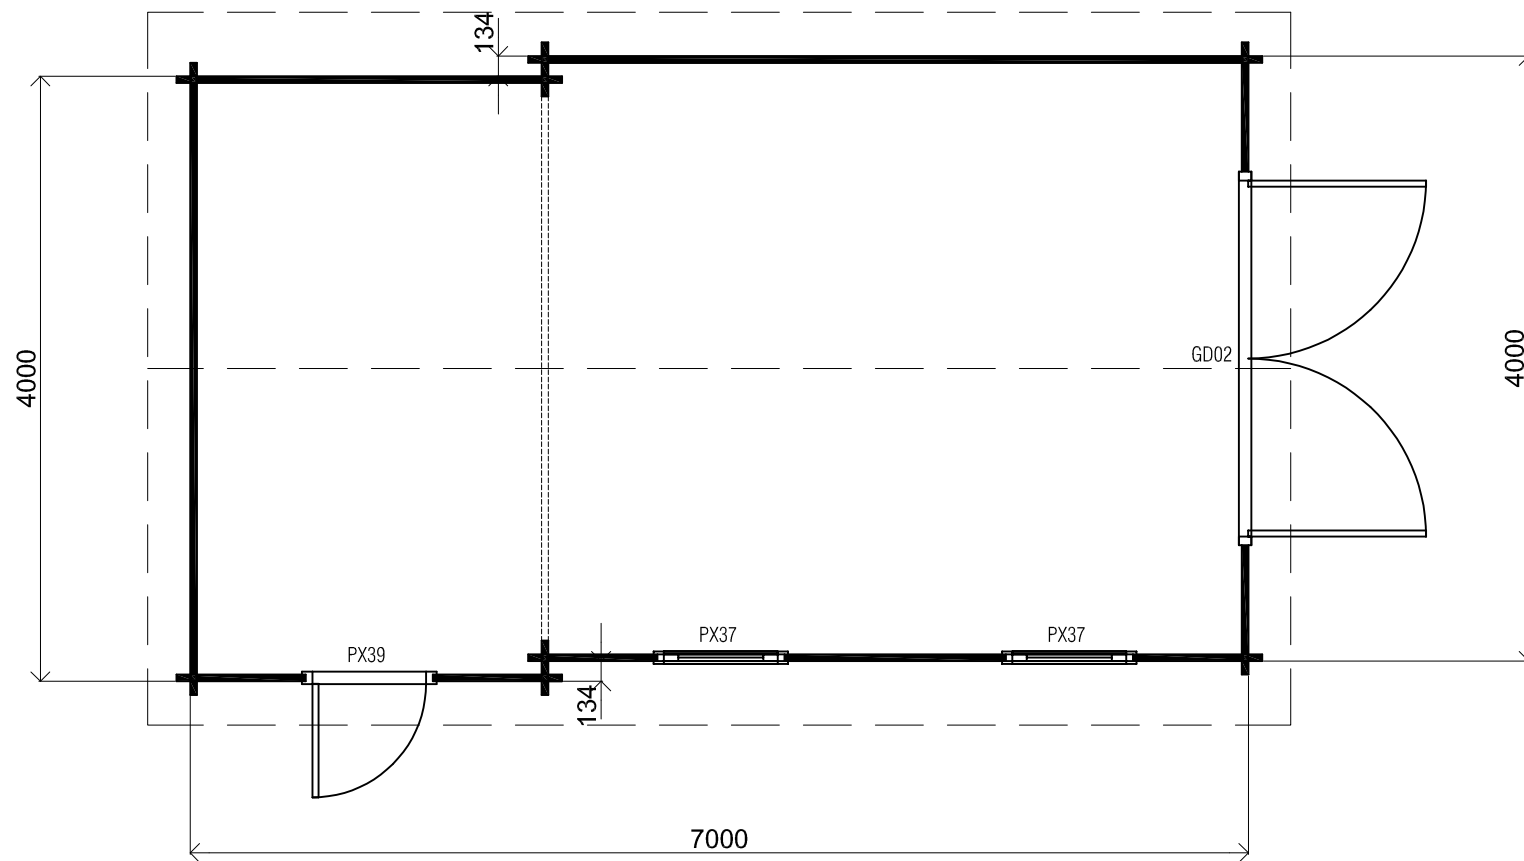

(L) Zijaanzicht / Side view / Seiten ansicht

Vooraanzicht / Front view / Vorderansicht

Plattegrond / Plan

Garage Indiana

Omschrijving / Description:
400x700cm 44mm
Onderdeel / Component:
Bouwtekening / Construction drawing
Dealer:
Ref.:

Ordernr.:
B120
Schaal / Scale:
1:50
BLAD NR.:
BT

LUGARDE[®]
©LUGARDE® Laren Holland
www.lugarde.com
sale@lugarde.nl
Simply the best

3500+

2400+

0+

26°

(R) Zijaanzicht / Side view / Seiten ansicht

Achteraanzicht / Rear view / Hinterseite

Garage Indiana

Omschrijving / Description:
400x700cm 44mm
Onderdeel / Component:
Bouwtekening / Construction drawing
Dealer:
Ref.:

Ordernr.:
B120
Schaal / Scale:
1:50
BLAD NR.:
BT

LUGARDE[®]
©LUGARDE® Laren Holland
www.lugarde.com
sale@lugarde.nl
Simply the best