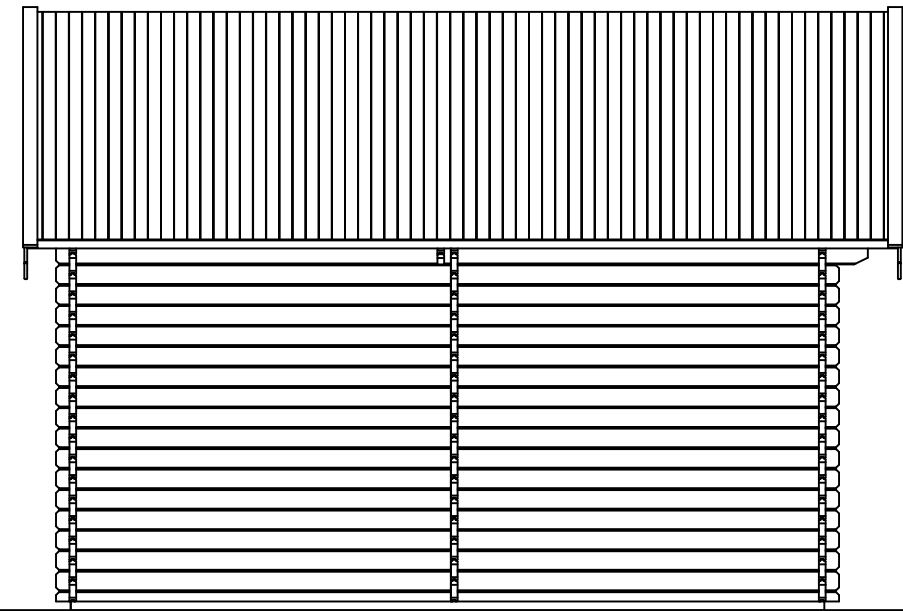

vooraanzicht / front view / vorderansicht

(R) zijaanzicht / side view / seiten ansicht

plattegrond / plan

Blokhut / Log cabin - KENT

Omschrijving / Description:
650 x 500/550cm 44 & 68mm
Onderdeel / Component:
Bouwtekening / Construction drawing
Dealer:
LUGARDE
Ref.:
REF

Ordernr.:
ORDERNR
D.D.:
10/11/ 2010
Schaal / Scale:
1:50

LUGARDE[®]
©LUGARDE® Laren Holland
www.lugarde.com
sale@lugarde.nl

Simply the best

Formaat: A3 - RvH

achteraanzicht / rear view / hinterseite

4000+

2550+

Peil 0+

(L) zijaanzicht / side view / seiten ansicht

Blokhut / Log cabin - KENT

Omschrijving / Description:
650 x 500/550cm 44 & 68mm
Onderdeel / Component:
Bouwtekening / Construction drawing
Dealer:
LUGARDE
Ref.:
REF