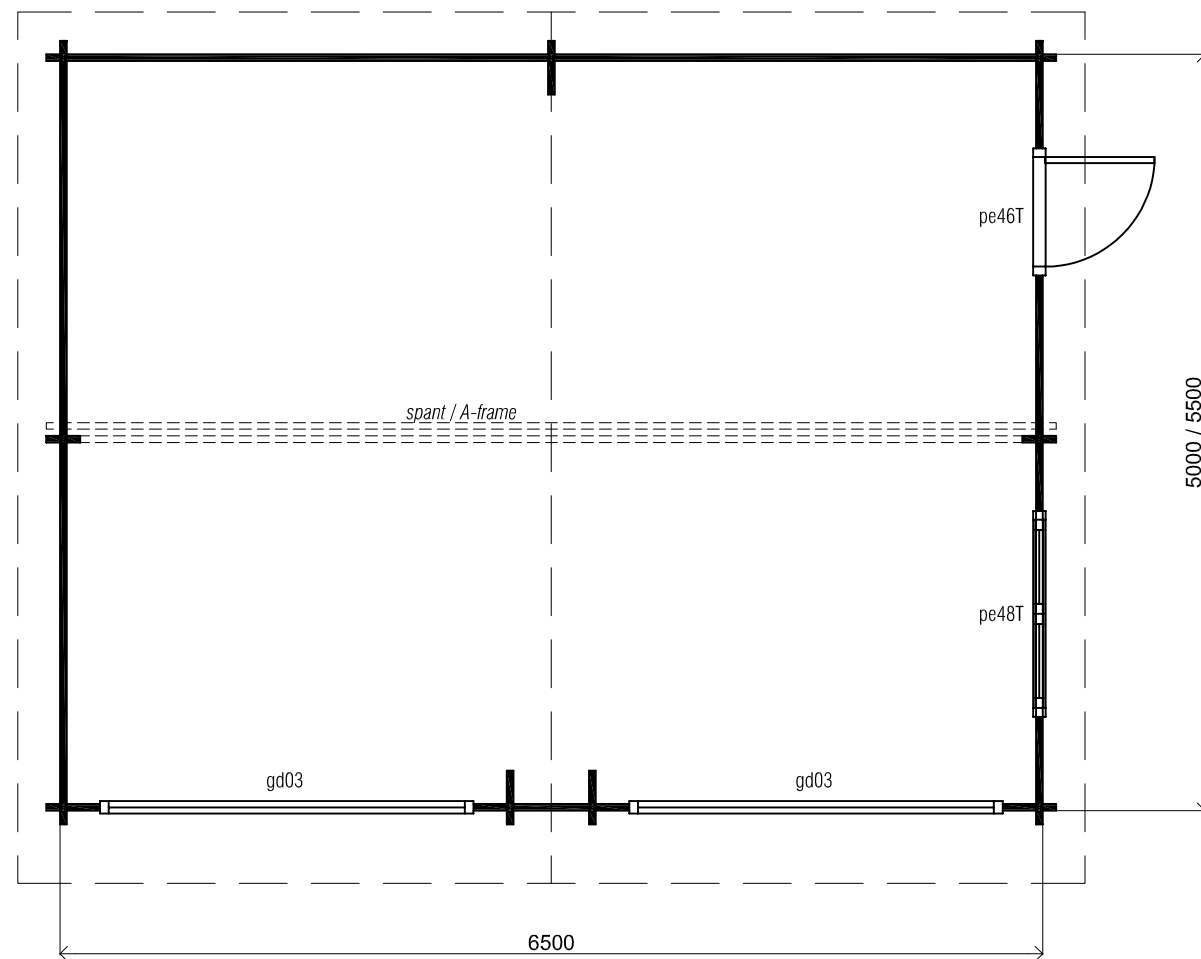

vooraanzicht / front view / vorderansicht

(R) zijaanzicht / side view / seiten ansicht

plattegrond / plan

Blokhut / Log cabin - KENT

Omschrijving / Description:
650 x 500/550cm 44 & 68mm
Onderdeel / Component:
Bouwtekening / Construction drawing
Dealer:
LUGARDE
Ref.:
REF

Ordernr.:
ORDERNR
D.D.:
10/11/ 2010
Schaal / Scale:
1:50

LUGARDE[®]
©LUGARDE® Laren Holland
www.lugarde.com
sale@lugarde.nl

Simply the best

Formaat: A3 - RvH

achteraanzicht / rear view / hinterseite

4000+

2550+

Peil 0+

(L) zijaanzicht / side view / seiten ansicht

Blokhut / Log cabin - KENT

Omschrijving / Description:
650 x 500/550cm 44 & 68mm
Onderdeel / Component:
Bouwtekening / Construction drawing
Dealer:
LUGARDE
Ref.:
REF

Ordernr.:
ORDERNR
D.D.:
10/11/2010
Schaal / Scale:
1:50

LUGARDE®
©LUGARDE® Laren Holland
www.lugarde.com
sale@lugarde.nl

Simply the best

Formaat: A3 - RvH