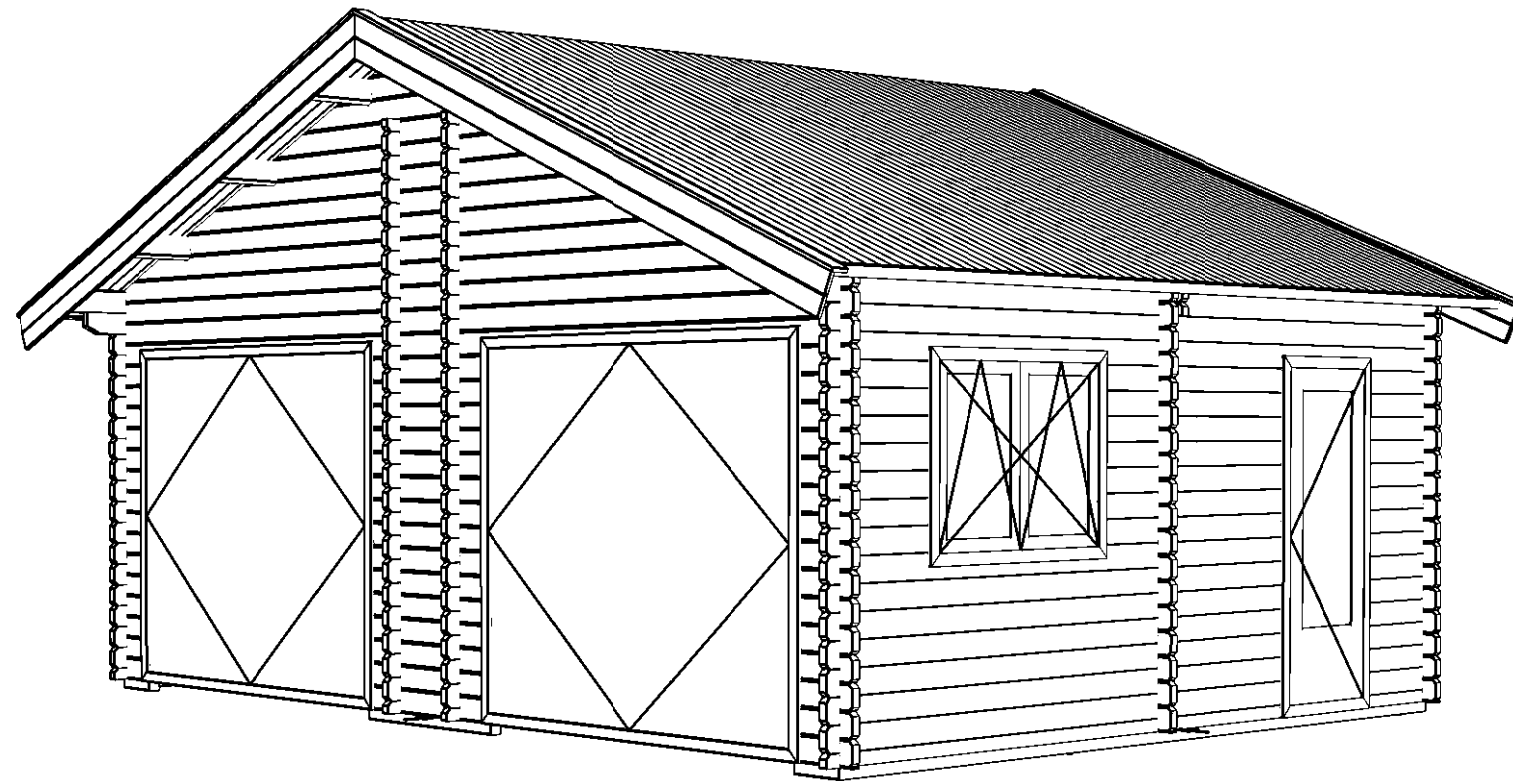

vooraanzicht / front view / vorderansicht

(R) zijaanzicht / side view / seiten ansicht

plattegrond / plan

Blokhut / Log cabin - KENT

Omschrijving / Description:
650 x 500/550cm 44 & 68mm
Onderdeel / Component:
Bouwtekening / Construction drawing
Dealer:
LUGARDE
Ref.:
REF

Ordernr.:
ORDERNR
D.D.:
10/11/ 2010
Schaal / Scale:
1:50

LUGARDE[®]
©LUGARDE® Laren Holland
www.lugarde.com
sale@lugarde.nl

Simply the best

Formaat: A3 - RvH

achteraanzicht / rear view / hinterseite

4000+

2550+

Peil 0+

(L) zijaanzicht / side view / seiten ansicht

Blokhut / Log cabin - KENT

Omschrijving / Description:
650 x 500/550cm 44 & 68mm
Onderdeel / Component:
Bouwtekening / Construction drawing
Dealer:
LUGARDE
Ref.:
REF