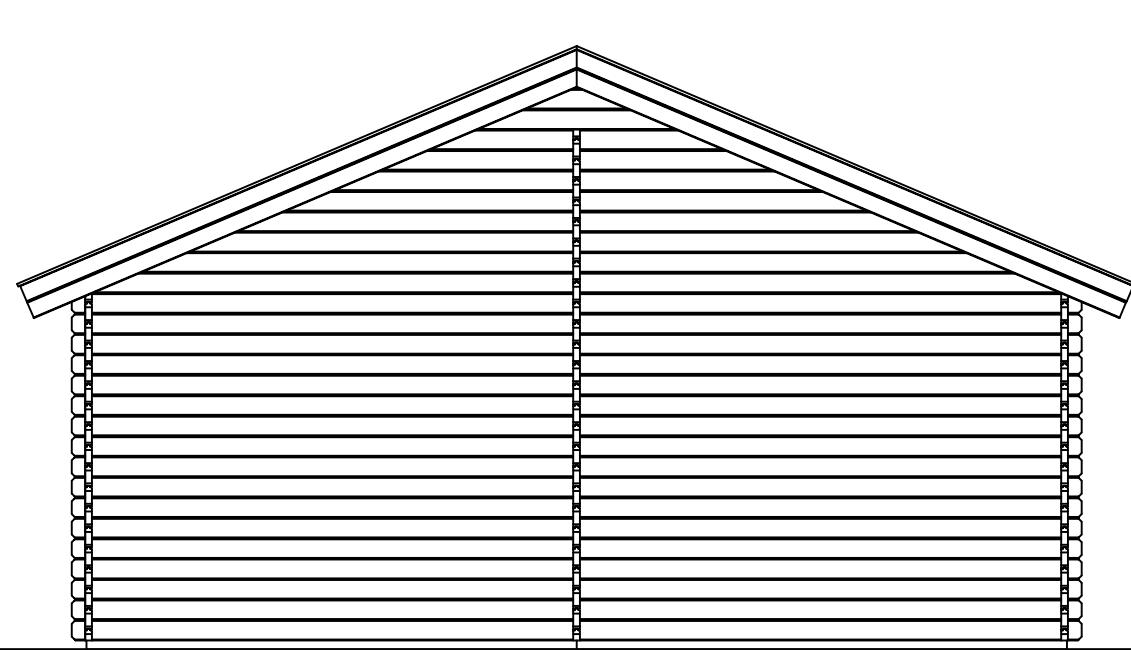

vooraanzicht / front view / vorderansicht

(R) zijaanzicht / side view / seiten ansicht

plattegrond / plan

Blokhut / Log cabin - KENT

Omschrijving / Description:
650 x 500/550cm 44 & 68mm
Onderdeel / Component:
Bouwtekening / Construction drawing
Dealer:
LUGARDE
Ref.:
REF

Ordernr.:
ORDERNR
D.D.:
10/11/ 2010
Schaal / Scale:
1:50

LUGARDE[®]
©LUGARDE® Laren Holland
www.lugarde.com
sale@lugarde.nl

Simply the best

Formaat: A3 - RvH

achteraanzicht / rear view / hinterseite

4000+

2550+

Peil 0+

(L) zijaanzicht / side view / seiten ansicht

Blokhut / Log cabin - KENT

Omschrijving / Description:
650 x 500/550cm 44 & 68mm
Onderdeel / Component:
Bouwtekening / Construction drawing
Dealer:
LUGARDE
Ref.:
REF