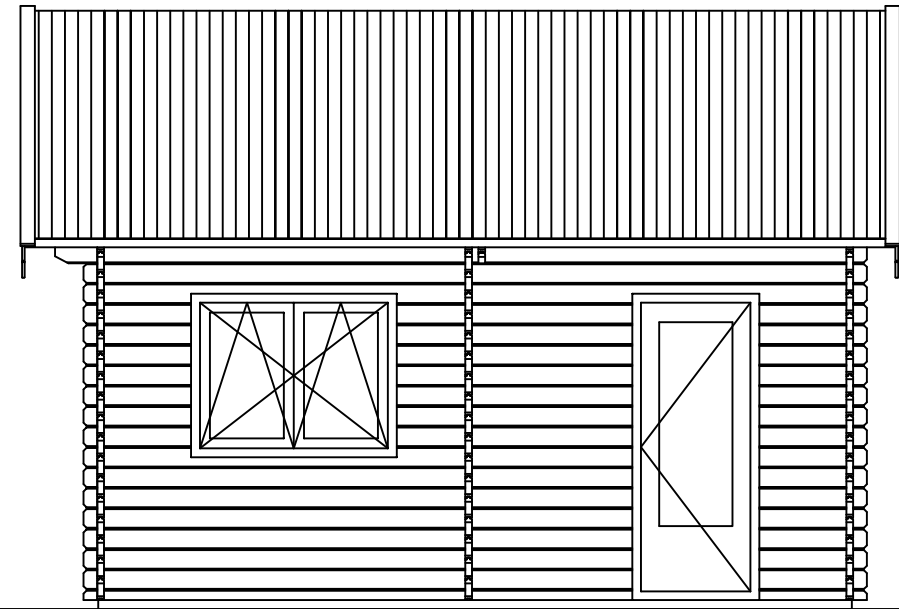

vooraanzicht / front view / vorderansicht

(R) zijaanzicht / side view / seiten ansicht

plattegrond / plan

Blokhut / Log cabin - KENT

Omschrijving / Description:
650 x 500/550cm 44 & 68mm
Onderdeel / Component:
Bouwtekening / Construction drawing
Dealer:
LUGARDE
Ref.:
REF

Ordernr.:
ORDERNR
D.D.:
10/11/ 2010
Schaal / Scale:
1:50

LUGARDE[®]
©LUGARDE® Laren Holland
www.lugarde.com
sale@lugarde.nl

Simply the best

Formaat: A3 - RvH

achteraanzicht / rear view / hinterseite

4000+

2550+

Peil 0+

(L) zijaanzicht / side view / seiten ansicht

Blokhut / Log cabin - KENT

Omschrijving / Description:
650 x 500/550cm 44 & 68mm
Onderdeel / Component:
Bouwtekening / Construction drawing
Dealer:
LUGARDE
Ref.:
REF