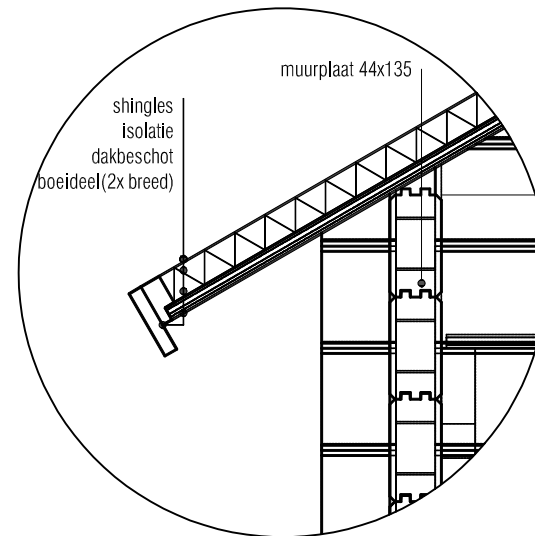

Vooraanzicht / Front view / Vorderansicht

3575+

0+

(R) Zijaanzicht / Side view / Seiten ansicht

Plattegrond / Plan

Doorsnede / Section / Durchschnitt 1-1

### Blokhut / Log cabin - Maatwerk

Omschrijving / Description:  
320 x 590 cm / 68 mm  
Onderdeel / Component:  
Bouwtekening / Construction drawing  
Dealer:  
Ref.:

Ordernr.:  
B65  
Schaal / Scale:  
1:50  
BLAD NR.:  
BT

**LUGARDE**  
©LUGARDE Laren Holland  
www.lugarde.com  
sale@lugarde.nl  
*Simply the best*

*Achteraanzicht / Rear view / Hinterseite*

3575+

0+

*(L) Zijaanzicht / Side view / Seiten ansicht*

30°

*Blokhut / Log cabin - Maatwerk*

Omschrijving / Description:  
320 x 590 cm / 68 mm  
Onderdeel / Component:  
Bouwtekening / Construction drawing  
Dealer:

Ordernr.:  
B65  
Schaal / Scale:  
1:50

Ref.:  
BT

**LUGARDE**<sup>®</sup>  
©LUGARDE® Laren Holland  
www.lugarde.com  
sale@lugarde.nl