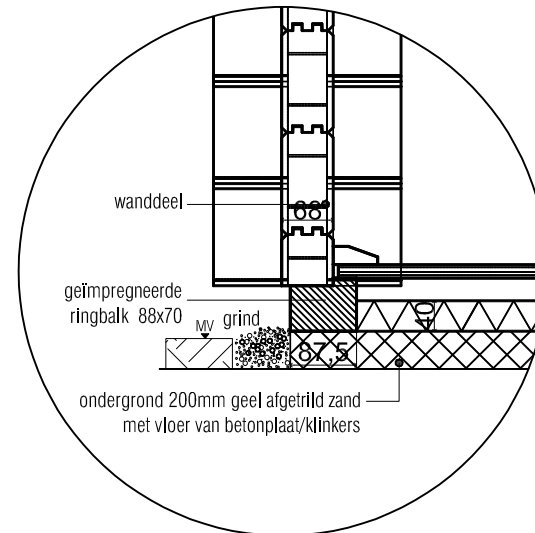

Vooraanzicht / Front view / Vorderansicht

3575+

0+

(R) Zijaanzicht / Side view / Seiten ansicht

Plattegrond / Plan

Doorsnede / Section / Durchschnitt 1-1

### Blokhut / Log cabin - Maatwerk

Omschrijving / Description:  
320 x 590 cm / 68 mm  
Onderdeel / Component:  
Bouwtekening / Construction drawing  
Dealer:  
Ref.:

Ordernr.:  
B65  
Schaal / Scale:  
1:50  
BLAD NR.:  
BT

Omschrijving / Description:  
320 x 590 cm / 68 mm  
Onderdeel / Component:  
Bouwtekening / Construction drawing  
Dealer:

Ordernr.:  
B65  
Schaal / Scale:  
1:50

Ref.:  
BT

**LUGARDE**<sup>®</sup>  
©LUGARDE® Laren Holland  
www.lugarde.com  
sale@lugarde.nl