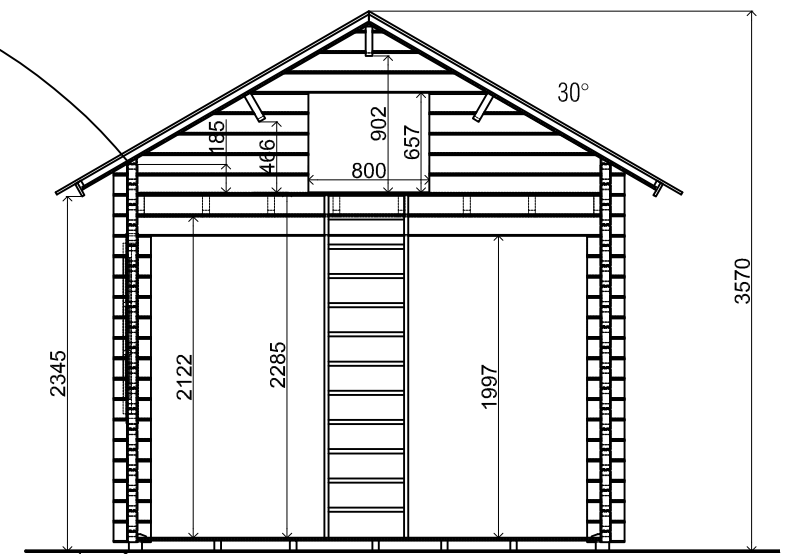

Vooraanzicht / Front view / Vorderansicht

3575+

0+

(R) Zijaanzicht / Side view / Seiten ansicht

Plattegrond / Plan

Doorsnede / Section / Durchschnitt 1-1

### Blokhut / Log cabin - Maatwerk

Omschrijving / Description:  
320 x 590 cm / 68 mm  
Onderdeel / Component:  
Bouwtekening / Construction drawing  
Dealer:  
Ref.:

Ordernr.:  
B65  
Schaal / Scale:  
1:50  
BLAD NR.:  
BT

**LUGARDE**  
©LUGARDE Laren Holland  
www.lugarde.com  
sale@lugarde.nl  
*Simply the best*

*Achteraanzicht / Rear view / Hinterseite*

3575+

0+

*(L) Zijaanzicht / Side view / Seiten ansicht*

30°

*Blokhut / Log cabin - Maatwerk*

Omschrijving / Description:  
320 x 590 cm / 68 mm  
Onderdeel / Component:  
Bouwtekening / Construction drawing  
Dealer:

Ordernr.:  
B65  
Schaal / Scale:  
1:50

Ref.:  
BT

**LUGARDE**<sup>®</sup>  
©LUGARDE® Laren Holland  
www.lugarde.com  
sale@lugarde.nl