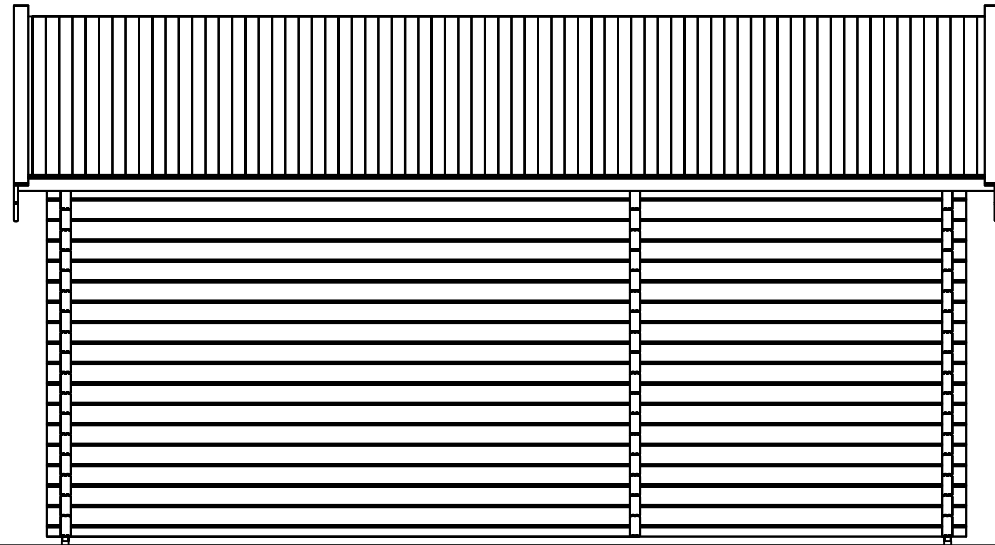

Vooraanzicht / Front view / Vorderansicht

3575+

0+

(R) Zijaanzicht / Side view / Seiten ansicht

Plattegrond / Plan

Doorsnede / Section / Durchschnitt 1-1

### Blokhut / Log cabin - Maatwerk

Omschrijving / Description:  
320 x 590 cm / 68 mm  
Onderdeel / Component:  
Bouwtekening / Construction drawing  
Dealer:  
Ref.:

Ordernr.:  
B65  
Schaal / Scale:  
1:50  
BLAD NR.:  
BT

**LUGARDE**  
©LUGARDE Laren Holland  
www.lugarde.com  
sale@lugarde.nl  
*Simply the best*

*Achteraanzicht / Rear view / Hinterseite*

3575+

0+

*(L) Zijaanzicht / Side view / Seiten ansicht*

30°

*Blokhut / Log cabin - Maatwerk*

Omschrijving / Description:  
320 x 590 cm / 68 mm  
Onderdeel / Component:  
Bouwtekening / Construction drawing  
Dealer:

Ordernr.:  
B65  
Schaal / Scale:  
1:50

Ref.:  
BT

**LUGARDE**<sup>®</sup>  
©LUGARDE® Laren Holland  
www.lugarde.com  
sale@lugarde.nl