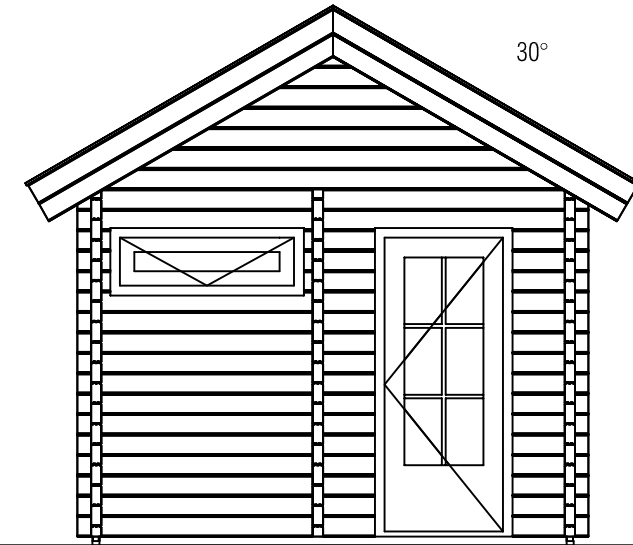

### Blokhut / Log cabin - Maatwerk

Omschrijving / Description:  
320 x 590 cm / 68 mm  
Onderdeel / Component:  
Bouwtekening / Construction drawing  
Dealer:  
Ref.:

Ordernr.:  
B65  
Schaal / Scale:  
1:50  
BLAD NR.:  
BT

**LUGARDE**  
©LUGARDE Laren Holland  
www.lugarde.com  
sale@lugarde.nl  
*Simply the best*

*Achteraanzicht / Rear view / Hinterseite*

3575+

0+

*(L) Zijaanzicht / Side view / Seiten ansicht*

30°

*Blokhut / Log cabin - Maatwerk*

Omschrijving / Description:  
320 x 590 cm / 68 mm  
Onderdeel / Component:  
Bouwtekening / Construction drawing  
Dealer:

Ordernr.:  
B65  
Schaal / Scale:  
1:50

Ref.:  
BT

**LUGARDE**<sup>®</sup>  
©LUGARDE® Laren Holland  
www.lugarde.com  
sale@lugarde.nl