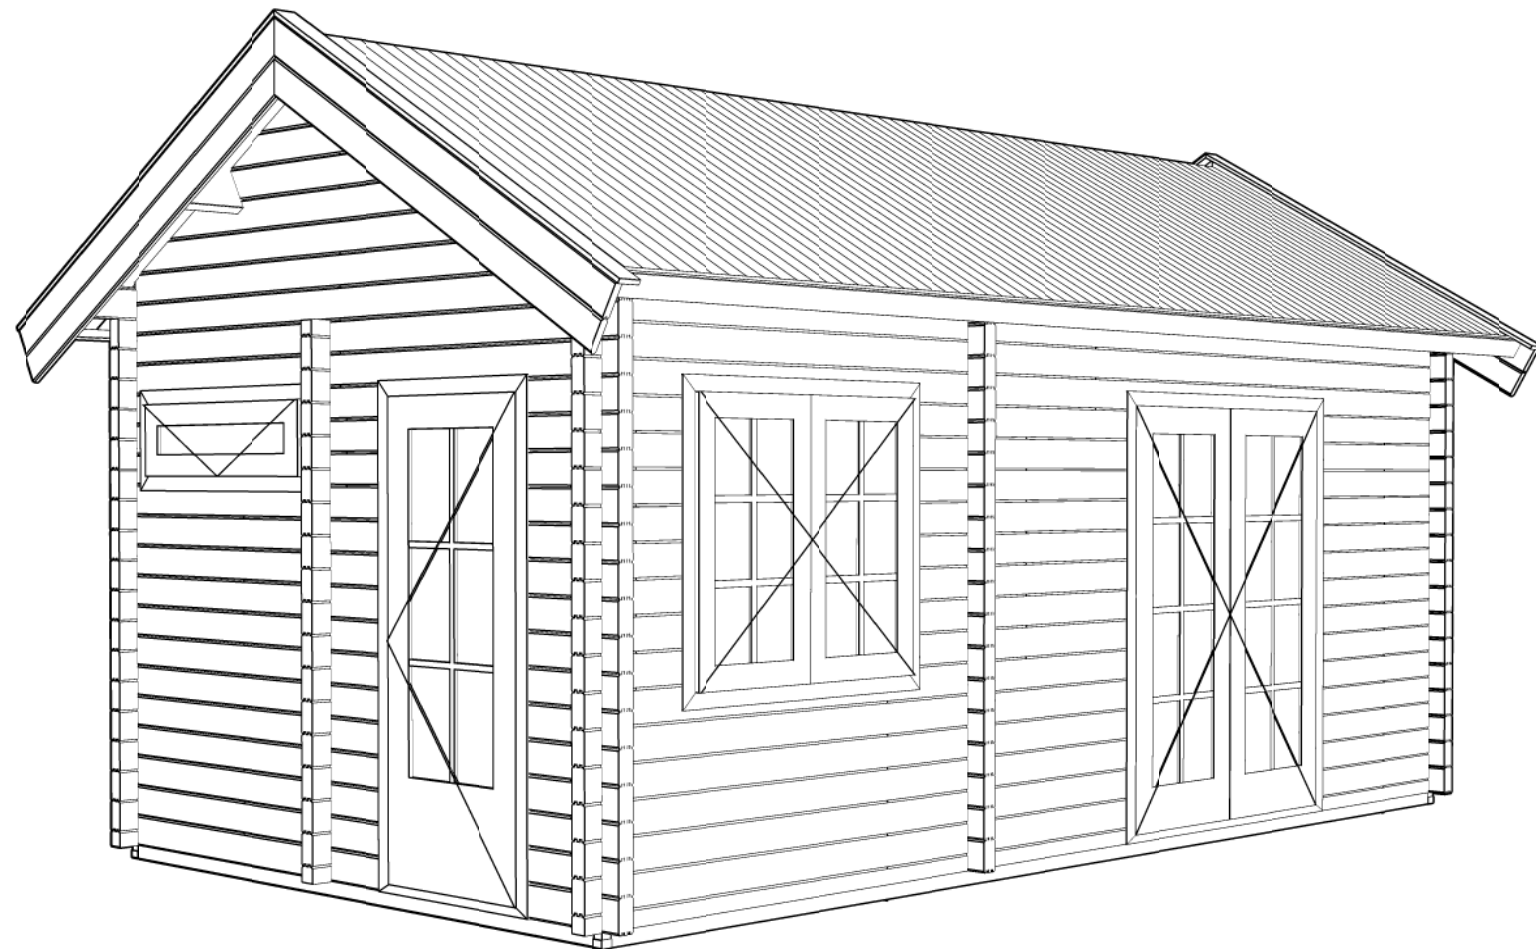

### Blokhut / Log cabin - Maatwerk

Omschrijving / Description:  
320 x 590 cm / 68 mm  
Onderdeel / Component:  
Bouwtekening / Construction drawing  
Dealer:  
Ref.:

Ordernr.:  
B65  
Schaal / Scale:  
1:50  
BLAD NR.:  
BT

**LUGARDE**  
©LUGARDE Laren Holland  
www.lugarde.com  
sale@lugarde.nl  
*Simply the best*

*Achteraanzicht / Rear view / Hinterseite*

3575+

0+

*(L) Zijaanzicht / Side view / Seiten ansicht*

30°

*Blokhut / Log cabin - Maatwerk*

Omschrijving / Description:  
320 x 590 cm / 68 mm  
Onderdeel / Component:  
Bouwtekening / Construction drawing  
Dealer:

Ordernr.:  
B65  
Schaal / Scale:  
1:50

Ref.:  
BT

**LUGARDE**<sup>®</sup>  
©LUGARDE® Laren Holland  
www.lugarde.com  
sale@lugarde.nl