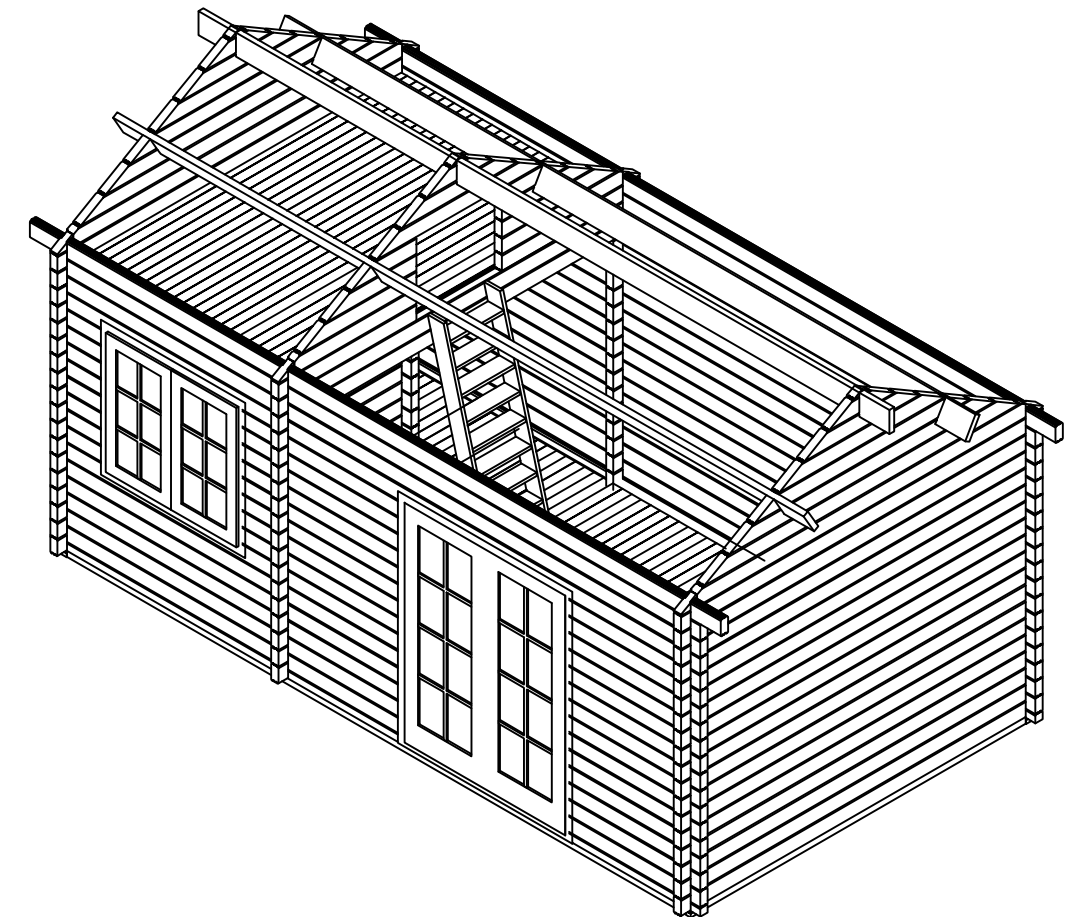

### Blokhut / Log cabin - Maatwerk

Omschrijving / Description:  
320 x 590 cm / 68 mm  
Onderdeel / Component:  
Bouwtekening / Construction drawing  
Dealer:  
Ref.:

Ordernr.:  
B65  
Schaal / Scale:  
1:50  
BLAD NR.:  
BT

**LUGARDE**  
©LUGARDE Laren Holland  
www.lugarde.com  
sale@lugarde.nl  
*Simply the best*

*Achteraanzicht / Rear view / Hinterseite*

3575+

0+

*(L) Zijaanzicht / Side view / Seiten ansicht*

30°

*Blokhut / Log cabin - Maatwerk*

Omschrijving / Description:  
320 x 590 cm / 68 mm  
Onderdeel / Component:  
Bouwtekening / Construction drawing  
Dealer:

Ordernr.:  
B65  
Schaal / Scale:  
1:50

Ref.:  
BT

**LUGARDE**<sup>®</sup>  
©LUGARDE® Laren Holland  
www.lugarde.com  
sale@lugarde.nl