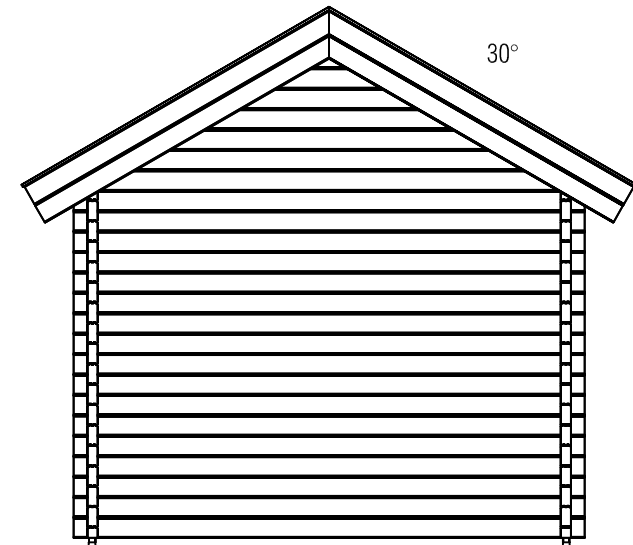

Vooraanzicht / Front view / Vorderansicht

3575+

0+

(R) Zijaanzicht / Side view / Seiten ansicht

Plattegrond / Plan

Doorsnede / Section / Durchschnitt 1-1

### Blokhut / Log cabin - Maatwerk

Omschrijving / Description:  
320 x 590 cm / 68 mm  
Onderdeel / Component:  
Bouwtekening / Construction drawing  
Dealer:  
Ref.:

Ordernr.:  
B65  
Schaal / Scale:  
1:50  
BLAD NR.:  
BT

Omschrijving / Description:  
320 x 590 cm / 68 mm  
Onderdeel / Component:  
Bouwtekening / Construction drawing  
Dealer:

Ordernr.:  
B65  
Schaal / Scale:  
1:50

Ref.:  
BT

**LUGARDE**<sup>®</sup>  
©LUGARDE® Laren Holland  
www.lugarde.com  
sale@lugarde.nl