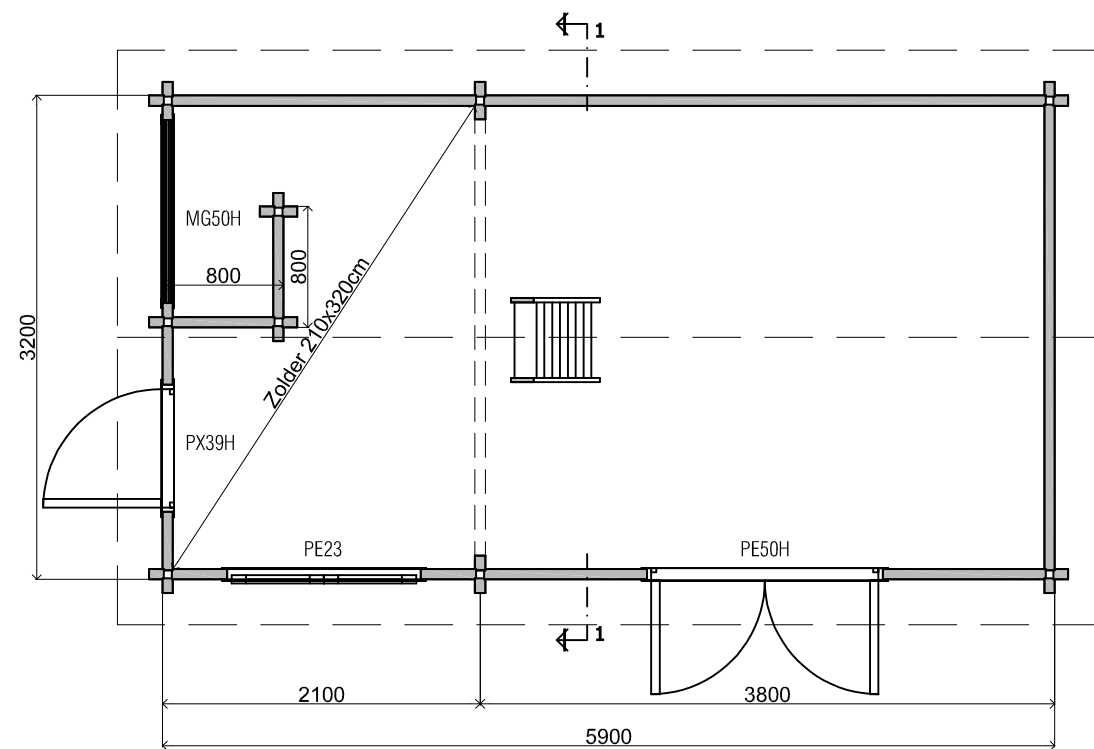

Vooraanzicht / Front view / Vorderansicht

3575+

0+

(R) Zijaanzicht / Side view / Seiten ansicht

Plattegrond / Plan

Doorsnede / Section / Durchschnitt 1-1

### Blokhut / Log cabin - Maatwerk

Omschrijving / Description:  
320 x 590 cm / 68 mm  
Onderdeel / Component:  
Bouwtekening / Construction drawing  
Dealer:  
Ref.:

Ordernr.:  
B65  
Schaal / Scale:  
1:50  
BLAD NR.:  
BT

Omschrijving / Description:  
320 x 590 cm / 68 mm  
Onderdeel / Component:  
Bouwtekening / Construction drawing  
Dealer:

Ordernr.:  
B65  
Schaal / Scale:  
1:50

Ref.:  
BT

**LUGARDE**<sup>®</sup>  
©LUGARDE® Laren Holland  
www.lugarde.com  
sale@lugarde.nl