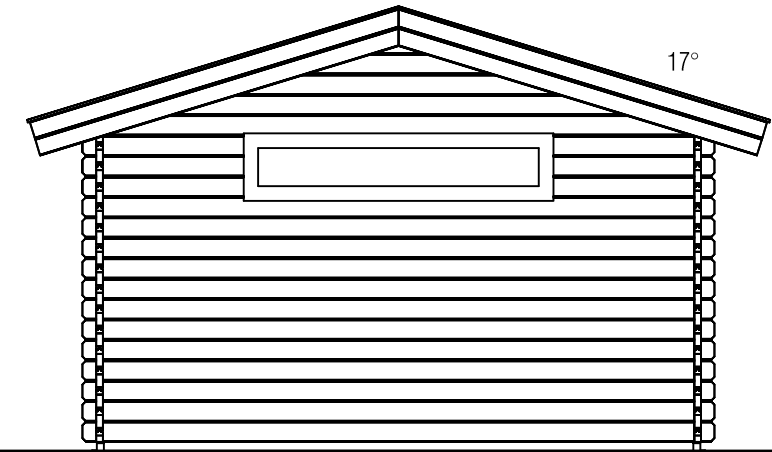

(L) Zijaanzicht / Side view / Seiten ansicht

2950+

0+

(R) Zijaanzicht / Side view / Seiten ansicht

Plattegrond / Plan

### Blokhut - Log cabin - Maatwerk

Omschrijving / Description:  
400 x 1400 cm - 44 mm  
Onderdeel / Component:  
Bouwtekening / Construction drawing  
Dealer:  
Ref.:

Ordernr.:  
G11  
Schaal / Scale:  
1:50  
BLAD NR.:  
BT

### *Blokhut - Log cabin - Maatwerk*

Omschrijving / Description:  
400 x 1400 cm - 44 mm  
Onderdeel / Component:  
Bouwtekening / Construction drawing  
Dealer:

Ordernr.:  
G11  
Schaal / Scale:  
1:50

### Blokhut - Log cabin - Maatwerk

Omschrijving / Description:  
400 x 1400 cm - 44 mm  
Onderdeel / Component:  
Bouwtekening / Construction drawing  
Dealer:

Ordernr.:  
G11  
Schaal / Scale:  
1:50

BLAD NR.:  
BT