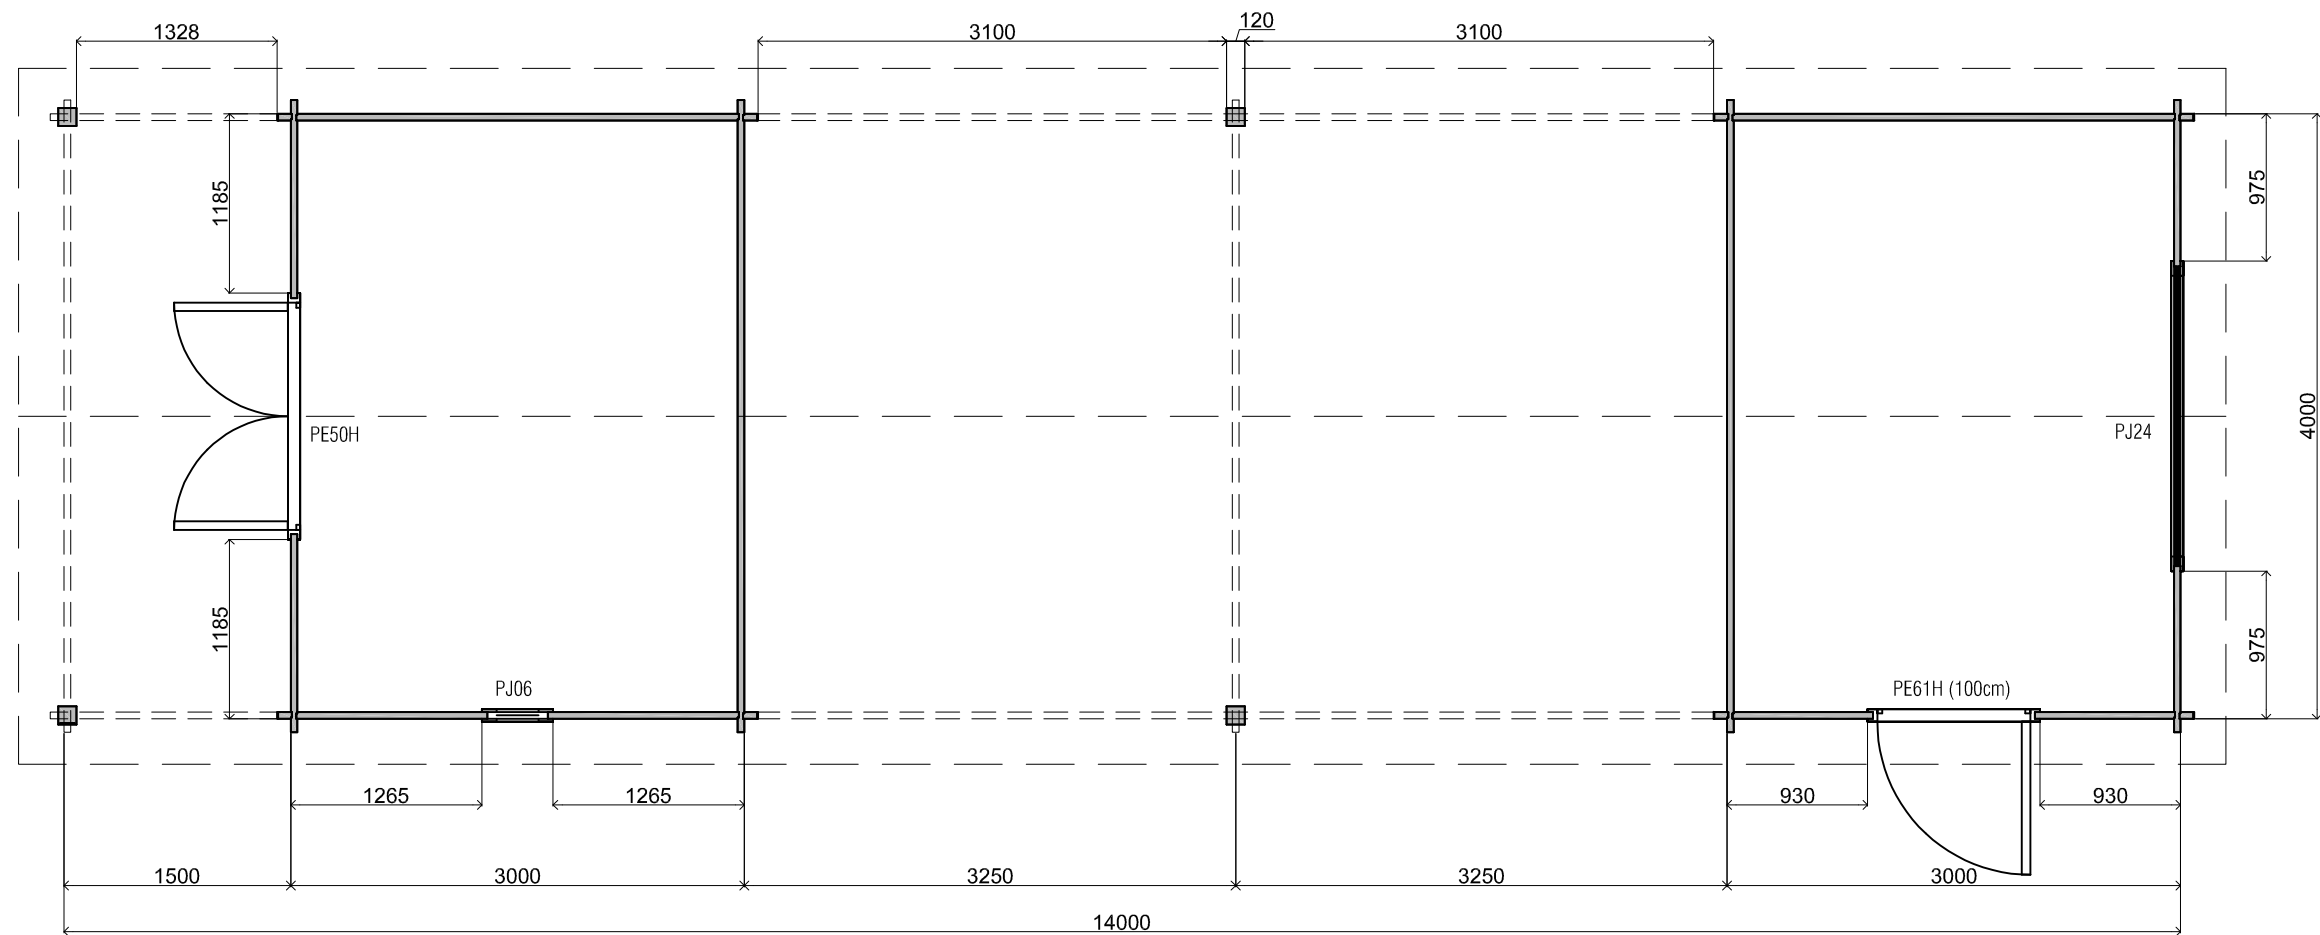

(L) Zijaanzicht / Side view / Seiten ansicht

2950+

0+

(R) Zijaanzicht / Side view / Seiten ansicht

Plattegrond / Plan

### Blokhut - Log cabin - Maatwerk

Omschrijving / Description:  
400 x 1400 cm - 44 mm  
Onderdeel / Component:  
Bouwtekening / Construction drawing  
Dealer:  
Ref.:

Ordernr.:  
G11  
Schaal / Scale:  
1:50  
BLAD NR.:  
BT

### *Blokhut - Log cabin - Maatwerk*

Omschrijving / Description:  
400 x 1400 cm - 44 mm  
Onderdeel / Component:  
Bouwtekening / Construction drawing  
Dealer:

Ordernr.:  
G11  
Schaal / Scale:  
1:50

### Blokhut - Log cabin - Maatwerk

Omschrijving / Description:  
400 x 1400 cm - 44 mm  
Onderdeel / Component:  
Bouwtekening / Construction drawing  
Dealer:

Ordernr.:  
G11  
Schaal / Scale:  
1:50

BLAD NR.:  
BT