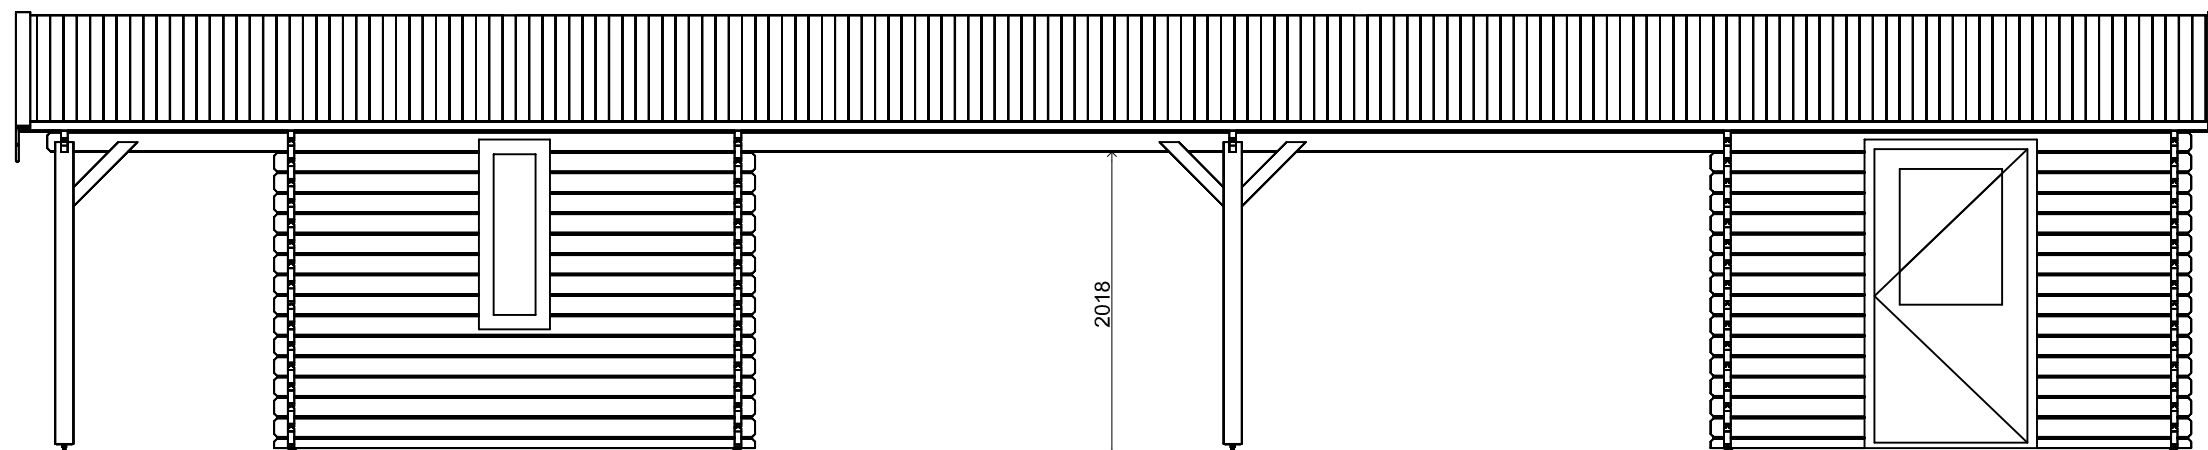

2950+

0+

Voor-aanzicht / Front view / Vorderansicht

2950+

0+