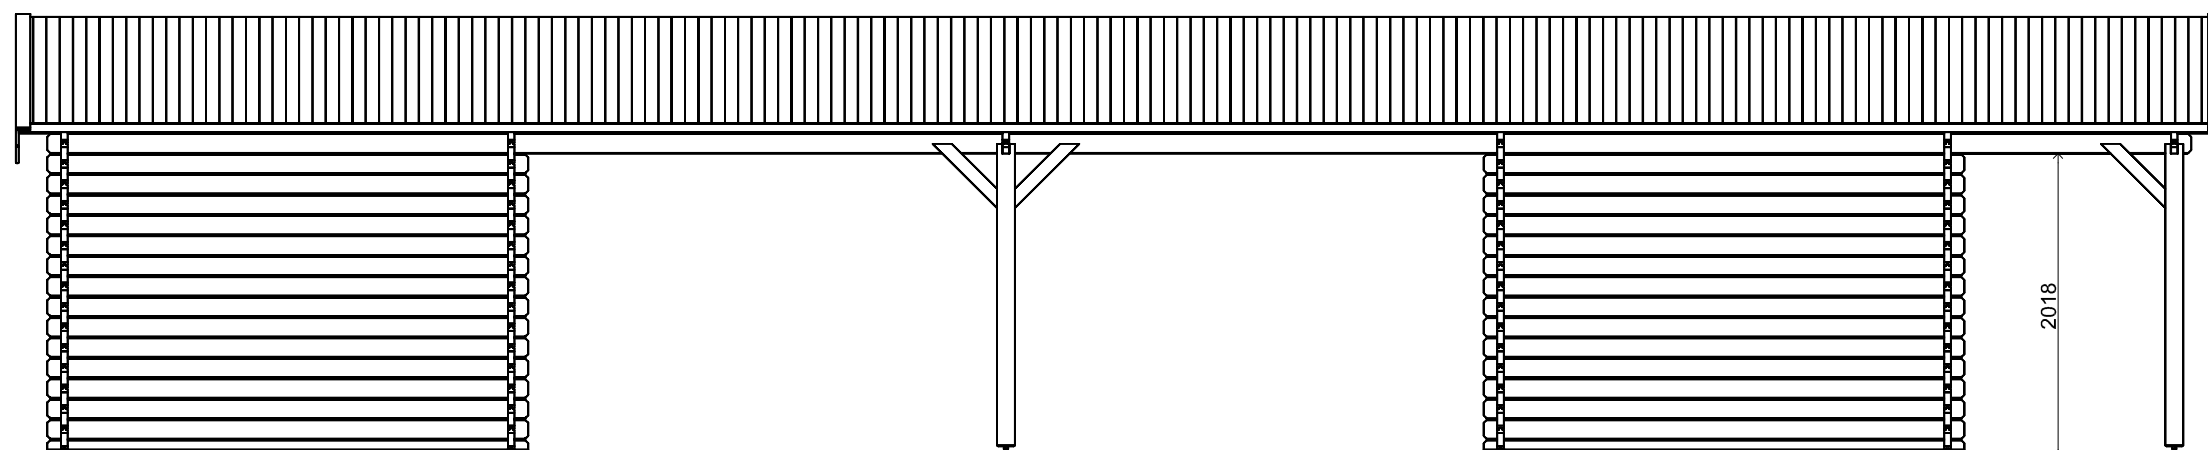

Achteraanzicht / Rear view / Hinterseite

Blokhut - Log cabin - Maatwerk

Omschrijving / Description:
400 x 1400 cm - 44 mm
Onderdeel / Component:
Bouwtekening / Construction drawing
Dealer:

Ordernr.:
G11
Schaal / Scale:
1:50

Ref.:
BT

LUGARDE®
©LUGARDE® Laren Holland
www.lugarde.com
sale@lugarde.nl
Simply the best