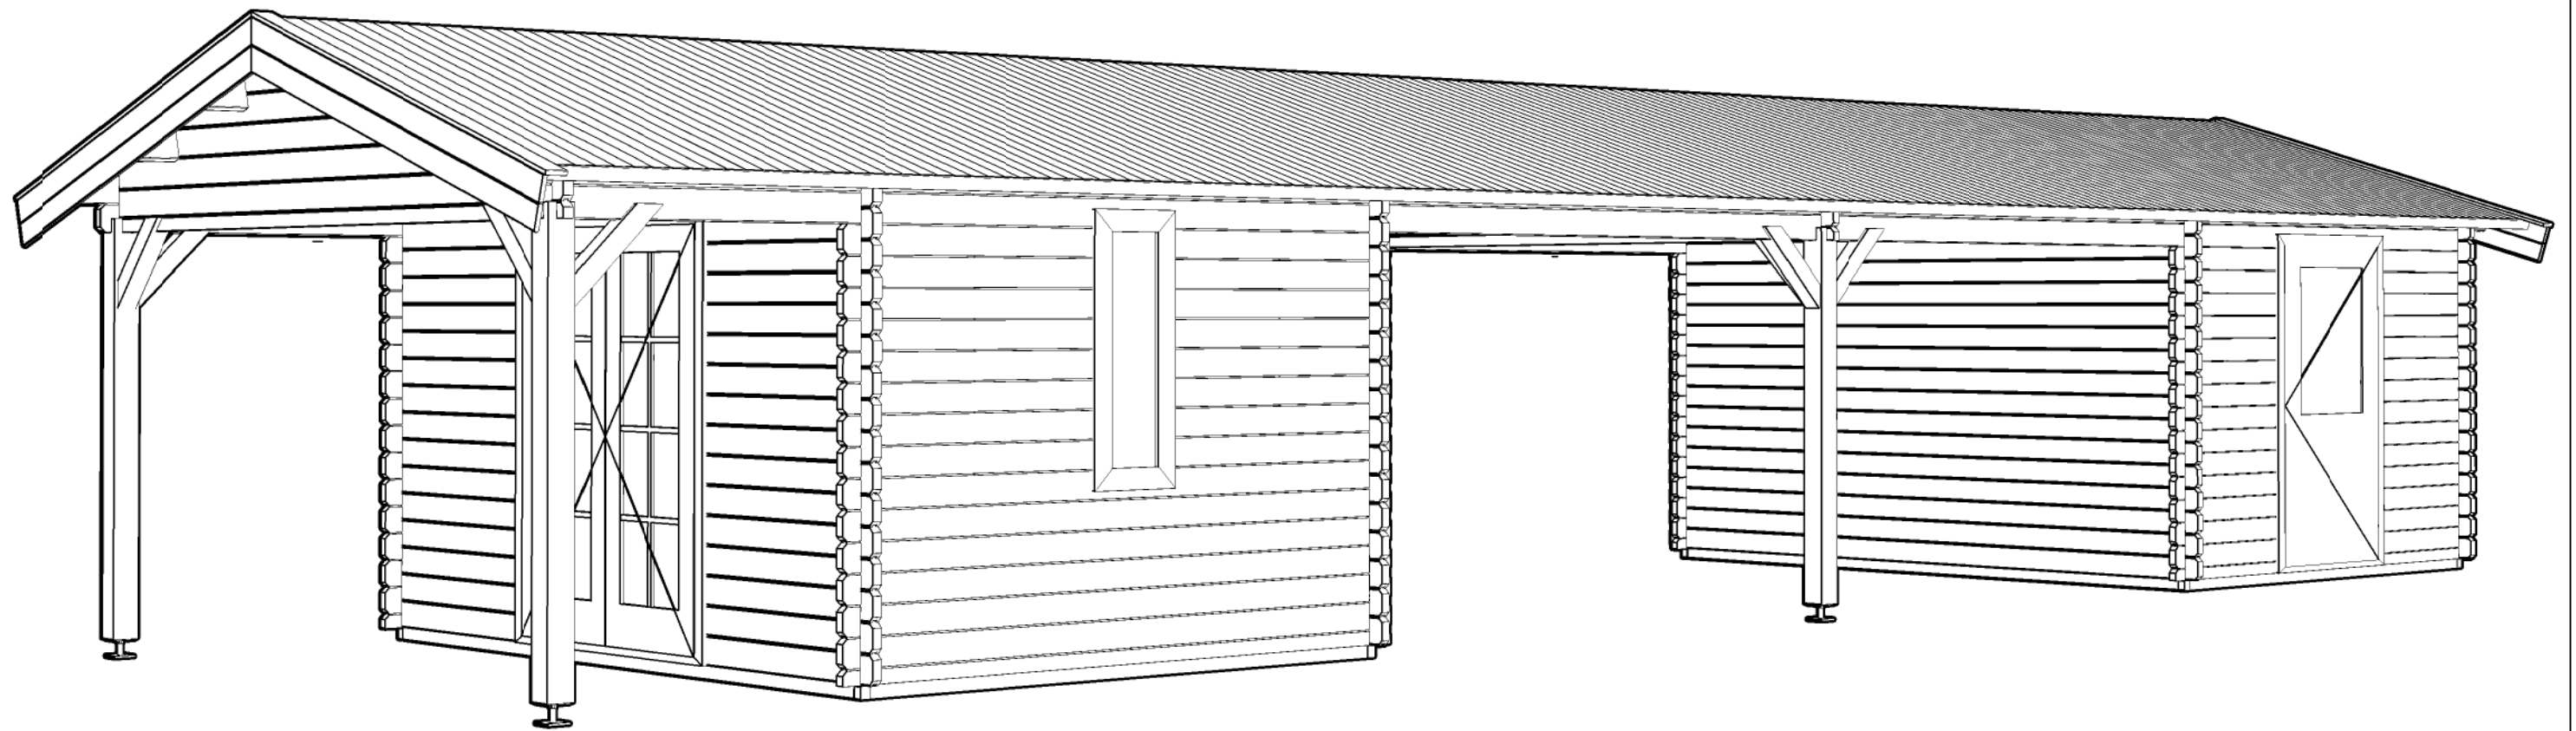

### Blokhut - Log cabin - Maatwerk

Omschrijving / Description:  
400 x 1400 cm - 44 mm  
Onderdeel / Component:  
Bouwtekening / Construction drawing  
Dealer:  
Ref.:

Ordernr.:  
G11  
Schaal / Scale:  
1:50  
BLAD NR.:  
BT

**LUGARDE**<sup>®</sup>  
©LUGARDE® Laren Holland  
www.lugarde.com  
sale@lugarde.nl  
*Simply the best*

2950+

0+

*Voor-aanzicht / Front view / Vorderansicht*

2950+

0+

*Achteraanzicht / Rear view / Hinterseite*

### *Blokhut - Log cabin - Maatwerk*

Omschrijving / Description:  
400 x 1400 cm - 44 mm  
Onderdeel / Component:  
Bouwtekening / Construction drawing  
Dealer:

Ordernr.:  
G11  
Schaal / Scale:  
1:50

### Blokhut - Log cabin - Maatwerk

Omschrijving / Description:  
400 x 1400 cm - 44 mm  
Onderdeel / Component:  
Bouwtekening / Construction drawing  
Dealer:

Ordernr.:  
G11  
Schaal / Scale:  
1:50

BLAD NR.:  
BT