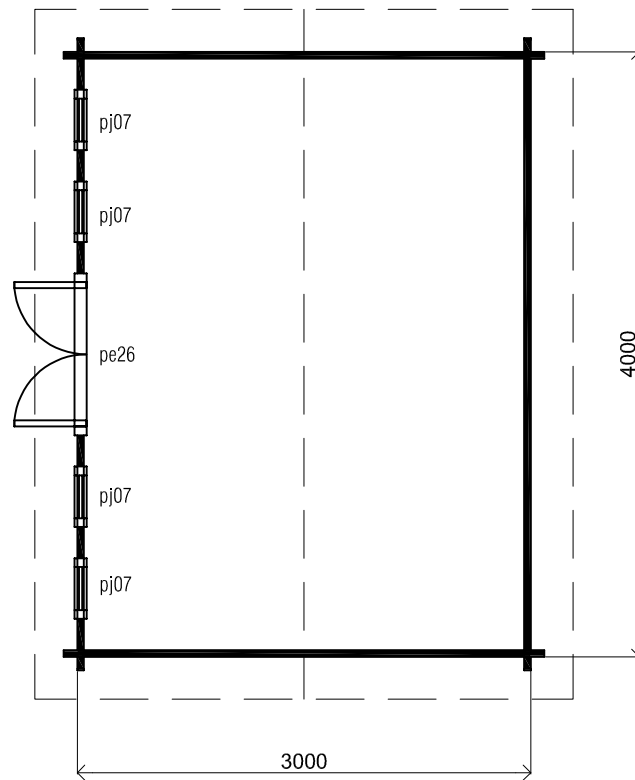

(L) Zijaanzicht / Side view / Seiten ansicht

Vooraanzicht / Front view / Vorderansicht

(R) Zijaanzicht / Side view / Seiten ansicht

Achteraanzicht / Rear view / Hinterseite

Plattegrond / Plan

Blokhut / Log cabin - Alabama

Omschrijving / Description:
300x400cm 44mm
Onderdeel / Component:
Bouwtekening / Construction drawing
Dealer:
Dealer
Ref.:
1x PE26 4xPJ07

Ordernr.:
BA11
Schaal / Scale:
1:50
BLAD NR.:
BT

LUGARDE®
©LUGARDE® Laren Holland
www.lugarde.com
sale@lugarde.nl
Simply the best