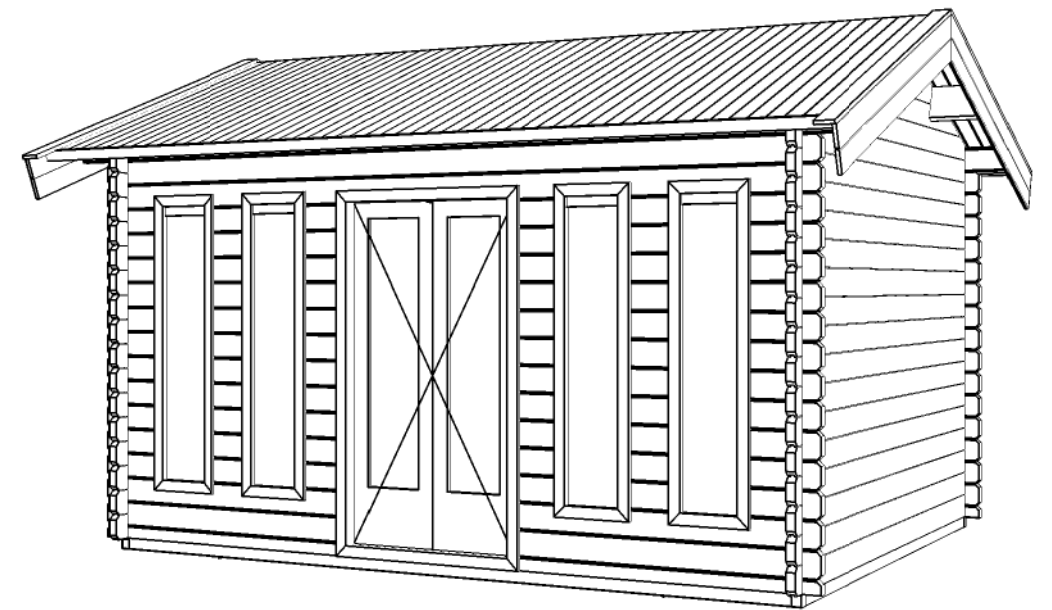

(L) Zijaanzicht / Side view / Seiten ansicht

Vooraanzicht / Front view / Vorderansicht

(R) Zijaanzicht / Side view / Seiten ansicht

Achteraanzicht / Rear view / Hinterseite

Plattegrond / Plan

Blokhut / Log cabin - Alabama

Omschrijving / Description:
300x400cm 44mm
Onderdeel / Component:
Bouwtekening / Construction drawing
Dealer:
Dealer
Ref.:
1x PE26 4xPJ07

Ordernr.:
BA11
Schaal / Scale:
1:50
BLAD NR.:
BT

LUGARDE®
©LUGARDE® Laren Holland
www.lugarde.com
sale@lugarde.nl
Simply the best