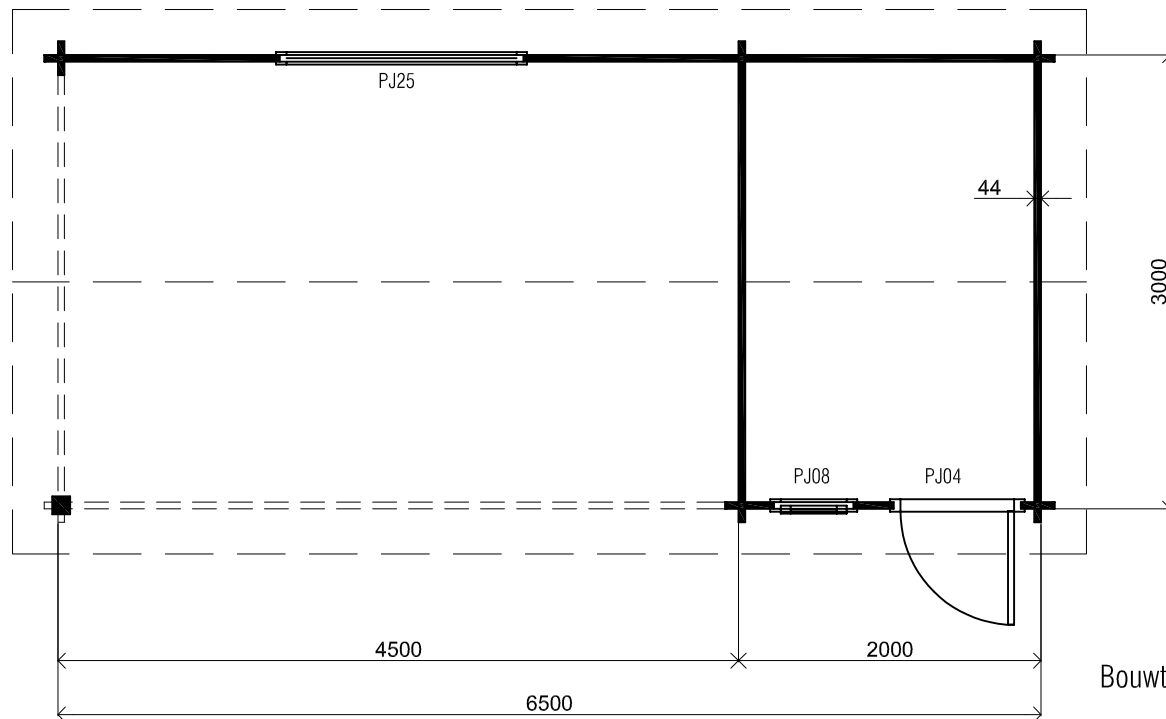

Voor-aanzicht / Front view / Vorderansicht

(R) Zijaanzicht / Side view / Seiten ansicht

Plattegrond / Plan

Bouwtekening / Construction drawing
 Omschrijving / Description:
 300x650cm / 44mm
 Onderdeel / Component:
 Dealer:
 Dealer
 Ref.:
 p85 RB

Ordernr.:
 Ordernr
 Schaal / Scale:
 1:50
 BLAD NR.:
 BT

LUGARDE®

©LUGARDE® Laren Holland
 www.lugarde.com
 sale@lugarde.nl

Simply the best

Achteraanzicht / Rear view / Hinterseite

(L) Zijaanzicht / Side view / Seiten ansicht

Blokhut / Log cabin

Omschrijving / Description:
300x650cm / 44mm
Onderdeel / Component:
Bouwtekening / Construction drawing
Dealer:
Dealer
Ref.:
p85 RB

Ordernr.:
Ordernr
Schaal / Scale:
1:50

BLAD NR.:
BT