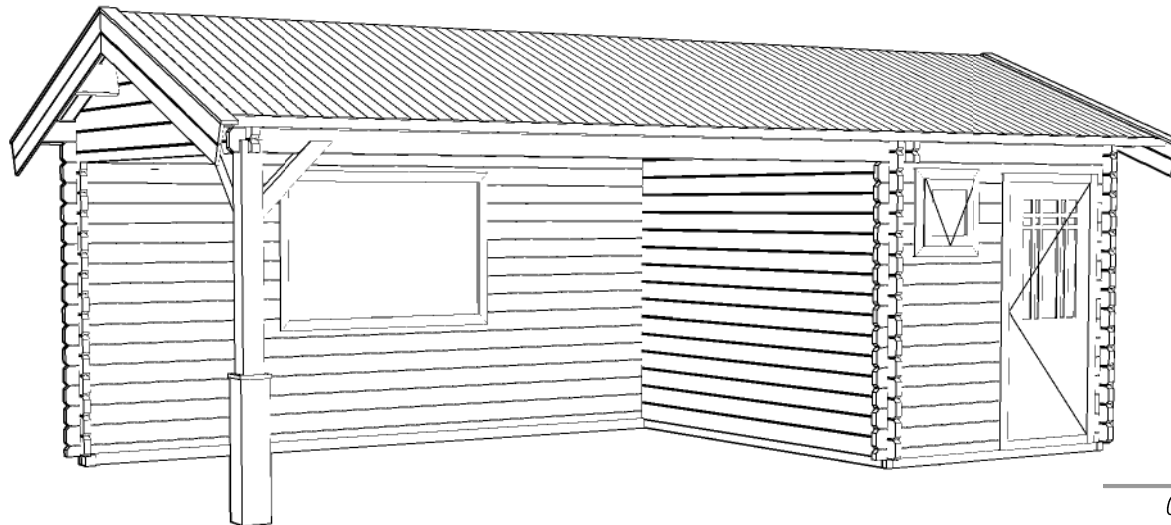

Ordernr.:
 Ordernr
 Schaal / Scale:
 1:50
 BLAD NR.:
 BT

LUGARDE®

©LUGARDE® Laren Holland
 www.lugarde.com
 sale@lugarde.nl

Simply the best

Achteraanzicht / Rear view / Hinterseite

(L) Zijaanzicht / Side view / Seiten ansicht

Blokhut / Log cabin

Omschrijving / Description:
300x650cm / 44mm
Onderdeel / Component:
Bouwtekening / Construction drawing
Dealer:
Dealer
Ref.:
p85 RB

Ordernr.:
Ordernr
Schaal / Scale:
1:50

BLAD NR.:
BT