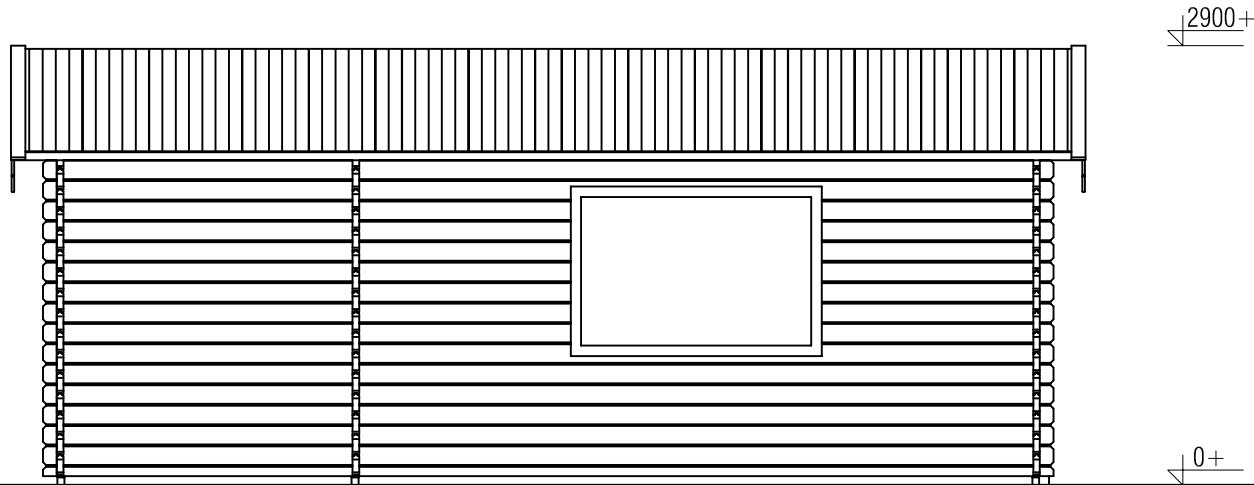

Voor-aanzicht / Front view / Vorderansicht

(R) Zijaanzicht / Side view / Seiten ansicht

Plattegrond / Plan

Bouwtekening / Construction drawing
 Omschrijving / Description:
 300x650cm / 44mm
 Onderdeel / Component:
 Dealer:
 Dealer
 Ref.:
 p85 RB

Ordernr.:
 Ordernr
 Schaal / Scale:
 1:50
 BLAD NR.:
 BT

LUGARDE®

©LUGARDE® Laren Holland
 www.lugarde.com
 sale@lugarde.nl

Simply the best

Achteraanzicht / Rear view / Hinterseite

(L) Zijaanzicht / Side view / Seiten ansicht

Blokhut / Log cabin

Omschrijving / Description:
300x650cm / 44mm
Onderdeel / Component:
Bouwtekening / Construction drawing
Dealer:
Dealer
Ref.:
p85 RB

Ordernr.:
Ordernr
Schaal / Scale:
1:50

BLAD NR.:
BT