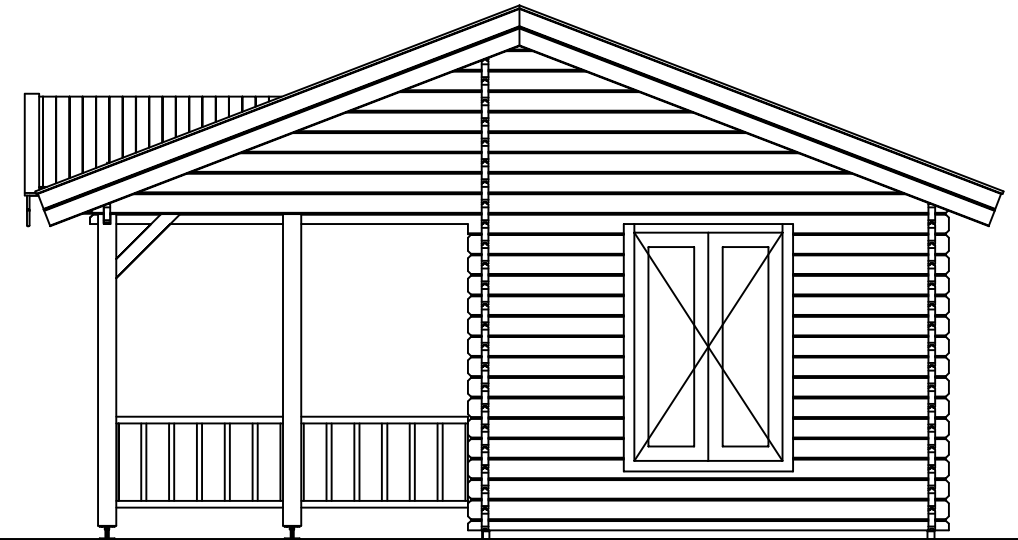

Vooraanzicht / Front view / Vorderansicht

(R) Zijaanzicht / Side view / Seiten ansicht

Plattegrond / Plan

Blokhut / Log cabin - Bonaire

Omschrijving / Description:
550x850cm 44mm
Onderdeel / Component:
Bouwtekening / Construction drawing
Dealer:
Ref:

Ordernr.:
BB03
Schaal / Scale:
1:50
BLAD NR.:
BT

LUGARDE[®]
©LUGARDE® Laren Holland
www.lugarde.com
sale@lugarde.nl
Simply the best

3530+

Peil 0+

Achteraanzicht / Rear view / Hinterseite

(L) Zijaanzicht / Side view / Seiten ansicht

Blokhut / Log cabin - Bonaire

Omschrijving / Description:
550x850cm 44mm
Onderdeel / Component:
Bouwtekening / Construction drawing
Dealer:
Dealer
Ref.:
Ref

Ordernr.:
BB03
Schaal / Scale:
1:50
BLAD NR.:
BT