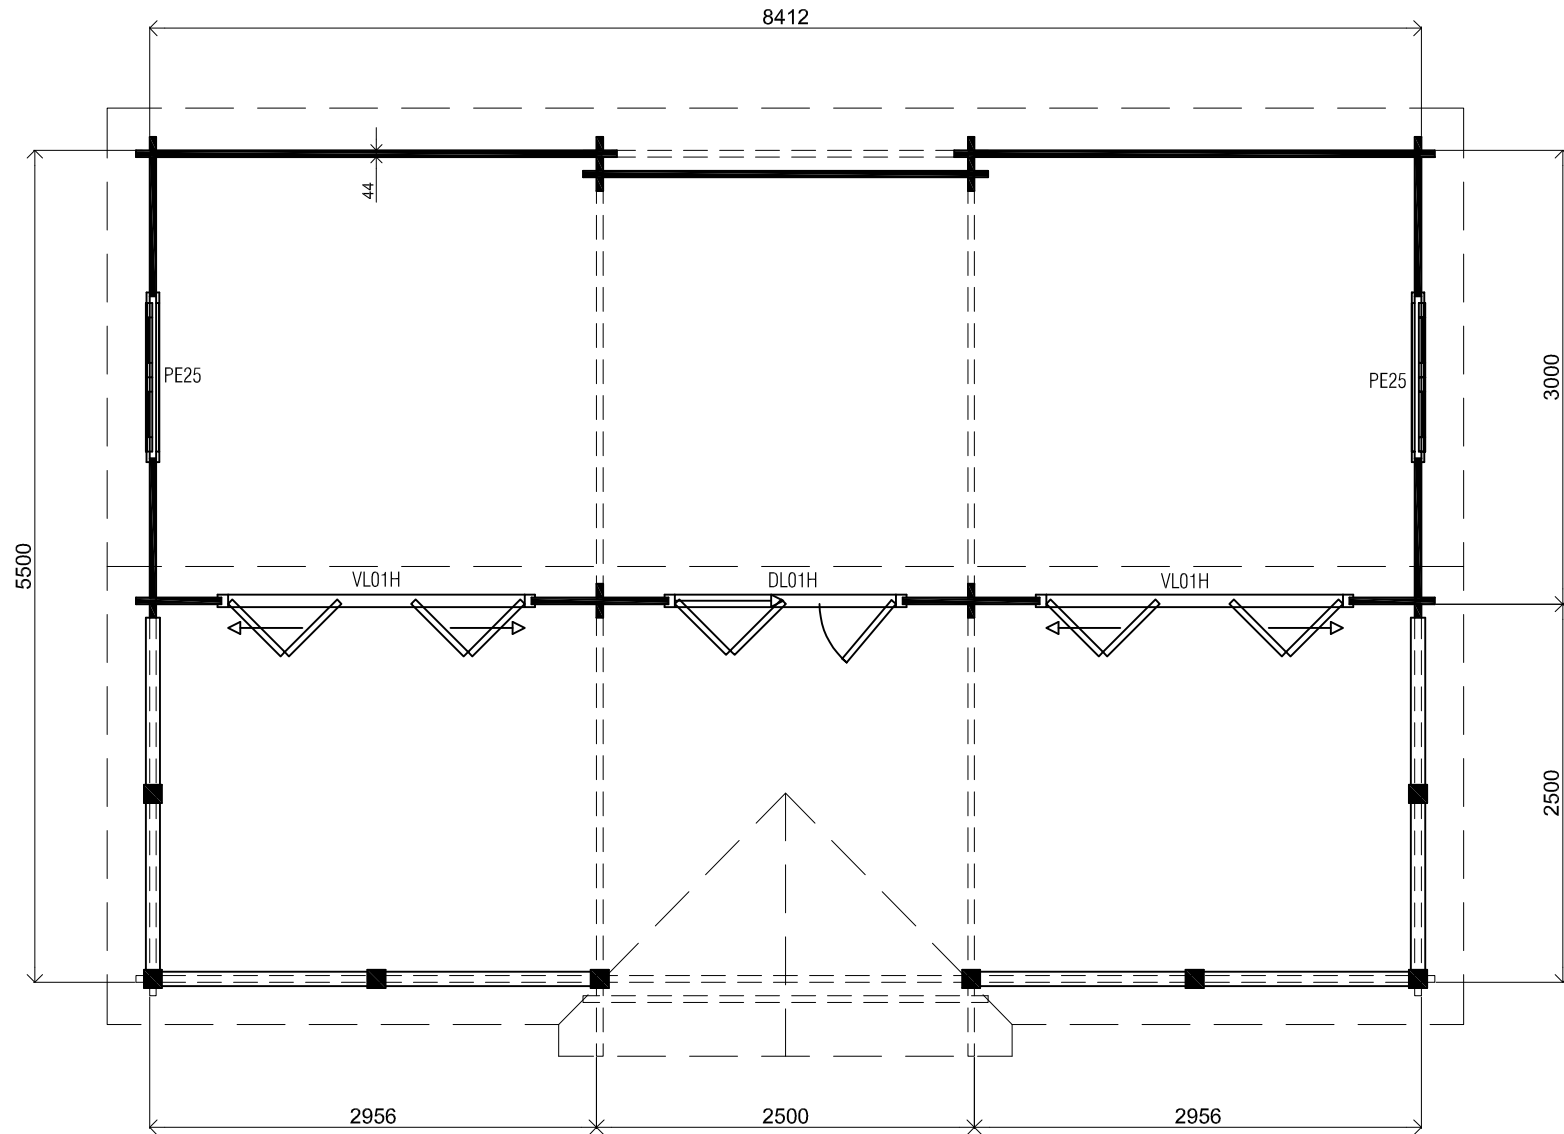

Vooraanzicht / Front view / Vorderansicht

(R) Zijaanzicht / Side view / Seiten ansicht

Plattegrond / Plan

Blokhut / Log cabin - Bonaire

Omschrijving / Description:
550x850cm 44mm
Onderdeel / Component:
Bouwtekening / Construction drawing
Dealer:
Ref:

Ordernr.:
BB03
Schaal / Scale:
1:50
BLAD NR.:
BT

LUGARDE[®]
©LUGARDE® Laren Holland
www.lugarde.com
sale@lugarde.nl
Simply the best

3530+

Peil 0+

Achteraanzicht / Rear view / Hinterseite

(L) Zijaanzicht / Side view / Seiten ansicht

Blokhut / Log cabin - Bonaire

Omschrijving / Description:
550x850cm 44mm
Onderdeel / Component:
Bouwtekening / Construction drawing
Dealer:
Dealer
Ref.:
Ref

Ordernr.:
BB03
Schaal / Scale:
1:50
BLAD NR.:
BT