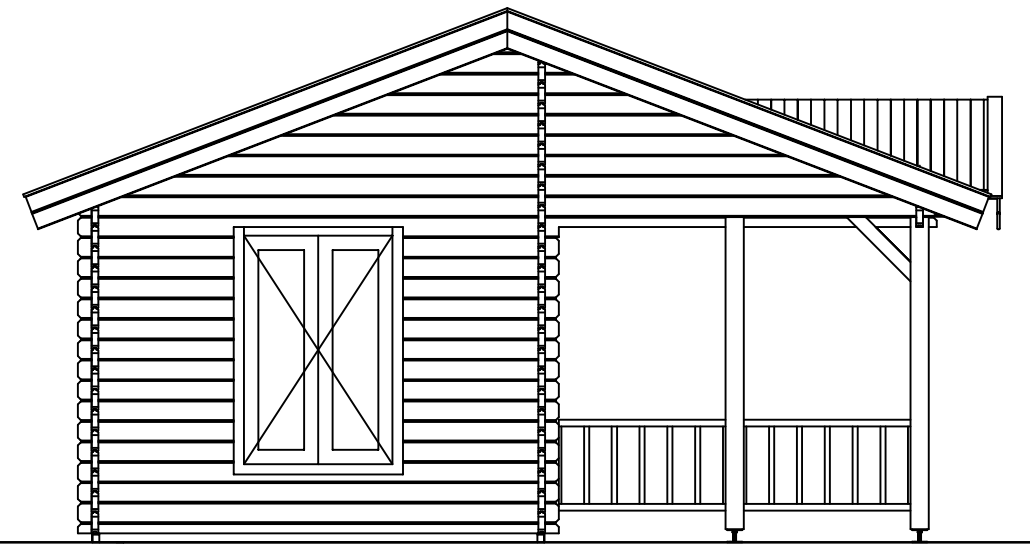

Vooraanzicht / Front view / Vorderansicht

(R) Zijaanzicht / Side view / Seiten ansicht

Plattegrond / Plan

Blokhut / Log cabin - Bonaire

Omschrijving / Description:
550x850cm 44mm
Onderdeel / Component:
Bouwtekening / Construction drawing
Dealer:
Ref:

Ordernr.:
BB03
Schaal / Scale:
1:50
BLAD NR.:
BT

LUGARDE[®]
©LUGARDE® Laren Holland
www.lugarde.com
sale@lugarde.nl
Simply the best

3530+

Peil 0+

Achteraanzicht / Rear view / Hinterseite

(L) Zijaanzicht / Side view / Seiten ansicht

Blokhut / Log cabin - Bonaire

Omschrijving / Description:
550x850cm 44mm
Onderdeel / Component:
Bouwtekening / Construction drawing
Dealer:
Dealer
Ref.:
Ref

Ordernr.:
BB03
Schaal / Scale:
1:50
BLAD NR.:
BT