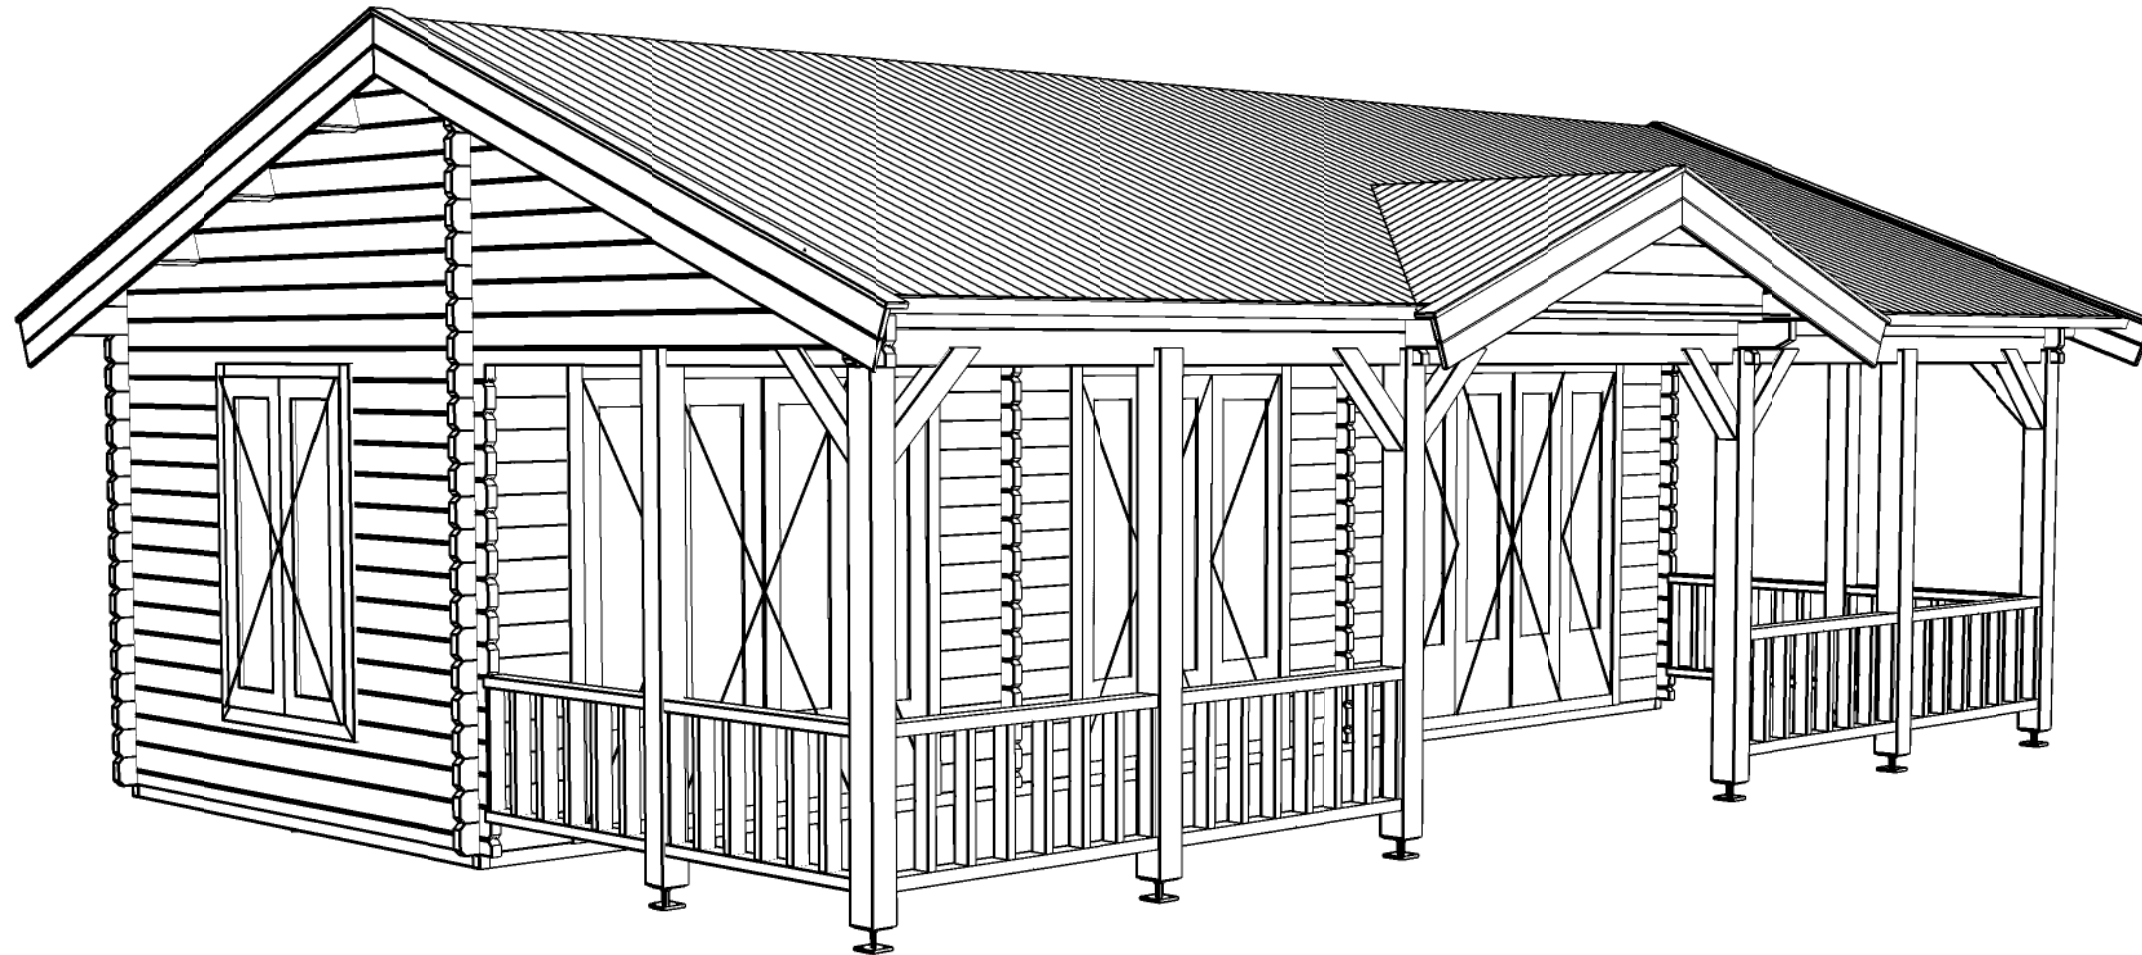

Vooraanzicht / Front view / Vorderansicht

(R) Zijaanzicht / Side view / Seiten ansicht

Plattegrond / Plan

Blokhut / Log cabin - Bonaire

Omschrijving / Description:
550x850cm 44mm
Onderdeel / Component:
Bouwtekening / Construction drawing
Dealer:
Ref:

Ordernr.:
BB03
Schaal / Scale:
1:50
BLAD NR.:
BT

LUGARDE[®]
©LUGARDE® Laren Holland
www.lugarde.com
sale@lugarde.nl
Simply the best

3530+

Peil 0+

Achteraanzicht / Rear view / Hinterseite

(L) Zijaanzicht / Side view / Seiten ansicht

Blokhut / Log cabin - Bonaire

Omschrijving / Description:
550x850cm 44mm
Onderdeel / Component:
Bouwtekening / Construction drawing
Dealer:
Dealer
Ref.:
Ref

Ordernr.:
BB03
Schaal / Scale:
1:50
BLAD NR.:
BT