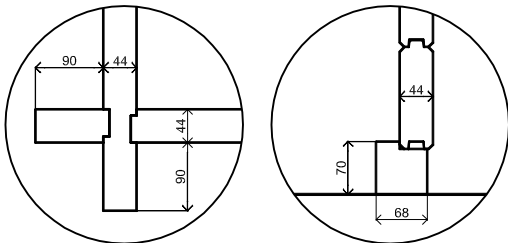

*Plattegrond / Plan*

*Blokhut / Log cabin Brooklyn*

Omschrijving / Description: 350x600cm 44mm	Ordernr.: BB08
Onderdeel / Component: Bouwtekening / Construction drawing	Schaal / Scale: 1:50
Dealer: Dealer	BLAD NR.: BT
Ref.: Ref	

## Blokhut / Log cabin Brooklyn

Omschrijving / Description:  
350x600cm 44mm  
Onderdeel / Component:  
Bouwtekening / Construction drawing  
Dealer:  
Ref.:

Ordernr.:  
BB08  
Schaal / Scale:  
1:50  
BLAD NR.:  
BT

## *Blokhut / Log cabin Brooklyn*

Omschrijving / Description:  
350x600cm 44mm  
Onderdeel / Component:  
Bouwtekening / Construction drawing  
Dealer:  
Dealer  
Ref.:  
Ref

Ordernr.:  
BB08  
Schaal / Scale:  
1:50  
BLAD NR.:  
BT

## Blokhut / Log cabin Brooklyn

Omschrijving / Description: 350x600cm 44mm	Ordernr.: BB08
Onderdeel / Component: Bouwtekening / Construction drawing	Schaal / Scale: 1:50
Dealer: Dealer	BLAD NR.: BT
Ref.: Ref	