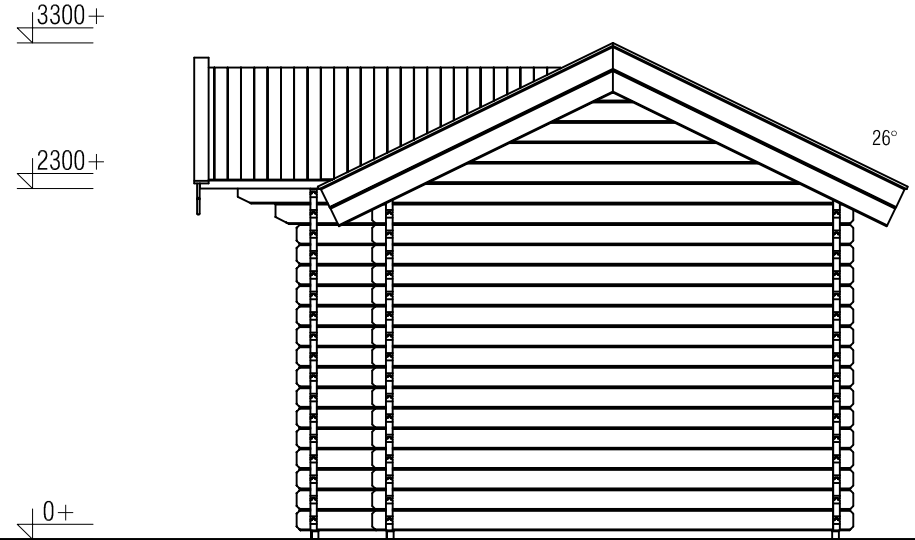

(R) Zijaanzicht / Side view / Seiten ansicht

Blokhut / Log cabin Brooklyn

Omschrijving / Description:
350x600cm 44mm
Onderdeel / Component:
Bouwtekening / Construction drawing
Dealer:
Ref.:

Ordernr.:
BB08
Schaal / Scale:
1:50
BLAD NR.:
BT

LUGARDE®

©LUGARDE® Laren Holland
www.lugarde.com
sale@lugarde.nl

Simply the best

D.D.: maart 09, 2015

Formaat: A4 - RvH