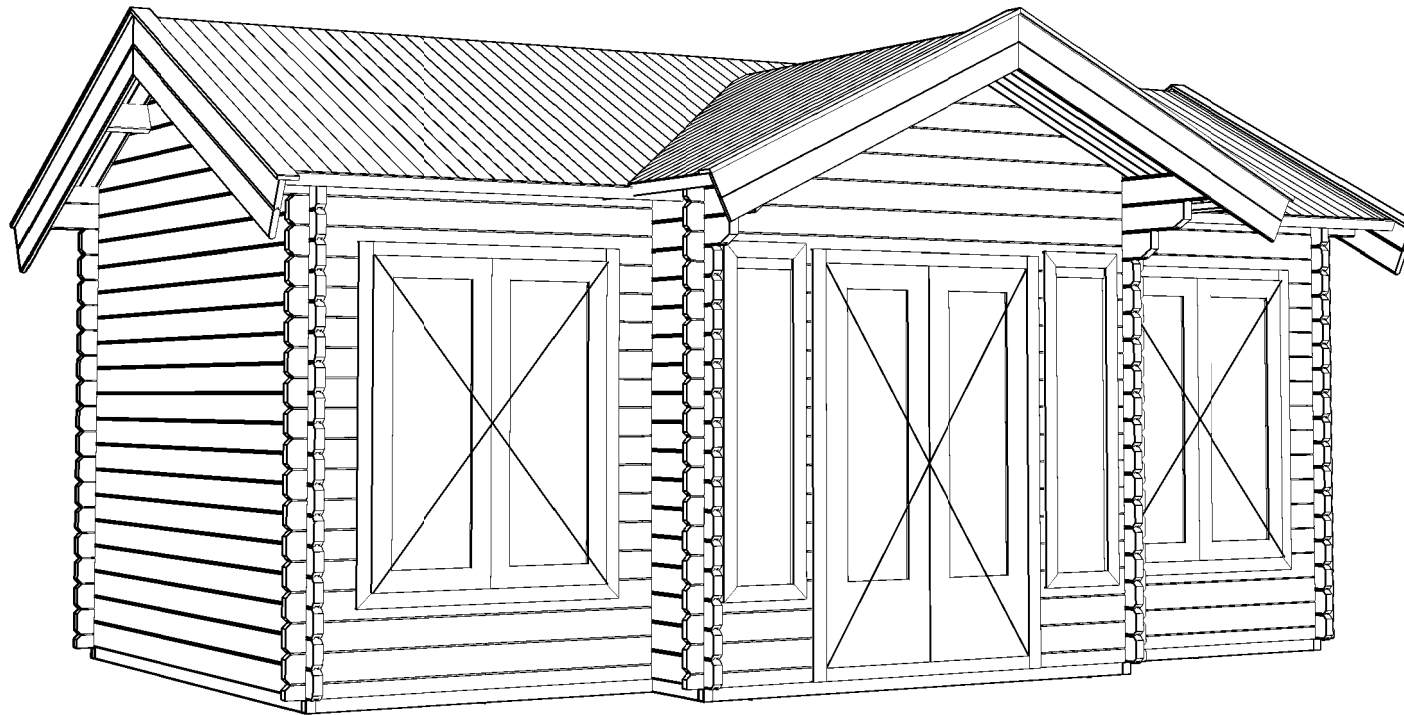

*Plattegrond / Plan*

*Blokhut / Log cabin Brooklyn*

Omschrijving / Description: 350x600cm 44mm	Ordernr.: BB08
Onderdeel / Component: Bouwtekening / Construction drawing	Schaal / Scale: 1:50
Dealer: Dealer	BLAD NR.: BT
Ref.: Ref	

## Blokhut / Log cabin Brooklyn

Omschrijving / Description:  
350x600cm 44mm  
Onderdeel / Component:  
Bouwtekening / Construction drawing  
Dealer:  
Ref.:

Ordernr.:  
BB08  
Schaal / Scale:  
1:50  
BLAD NR.:  
BT

## *Blokhut / Log cabin Brooklyn*

Omschrijving / Description:  
350x600cm 44mm  
Onderdeel / Component:  
Bouwtekening / Construction drawing  
Dealer:  
Dealer  
Ref.:  
Ref

Ordernr.:  
BB08  
Schaal / Scale:  
1:50  
BLAD NR.:  
BT

## Blokhut / Log cabin Brooklyn

Omschrijving / Description: 350x600cm 44mm	Ordernr.: BB08
Onderdeel / Component: Bouwtekening / Construction drawing	Schaal / Scale: 1:50
Dealer: Dealer	BLAD NR.: BT
Ref.: Ref	