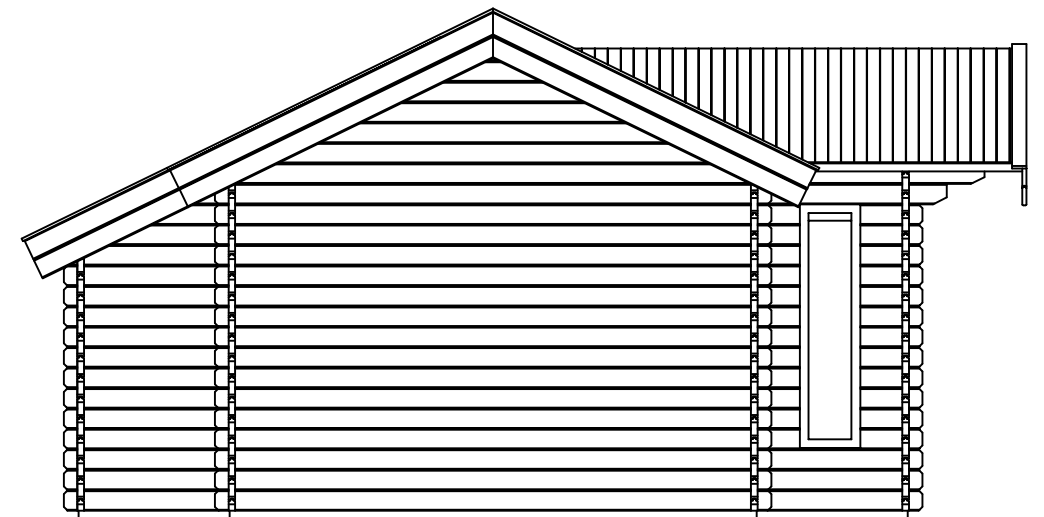

### *Blokhut / Log cabin - Daisy*

Omschrijving / Description:  
550x850cm / 44mm  
Onderdeel / Component:  
Bouwtekening / Construction drawing  
Dealer:  
Quality Garden Buildings  
Ref.:  
Green

Ordernr.:  
70393  
Schaal / Scale:  
1:50  
BLAD NR.:  
BT

**LUGARDE**®  
©LUGARDE® Laren Holland  
www.lugarde.com  
sale@lugarde.nl  
*Simply the best*

*Achteraanzicht / Rear view / Hinterseite*

*(L) Zijaanzicht / Side view / Seitenansicht*

*Blokhut / Log cabin - Daisy*

Omschrijving / Description:  
550x850cm / 44mm  
Onderdeel / Component:  
Bouwtekening / Construction drawing  
Dealer:  
Quality Garden Buildings  
Ref.:  
Green

Ordernr.:  
70393  
Schaal / Scale:  
1:50  
BLAD NR.:  
BT