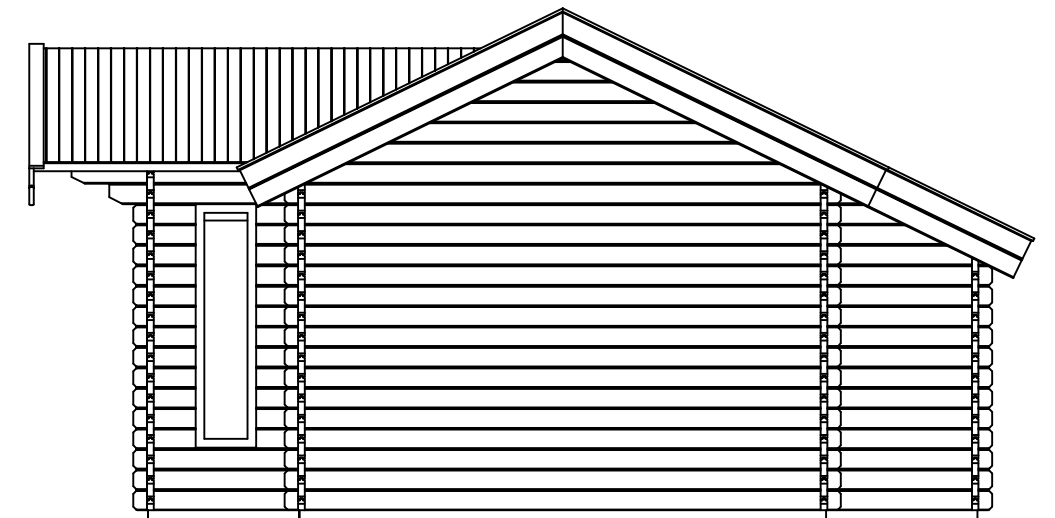

(R) Zijaanzicht / Side view / Seitenansicht