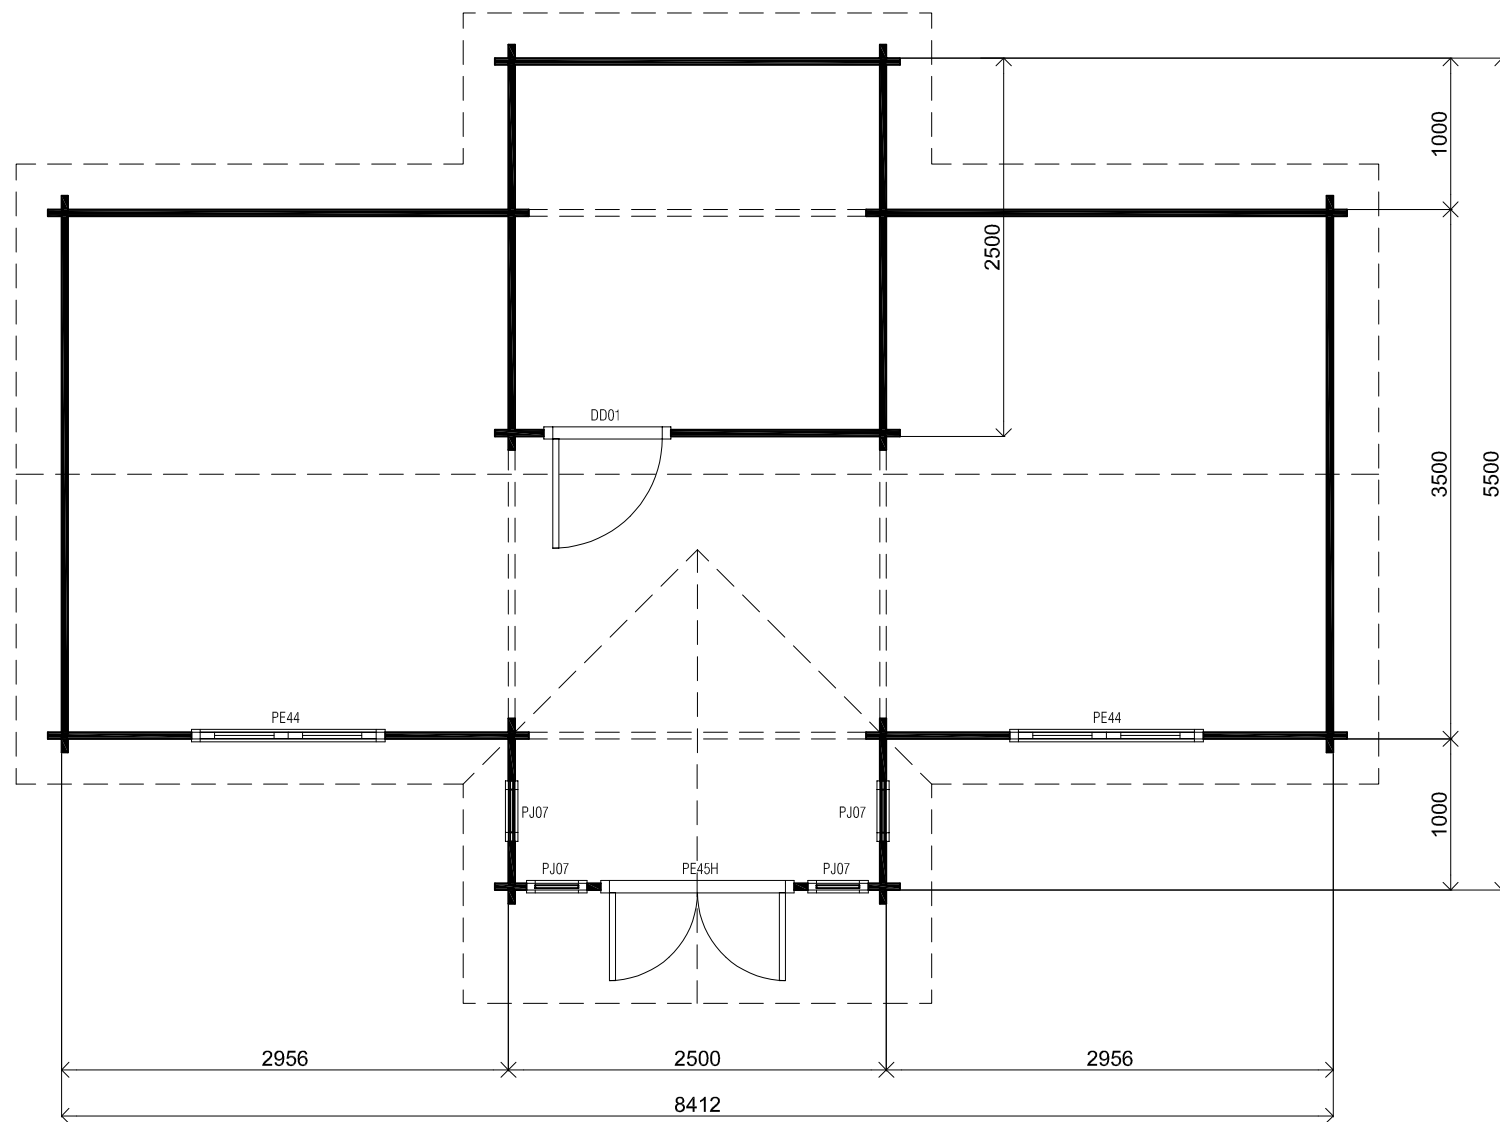

Plattegrond / Plan

Blokhut / Log cabin - Daisy

Omschrijving / Description:
550x850cm / 44mm
Onderdeel / Component:
Bouwtekening / Construction drawing
Dealer:
Quality Garden Buildings
Ref.:
Green

Ordernr.:
70393
Schaal / Scale:
1:50
BLAD NR.:
BT

LUGARDE®
©LUGARDE® Laren Holland
www.lugarde.com
sale@lugarde.nl
Simply the best