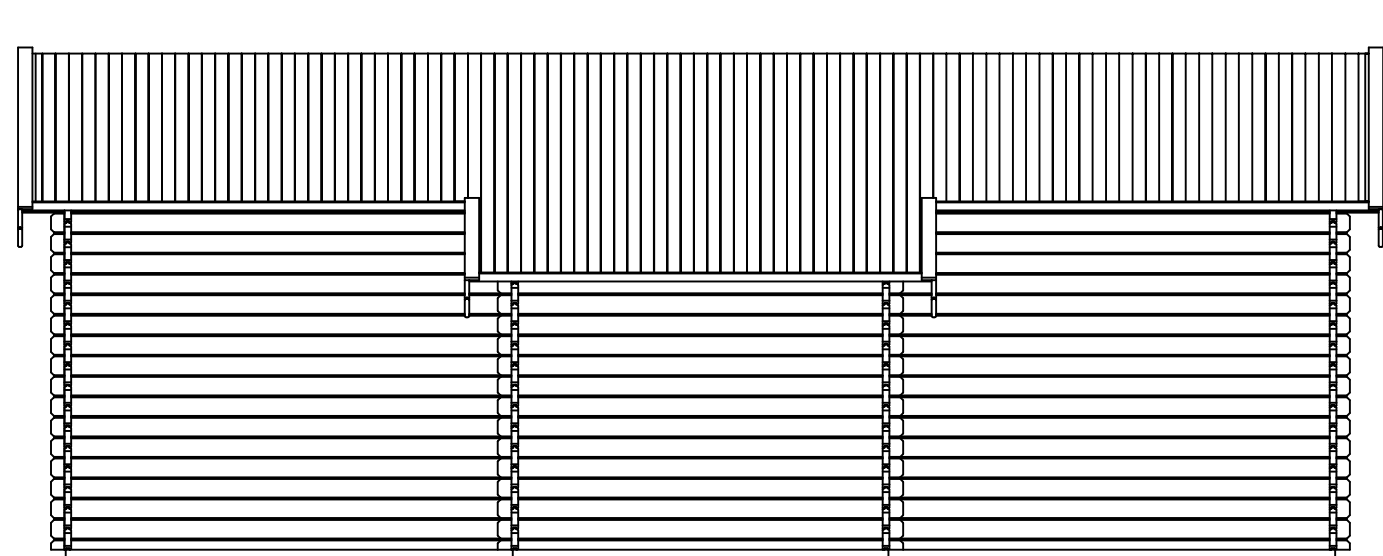

Achteraanzicht / Rear view / Hinterseite