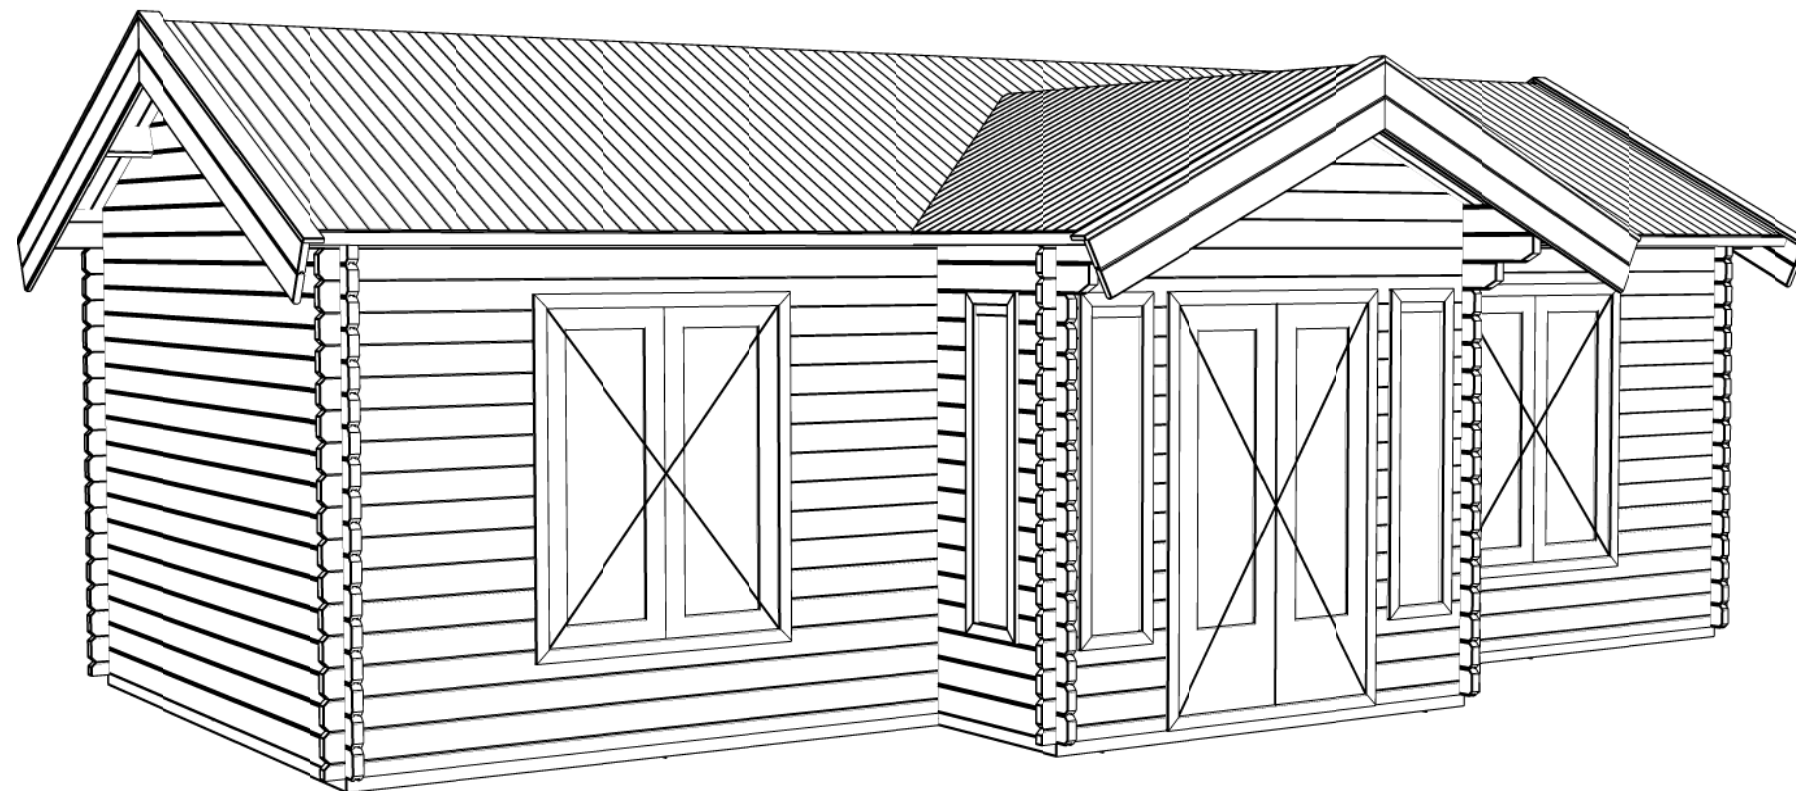

### *Blokhut / Log cabin - Daisy*

Omschrijving / Description:  
550x850cm / 44mm  
Onderdeel / Component:  
Bouwtekening / Construction drawing  
Dealer:  
Quality Garden Buildings  
Ref.:  
Green

Ordernr.:  
70393  
Schaal / Scale:  
1:50  
BLAD NR.:  
BT

**LUGARDE**®  
©LUGARDE® Laren Holland  
www.lugarde.com  
sale@lugarde.nl  
*Simply the best*

*Achteraanzicht / Rear view / Hinterseite*

*(L) Zijaanzicht / Side view / Seitenansicht*

*Blokhut / Log cabin - Daisy*

Omschrijving / Description:  
550x850cm / 44mm  
Onderdeel / Component:  
Bouwtekening / Construction drawing  
Dealer:  
Quality Garden Buildings  
Ref.:  
Green

Ordernr.:  
70393  
Schaal / Scale:  
1:50  
BLAD NR.:  
BT