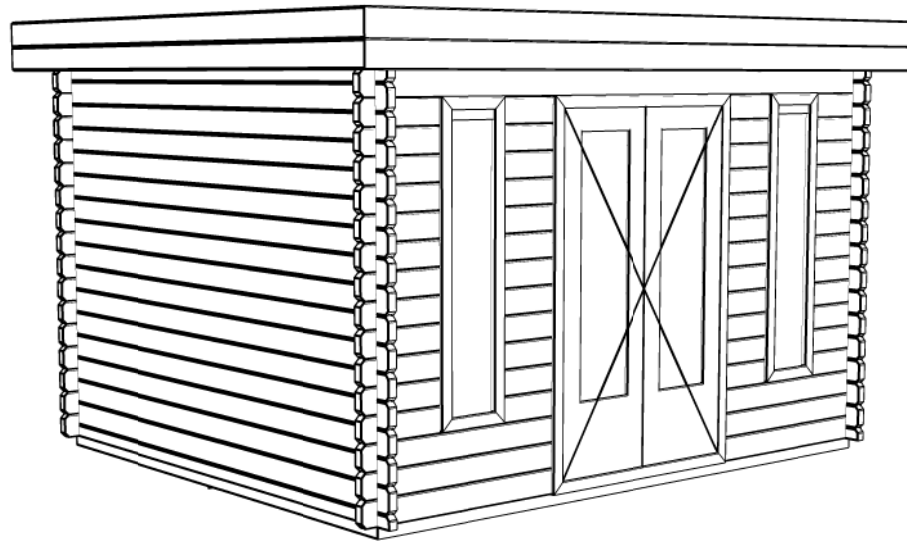

Vooraanzicht / Front view / Vorderansicht

(R) Zijaanzicht / Side view / Seiten ansicht

Plattegrond / Plan

Blokhut / Log cabin

Omschrijving / Description:
350x300cm 44mm
Onderdeel / Component:
Bouwtekening / Construction drawing
Dealer:
Ref.:
p81 RB

Ordernr.:
Ordernr
Schaal / Scale:
1:50

BLAD NR.:
BT

LUGARDE®

©LUGARDE® Laren Holland
www.lugarde.com
sale@lugarde.nl

Simply the best

2500+

0+

Achteraanzicht / Rear view / Hinterseite

(L) Zijaanzicht / Side view / Seiten ansicht

Blokhut / Log cabin

Omschrijving / Description:
350x300cm 44mm
Onderdeel / Component:
Bouwtekening / Construction drawing
Dealer:
Dealer
Ref.:
p81 RB

Ordernr.:
Ordernr
Schaal / Scale:
1:50