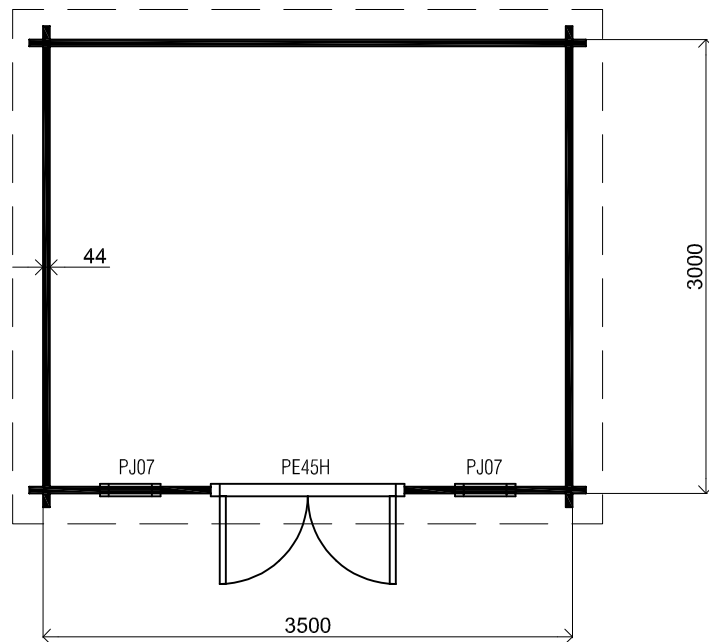

Vooraanzicht / Front view / Vorderansicht

(R) Zijaanzicht / Side view / Seiten ansicht

Plattegrond / Plan

Blokhut / Log cabin

Omschrijving / Description:
350x300cm 44mm
Onderdeel / Component:
Bouwtekening / Construction drawing
Dealer:
Ref.:
p81 RB

Ordernr.:
Ordernr
Schaal / Scale:
1:50

BLAD NR.:
BT

LUGARDE®

©LUGARDE® Laren Holland
www.lugarde.com
sale@lugarde.nl

Simply the best

2500+

0+

Achteraanzicht / Rear view / Hinterseite

(L) Zijaanzicht / Side view / Seiten ansicht

Blokhut / Log cabin

Omschrijving / Description:
350x300cm 44mm
Onderdeel / Component:
Bouwtekening / Construction drawing
Dealer:
Dealer
Ref.:
p81 RB

Ordernr.:
Ordernr
Schaal / Scale:
1:50