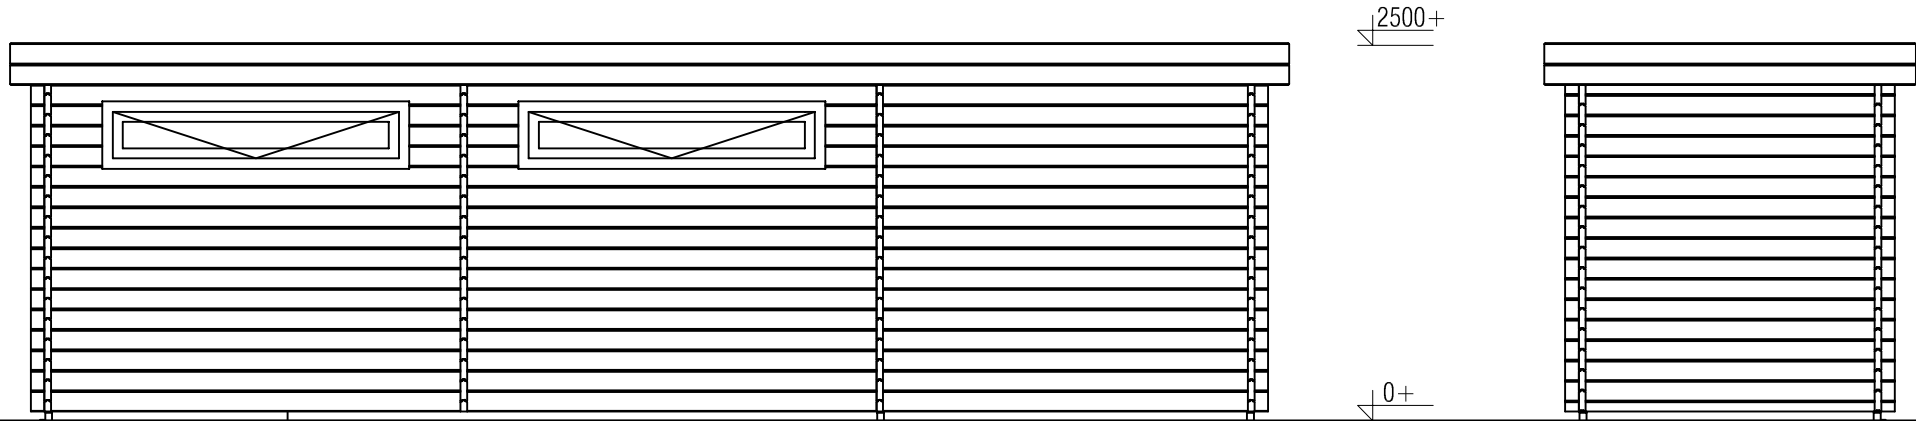

Vooraanzicht / Front view / Vorderansicht

(R) Zijaanzicht / Side view / Seiten ansicht

Plattegrond / Plan

Blokhut / Log cabin

Omschrijving / Description:
200x800cm 44mm
Onderdeel / Component:
Bouwtekening / Construction drawing
Dealer:
Dealer
Ref.:
p84 LO

Ordernr.:
Ordernr
Schaal / Scale:
1:50

BLAD NR.:
BT

LUGARDE®

©LUGARDE® Laren Holland
www.lugarde.com
sale@lugarde.nl

Simply the best

Achteraanzicht / Rear view / Hinterseite

(L) Zijaanzicht / Side view / Seiten ansicht

Blokhut / Log cabin

Omschrijving / Description:
200x800cm 44mm
Onderdeel / Component:
Bouwtekening / Construction drawing
Dealer:
Dealer
Ref.:
p84 LO

Ordernr.:
Ordernr
Schaal / Scale:
1:50

BLAD NR.:
BT

LUGARDE®