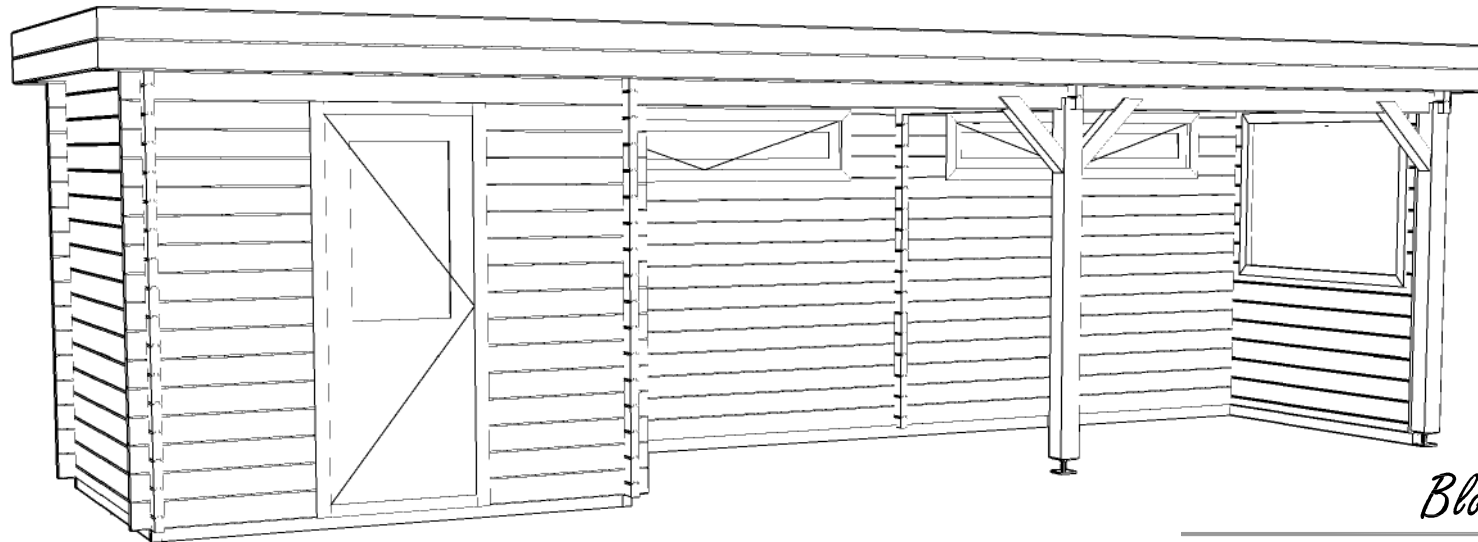

Ordernr.:
Ordernr
Schaal / Scale:
1:50

BLAD NR.:
BT

LUGARDE®

©LUGARDE® Laren Holland
www.lugarde.com
sale@lugarde.nl

Simply the best

Achteraanzicht / Rear view / Hinterseite

(L) Zijaanzicht / Side view / Seiten ansicht

Blokhut / Log cabin

Omschrijving / Description:
200x800cm 44mm
Onderdeel / Component:
Bouwtekening / Construction drawing
Dealer:
Dealer
Ref.:
p84 LO

Ordernr.:
Ordernr
Schaal / Scale:
1:50

BLAD NR.:
BT

LUGARDE®