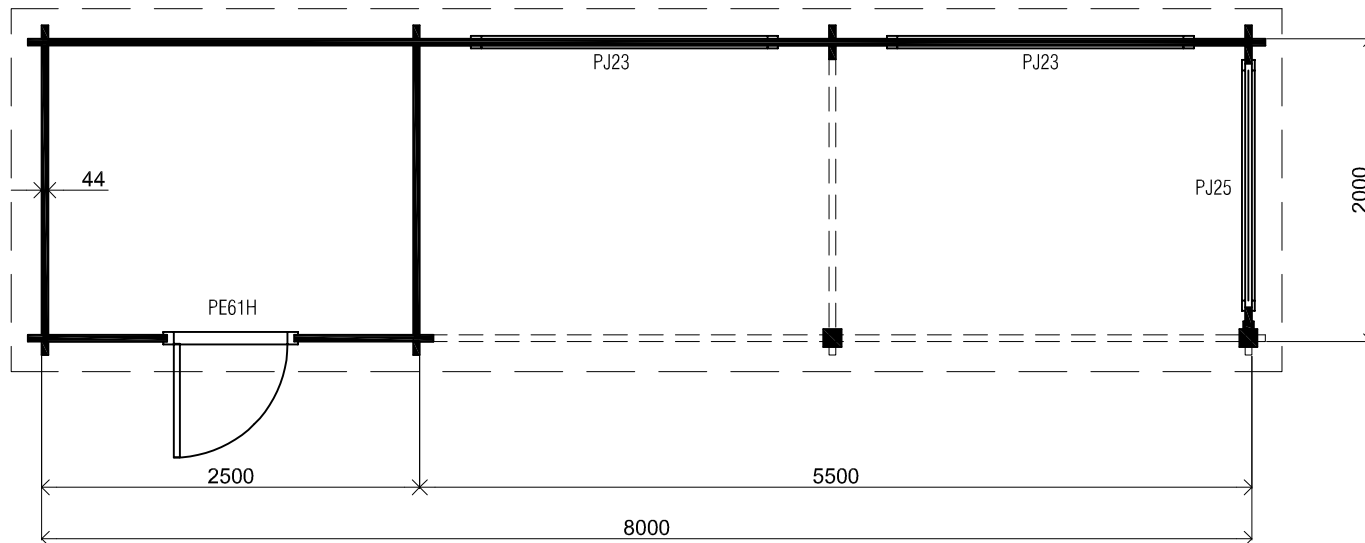

Vooraanzicht / Front view / Vorderansicht

(R) Zijaanzicht / Side view / Seiten ansicht

Plattegrond / Plan

Blokhut / Log cabin

Omschrijving / Description:
200x800cm 44mm
Onderdeel / Component:
Bouwtekening / Construction drawing
Dealer:
Dealer
Ref.:
p84 LO

Ordernr.:
Ordernr
Schaal / Scale:
1:50

BLAD NR.:
BT

LUGARDE®

©LUGARDE® Laren Holland
www.lugarde.com
sale@lugarde.nl

Simply the best

Achteraanzicht / Rear view / Hinterseite

(L) Zijaanzicht / Side view / Seiten ansicht

Blokhut / Log cabin

Omschrijving / Description:
200x800cm 44mm
Onderdeel / Component:
Bouwtekening / Construction drawing
Dealer:
Dealer
Ref.:
p84 LO

Ordernr.:
Ordernr
Schaal / Scale:
1:50

BLAD NR.:
BT

LUGARDE®