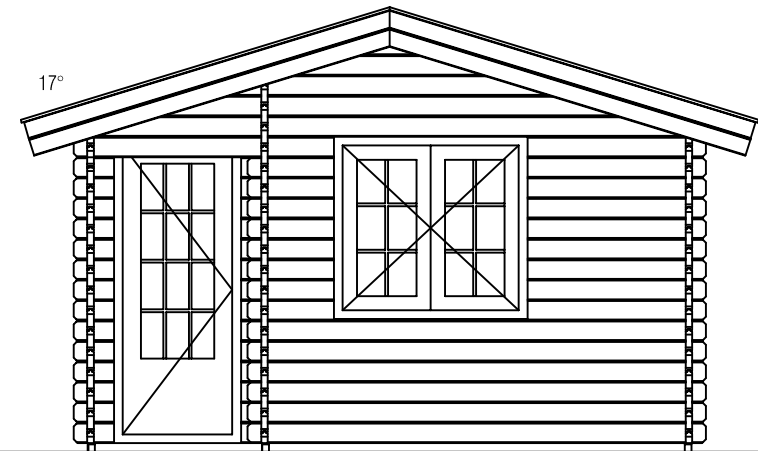

*Plattegrond / Plan*

*Blokhut / Log cabin*

<p>Omschrijving / Description: 400x500cm 44mm Onderdeel / Component: Bouwtekening / Construction drawing</p>	<p>Ordernr.: Ordernr Schaal / Scale: 1:50</p>	<p><b>LUGARDE</b>® ©LUGARDE® Laren Holland www.lugarde.com sale@lugarde.nl</p>
<p>Dealer: Dealer Ref.: p87 RB</p>	<p>BLAD NR.: BT</p>	<p><i>Simply the best</i></p>

*Vooraanzicht / Front view / Vorderansicht*

*(R) Zijaanzicht / Side view / Seitenansicht*

## *Blokhut / Log cabin*

Omschrijving / Description:  
400x500cm 44mm  
Onderdeel / Component:  
Bouwtekening / Construction drawing  
Dealer:  
Dealer  
Ref.:  
p87 RB

Ordernr.:  
Ordernr  
Schaal / Scale:  
1:50