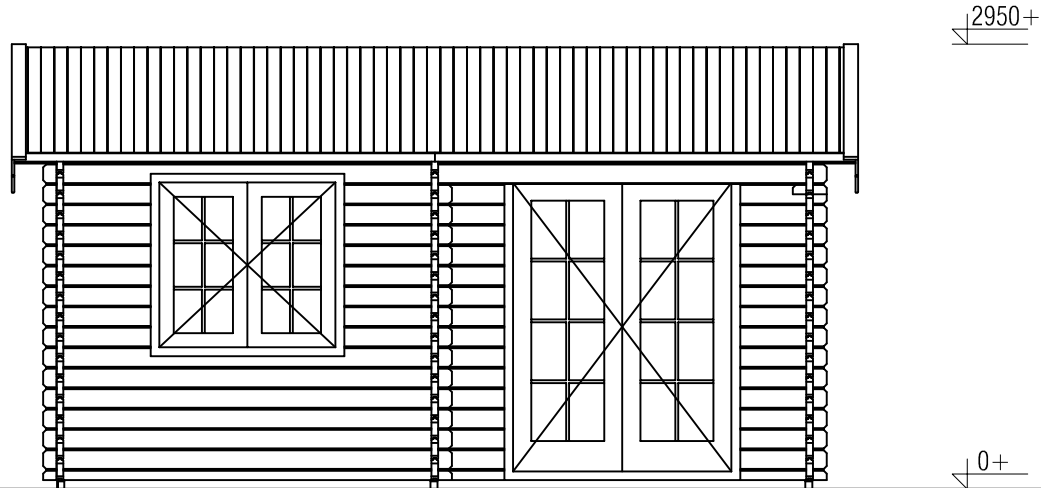

*Plattegrond / Plan*

*Blokhut / Log cabin*

<p>Omschrijving / Description: 400x500cm 44mm Onderdeel / Component: Bouwtekening / Construction drawing</p>	<p>Ordernr.: Ordernr Schaal / Scale: 1:50</p>	<p><b>LUGARDE</b>® ©LUGARDE® Laren Holland www.lugarde.com sale@lugarde.nl</p>
<p>Dealer: Dealer Ref.: p87 RB</p>	<p>BLAD NR.: BT</p>	<p><i>Simply the best</i></p>

*Vooraanzicht / Front view / Vorderansicht*

*(R) Zijaanzicht / Side view / Seitenansicht*

## *Blokhut / Log cabin*

Omschrijving / Description:  
400x500cm 44mm  
Onderdeel / Component:  
Bouwtekening / Construction drawing  
Dealer:  
Dealer  
Ref.:  
p87 RB

Ordernr.:  
Ordernr  
Schaal / Scale:  
1:50