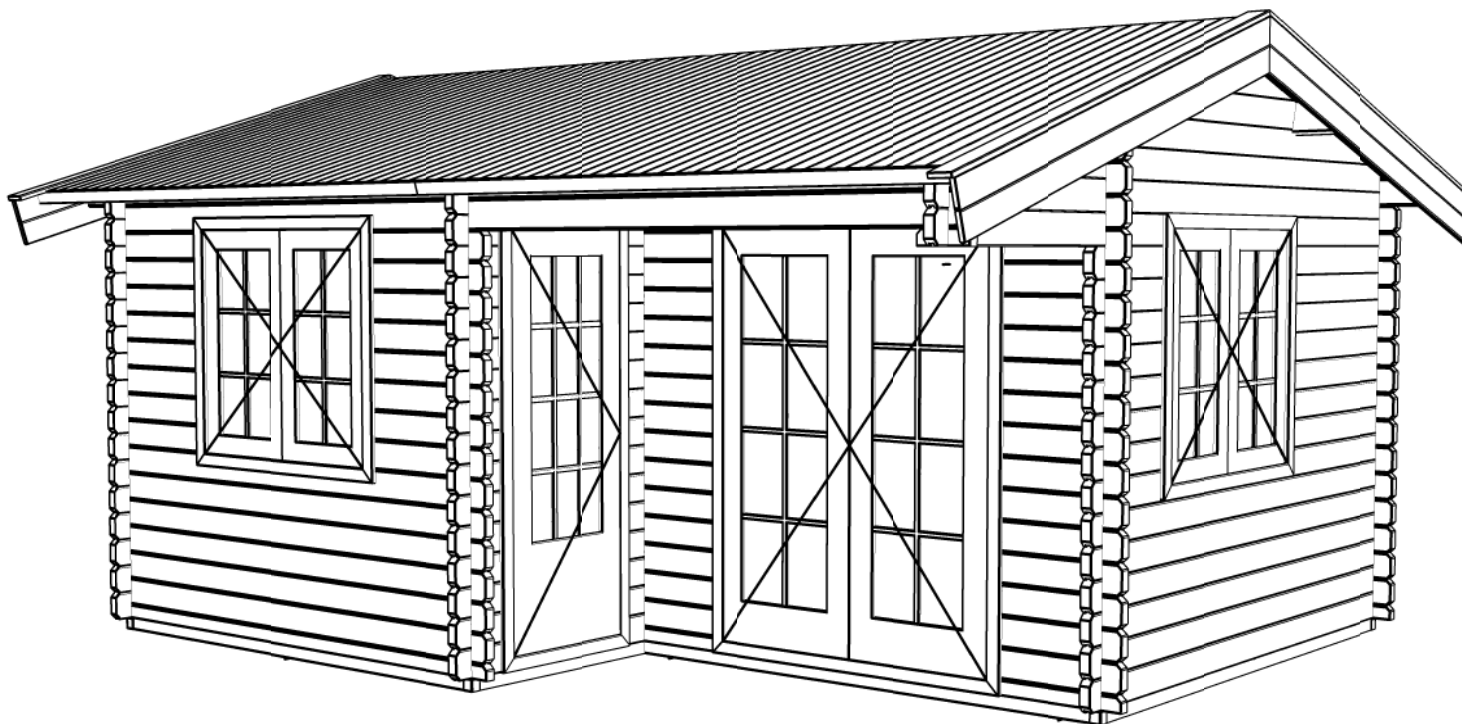

## *Blokhut / Log cabin*

Omschrijving / Description:  
400x500cm 44mm  
Onderdeel / Component:  
Bouwtekening / Construction drawing  
Dealer:  
Dealer  
Ref.:  
p87 RB

Ordernr.:  
Ordernr  
Schaal / Scale:  
1:50

BLAD NR.:  
BT

**LUGARDE**®

©LUGARDE® Laren Holland  
www.lugarde.com  
sale@lugarde.nl

*Simply the best*

*Achteraanzicht / Rear view / Hinterseite*

2950+

0+

*(L) Zijaanzicht / Side view / Seiten ansicht*

<i>Blokhut / Log cabin</i>		
<p>Omschrijving / Description: 400x500cm 44mm</p> <p>Onderdeel / Component: Bouwtekening / Construction drawing</p> <p>Dealer: Dealer</p> <p>Ref.: p87 RB</p>	<p>Ordernr.: Ordernr</p> <p>Schaal / Scale: 1:50</p> <p>BLAD NR.: BT</p>	<p><b>LUGARDE</b>®</p> <p>©LUGARDE® Laren Holland www.lugarde.com sale@lugarde.nl</p> <p><i>Simply the best</i></p>