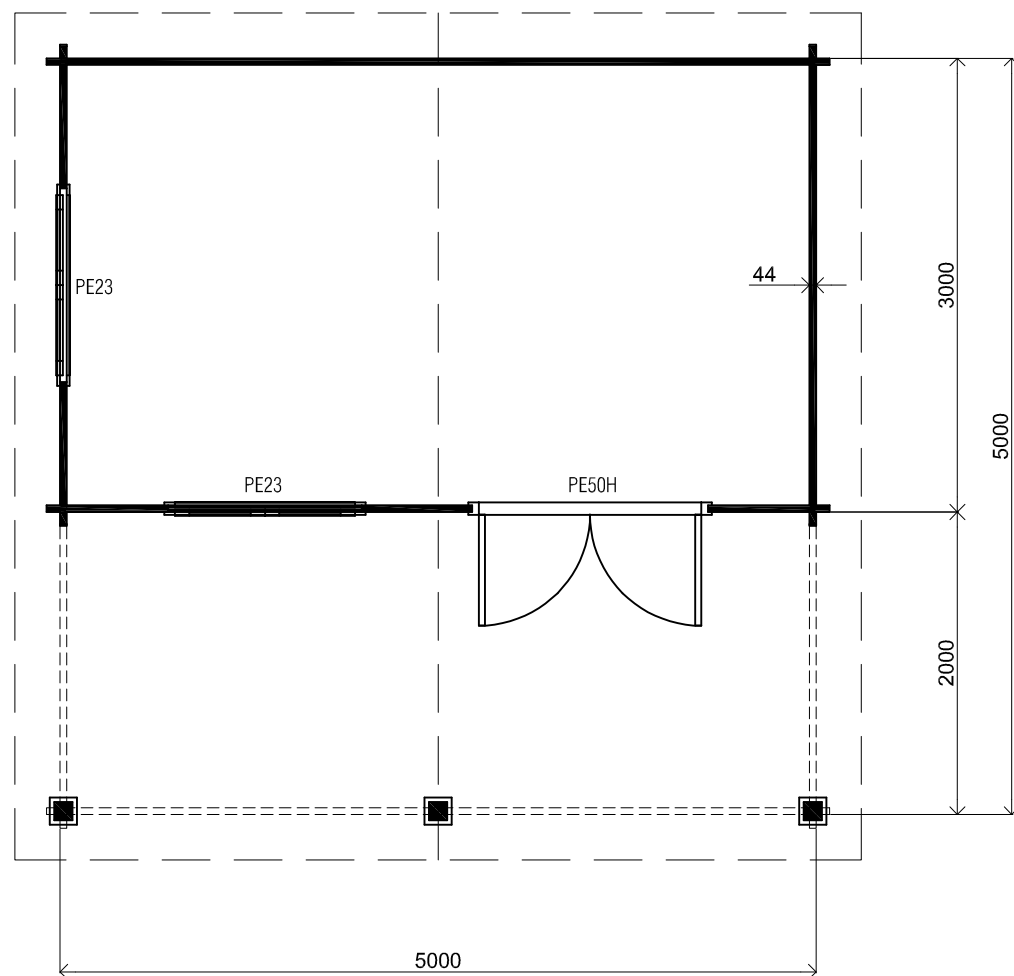

Voor-aanzicht / Front view / Vorderansicht

3200+

0+

(R) Zijaanzicht / Side view / Seiten ansicht

Plattegrond / Plan

Blokhut / Log cabin

Omschrijving / Description:
500x300cm 44mm + 200cm luifel/canopy
Onderdeel / Component:
Bouwtekening / Construction drawing
Dealer:
Dealer
Ref.:
p91 RO

Ordernr.:
Ordernr
Schaal / Scale:
1:50
BLAD NR.:
BT

LUGARDE®
©LUGARDE® Laren Holland
www.lugarde.com
sale@lugarde.nl
Simply the best

Achteraanzicht / Rear view / Hinterseite

(L) Zijaanzicht / Side view / Seiten ansicht

Blokhut / Log cabin

Omschrijving / Description:
500x300cm 44mm + 200cm luifel/canopy
Onderdeel / Component:
Bouwtekening / Construction drawing
Dealer:
Ref.:
p91 RO

Ordernr.:
Schaal / Scale:
1:50
BLAD NR.:
BT