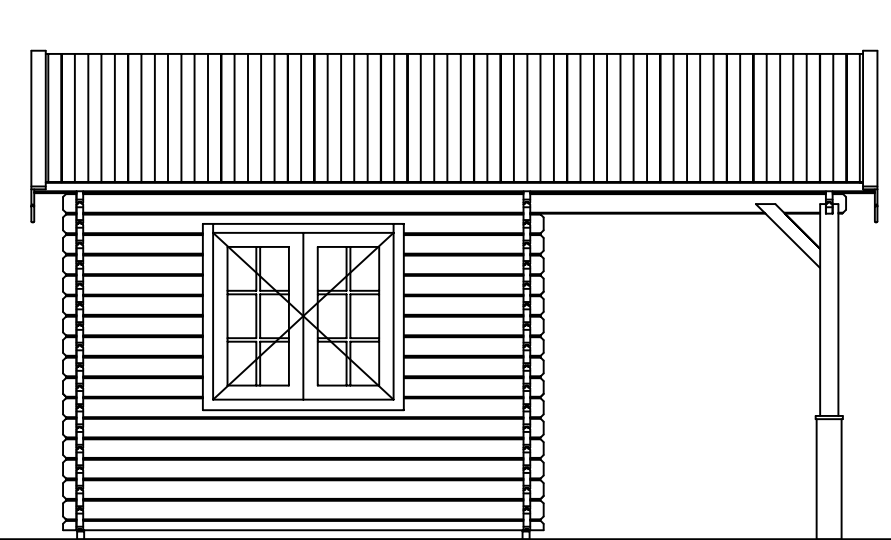

(L) Zijaanzicht / Side view / Seiten ansicht