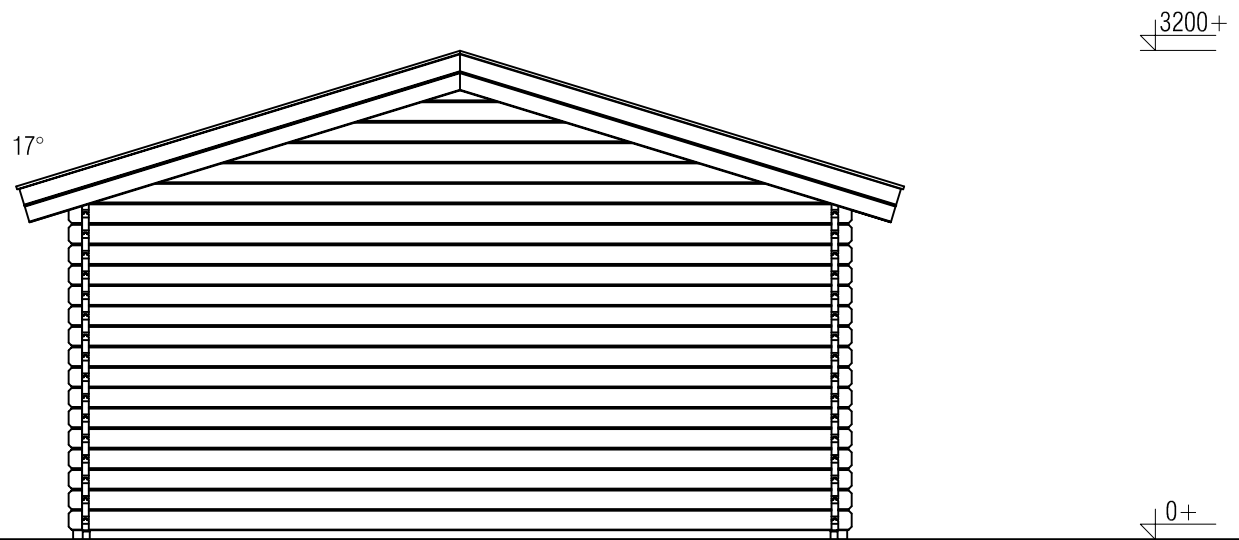

Achteraanzicht / Rear view / Hinterseite