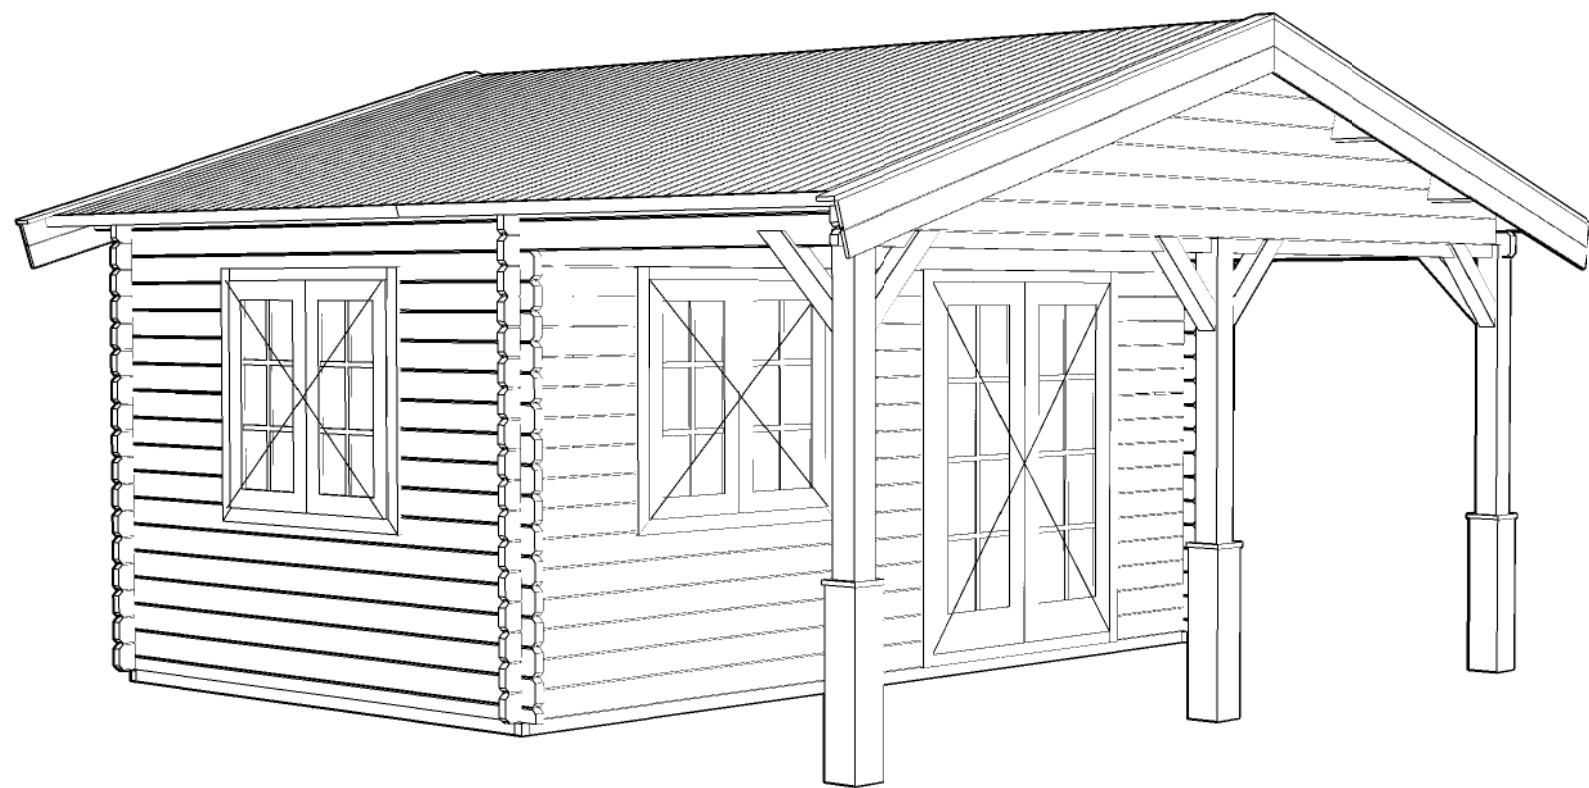

Blokhut / Log cabin

Omschrijving / Description:
500x300cm 44mm + 200cm luifel/canopy
Onderdeel / Component:
Bouwtekening / Construction drawing
Dealer:
Ref.:
p91 RO

Ordernr.:
Schaal / Scale:
1:50
BLAD NR.:
BT

LUGARDE®
©LUGARDE® Laren Holland
www.lugarde.com
sale@lugarde.nl
Simply the best