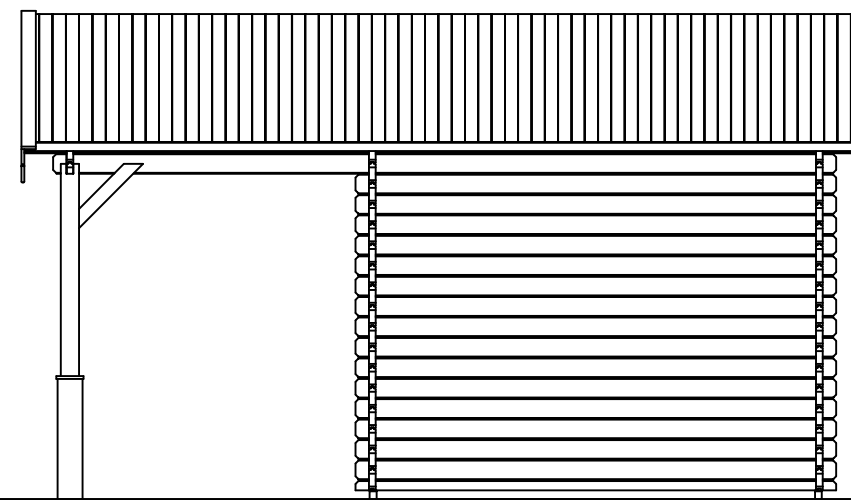

Voor-aanzicht / Front view / Vorderansicht

3200+

0+

(R) Zijaanzicht / Side view / Seiten ansicht

Plattegrond / Plan

Blokhut / Log cabin

Omschrijving / Description:
500x300cm 44mm + 200cm luifel/canopy
Onderdeel / Component:
Bouwtekening / Construction drawing
Dealer:
Dealer
Ref.:
p91 RO

Ordernr.:
Ordernr
Schaal / Scale:
1:50
BLAD NR.:
BT

LUGARDE®
©LUGARDE® Laren Holland
www.lugarde.com
sale@lugarde.nl
Simply the best

Achteraanzicht / Rear view / Hinterseite

(L) Zijaanzicht / Side view / Seiten ansicht

Blokhut / Log cabin

Omschrijving / Description:
500x300cm 44mm + 200cm luifel/canopy
Onderdeel / Component:
Bouwtekening / Construction drawing
Dealer:
Ref.:
p91 RO

Ordernr.:
Schaal / Scale:
1:50
BLAD NR.:
BT