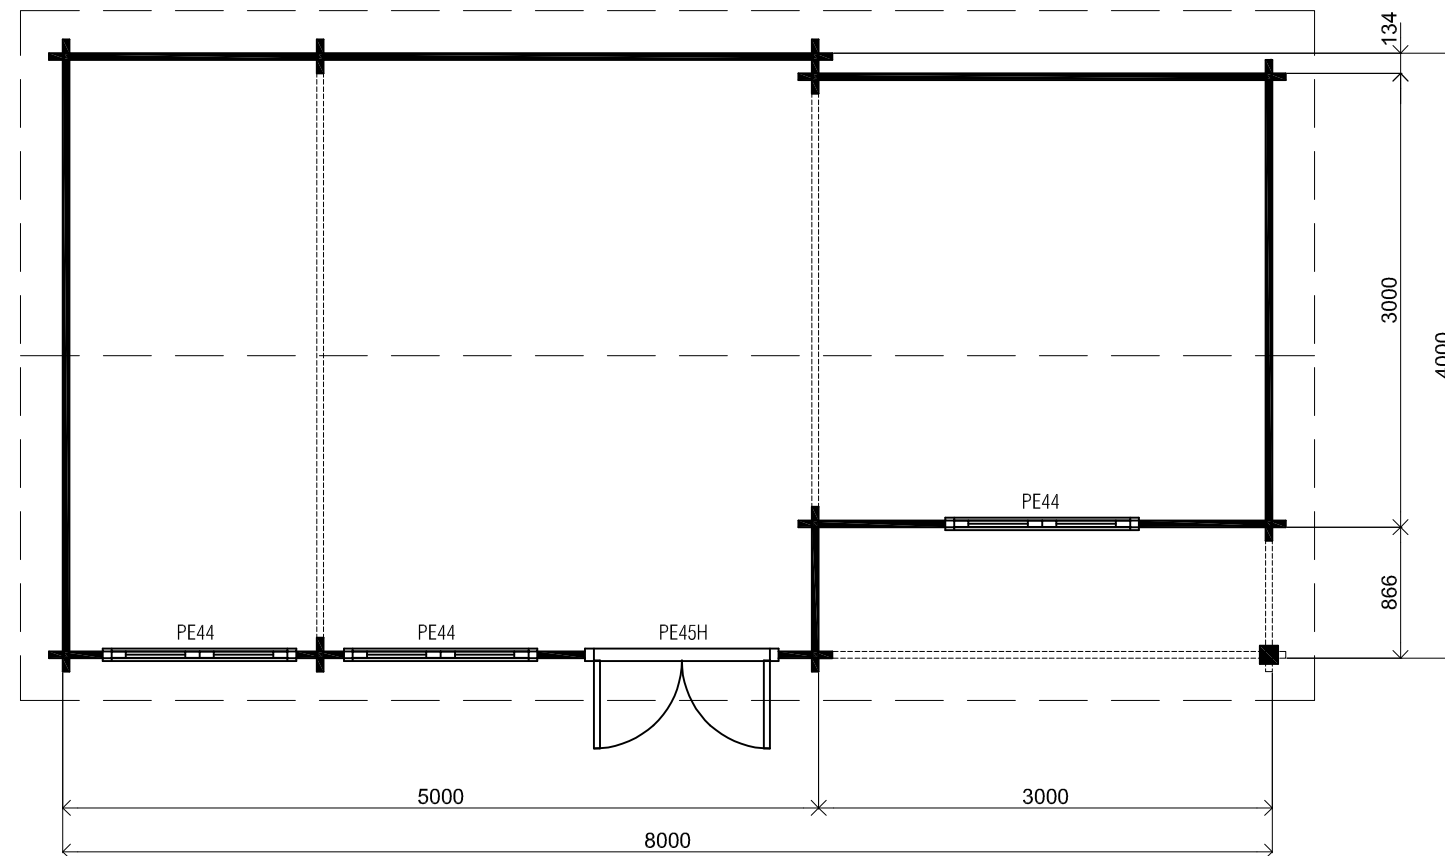

Vooraanzicht / Front view / Vorderansicht

(R) Zijaanzicht / Side view / Seitenansicht

Plattegrond / Plan

Blokhut / Log cabin

Omschrijving / Description:
400x800cm 44mm
Onderdeel / Component:
Bouwtekening / Construction drawing
Dealer:
Dealer
Ref.:
p94 LO

Ordernr.:
Ordernr
Schaal / Scale:
1:50
BLAD NR.:
BT

LUGARDE[®]
©LUGARDE® Laren Holland
www.lugarde.com
sale@lugarde.nl
Simply the best

3077+

0+

Achteraanzicht / Rear view / Hinterseite

(L) Zijaanzicht / Side view / Seiten ansicht

Blokhut / Log cabin

Omschrijving / Description:
400x800cm 44mm
Onderdeel / Component:
Bouwtekening / Construction drawing
Dealer:
Ref.:
p94 LO

Ordernr.:
Schaal / Scale:
1:50
BLAD NR.:
BT

LUGARDE®
©LUGARDE® Laren Holland
www.lugarde.com
sale@lugarde.nl
Simply the best