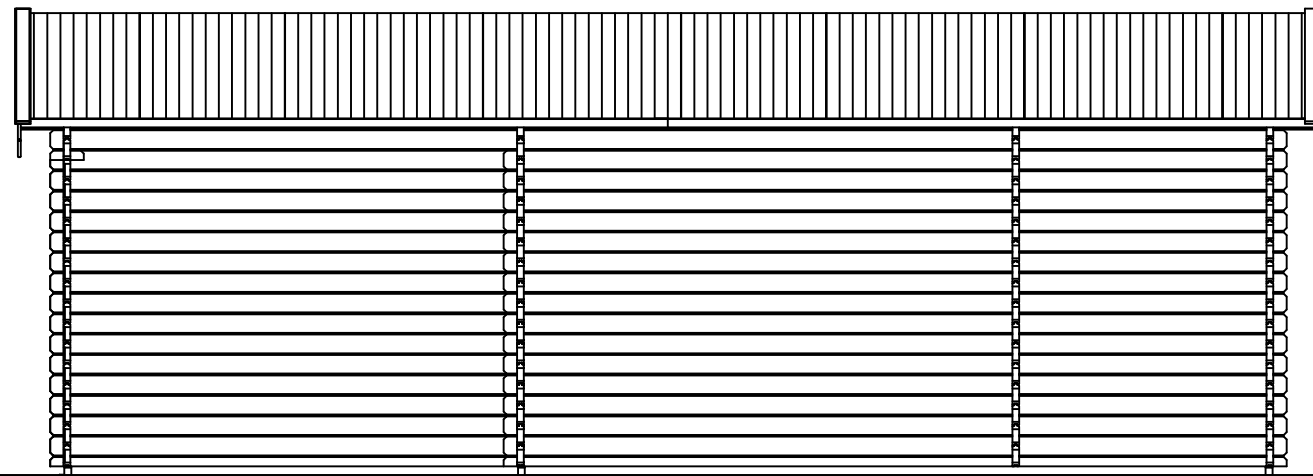

Vooraanzicht / Front view / Vorderansicht

(R) Zijaanzicht / Side view / Seitenansicht

Plattegrond / Plan

Blokhut / Log cabin

Omschrijving / Description:
400x800cm 44mm
Onderdeel / Component:
Bouwtekening / Construction drawing
Dealer:
Dealer
Ref.:
p94 LO

Ordernr.:
Ordernr
Schaal / Scale:
1:50
BLAD NR.:
BT

LUGARDE[®]
©LUGARDE® Laren Holland
www.lugarde.com
sale@lugarde.nl
Simply the best

3077+

0+

Achteraanzicht / Rear view / Hinterseite

(L) Zijaanzicht / Side view / Seiten ansicht

Blokhut / Log cabin

Omschrijving / Description:
400x800cm 44mm
Onderdeel / Component:
Bouwtekening / Construction drawing
Dealer:
Ref.:
p94 LO

Ordernr.:
Schaal / Scale:
1:50
BLAD NR.:
BT

LUGARDE®
©LUGARDE® Laren Holland
www.lugarde.com
sale@lugarde.nl
Simply the best