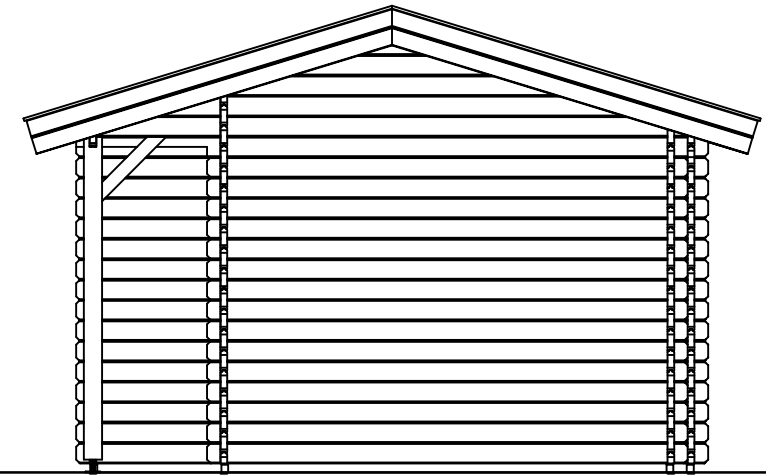

Vooraanzicht / Front view / Vorderansicht

(R) Zijaanzicht / Side view / Seitenansicht

Plattegrond / Plan

Blokhut / Log cabin

Omschrijving / Description:
400x800cm 44mm
Onderdeel / Component:
Bouwtekening / Construction drawing
Dealer:
Dealer
Ref.:
p94 LO

Ordernr.:
Ordernr
Schaal / Scale:
1:50
BLAD NR.:
BT

LUGARDE[®]
©LUGARDE® Laren Holland
www.lugarde.com
sale@lugarde.nl
Simply the best

3077+

0+

Achteraanzicht / Rear view / Hinterseite

(L) Zijaanzicht / Side view / Seiten ansicht

Blokhut / Log cabin

Omschrijving / Description:
400x800cm 44mm
Onderdeel / Component:
Bouwtekening / Construction drawing
Dealer:
Ref.:
p94 LO

Ordernr.:
Schaal / Scale:
1:50
BLAD NR.:
BT

LUGARDE®
©LUGARDE® Laren Holland
www.lugarde.com
sale@lugarde.nl
Simply the best