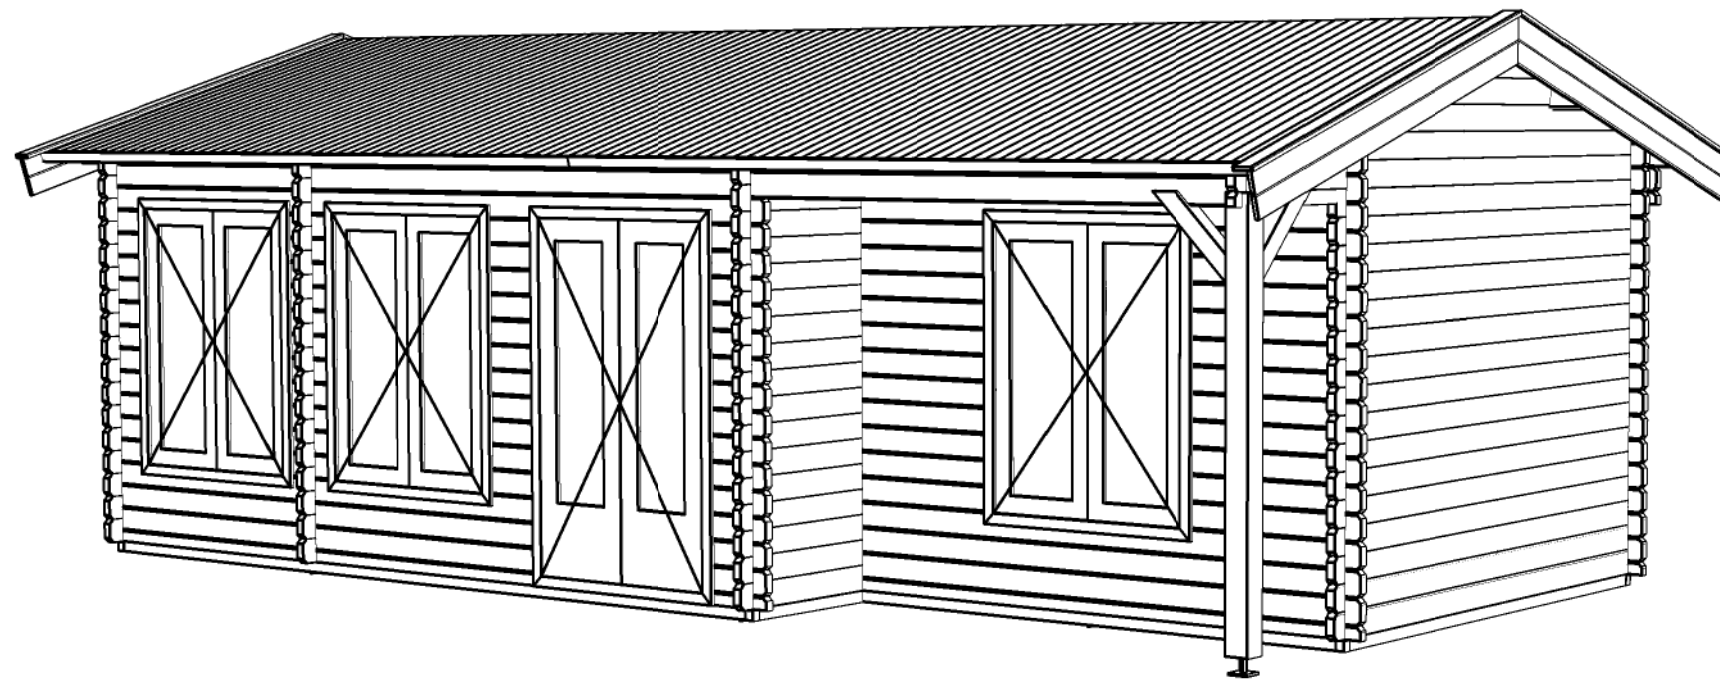

Vooraanzicht / Front view / Vorderansicht

(R) Zijaanzicht / Side view / Seitenansicht

Plattegrond / Plan

Blokhut / Log cabin

Omschrijving / Description:
400x800cm 44mm
Onderdeel / Component:
Bouwtekening / Construction drawing
Dealer:
Dealer
Ref.:
p94 LO

Ordernr.:
Ordernr
Schaal / Scale:
1:50
BLAD NR.:
BT

LUGARDE[®]
©LUGARDE® Laren Holland
www.lugarde.com
sale@lugarde.nl
Simply the best

3077+

0+

Achteraanzicht / Rear view / Hinterseite

(L) Zijaanzicht / Side view / Seiten ansicht

Blokhut / Log cabin

Omschrijving / Description:
400x800cm 44mm
Onderdeel / Component:
Bouwtekening / Construction drawing
Dealer:
Ref.:
p94 LO

Ordernr.:
Schaal / Scale:
1:50
BLAD NR.:
BT

LUGARDE®
©LUGARDE® Laren Holland
www.lugarde.com
sale@lugarde.nl
Simply the best