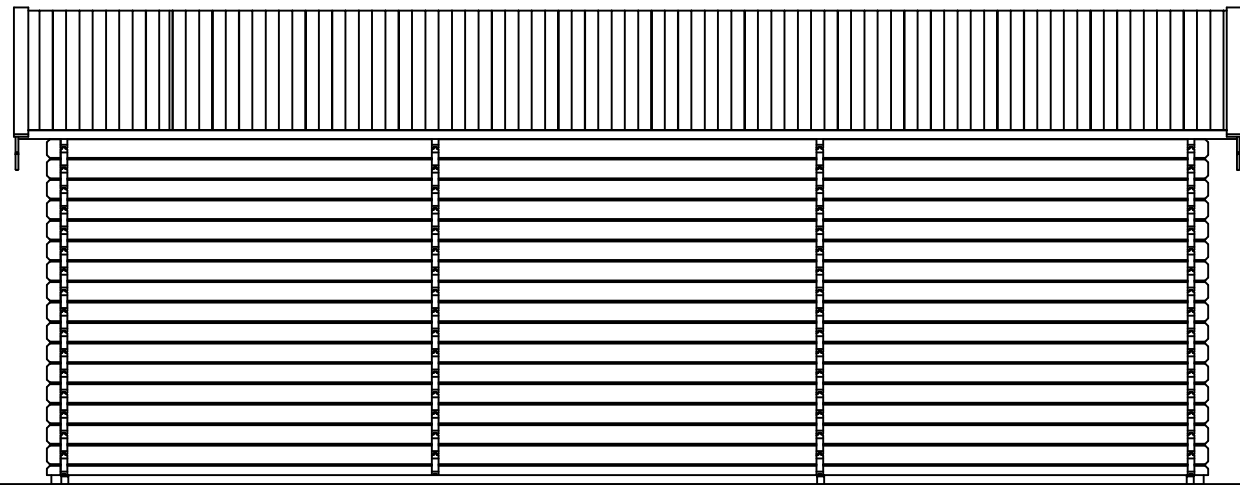

Voor-aanzicht / Front view / Vorderansicht

3150+

0+

(R) Zijaanzicht / Side view / Seiten ansicht

Plattegrond / Plan

Blokhut / Log cabin

Omschrijving / Description:
450x750cm 44mm
Onderdeel / Component:
Bouwtekening / Construction drawing
Dealer:
Dealer
Ref.:
p95 RB

Ordernr.:
Ordernr
Schaal / Scale:
1:50
BLAD NR.:
BT

LUGARDE®
©LUGARDE® Laren Holland
www.lugarde.com
sale@lugarde.nl
Simply the best

Achteraanzicht / Rear view / Hinterseite

3150+

0+

(L) Zijaanzicht / Side view / Seiten ansicht

17°

Blokhut / Log cabin

Omschrijving / Description:
450x750cm 44mm
Onderdeel / Component:
Bouwtekening / Construction drawing
Dealer:
Ref.:
p95 RB

Ordernr.:
Schaal / Scale:
1:50
BLAD NR.:
BT

LUGARDE®
©LUGARDE® Laren Holland
www.lugarde.com
sale@lugarde.nl
Simply the best