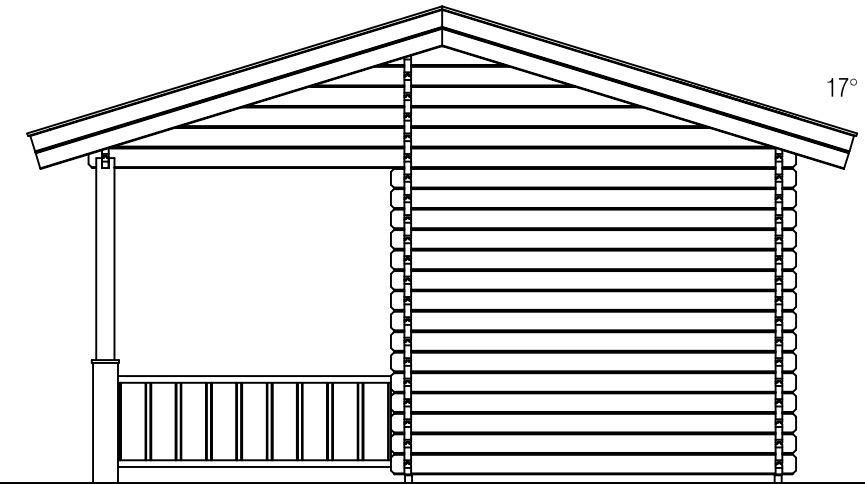

Voor-aanzicht / Front view / Vorderansicht

3150+

0+

(R) Zijaanzicht / Side view / Seiten ansicht

Plattegrond / Plan

Blokhut / Log cabin

Omschrijving / Description:
450x750cm 44mm
Onderdeel / Component:
Bouwtekening / Construction drawing
Dealer:
Dealer
Ref.:
p95 RB

Ordernr.:
Ordernr
Schaal / Scale:
1:50
BLAD NR.:
BT

LUGARDE®
©LUGARDE® Laren Holland
www.lugarde.com
sale@lugarde.nl
Simply the best

Achteraanzicht / Rear view / Hinterseite

3150+

0+

(L) Zijaanzicht / Side view / Seiten ansicht

17°

Blokhut / Log cabin

Omschrijving / Description:
450x750cm 44mm
Onderdeel / Component:
Bouwtekening / Construction drawing
Dealer:
Ref.:
p95 RB

Ordernr.:
Schaal / Scale:
1:50
BLAD NR.:
BT

LUGARDE®
©LUGARDE® Laren Holland
www.lugarde.com
sale@lugarde.nl
Simply the best