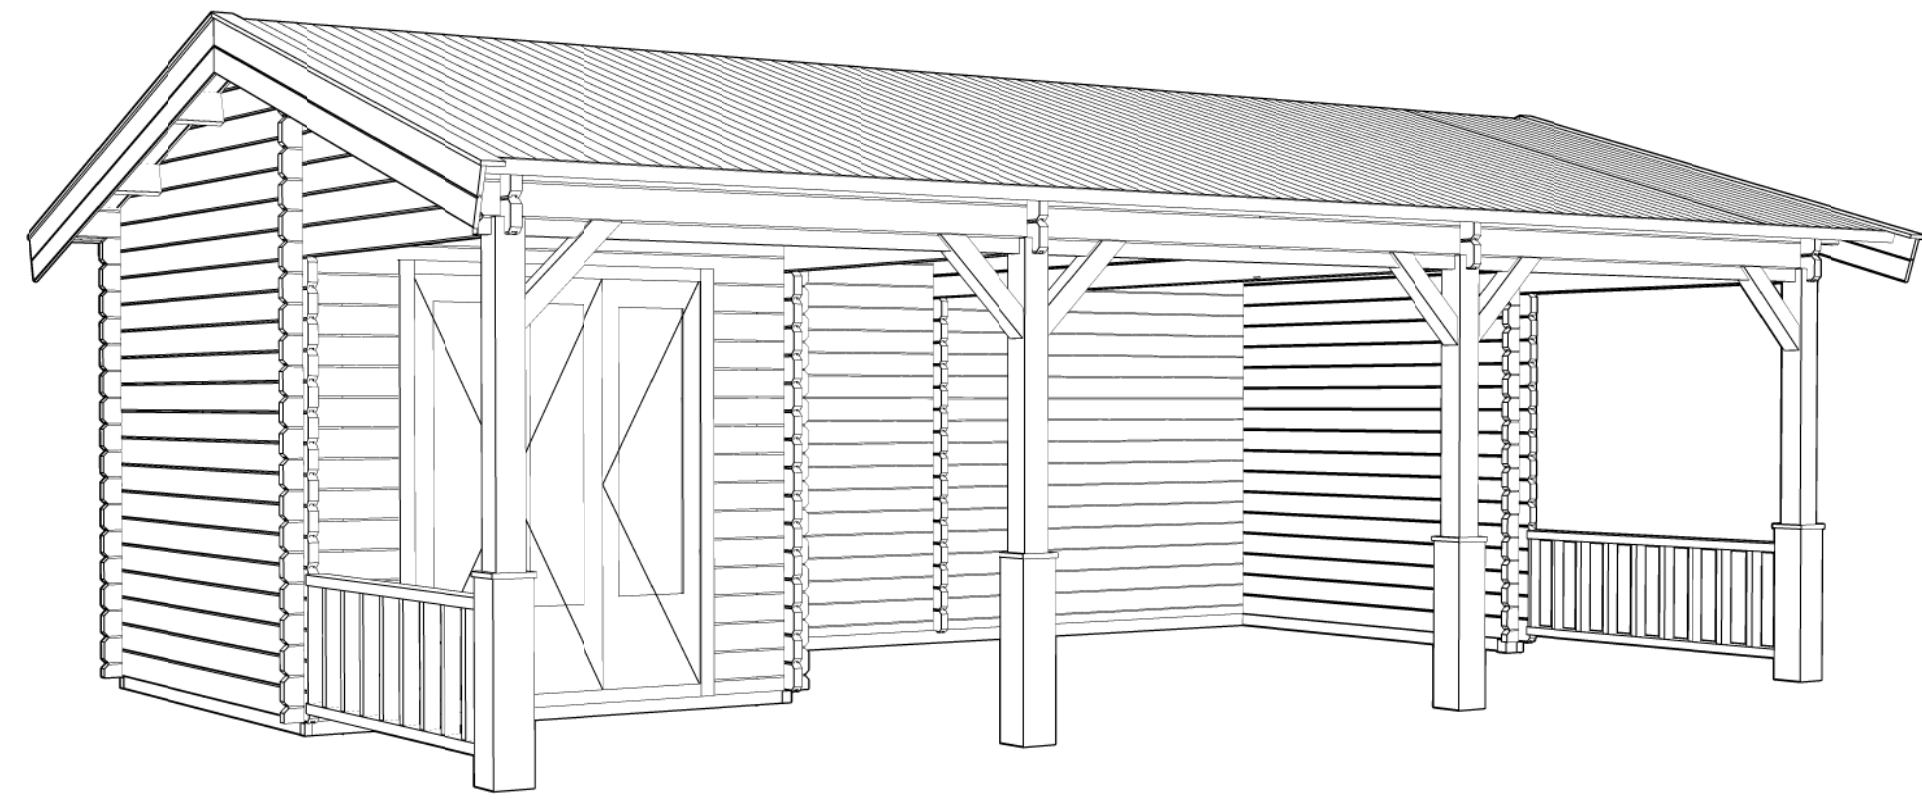

Voor-aanzicht / Front view / Vorderansicht

3150+

0+

(R) Zijaanzicht / Side view / Seiten ansicht

Plattegrond / Plan

Blokhut / Log cabin

Omschrijving / Description:
450x750cm 44mm
Onderdeel / Component:
Bouwtekening / Construction drawing
Dealer:
Dealer
Ref.:
p95 RB

Ordernr.:
Ordernr
Schaal / Scale:
1:50
BLAD NR.:
BT

LUGARDE®
©LUGARDE® Laren Holland
www.lugarde.com
sale@lugarde.nl
Simply the best

Achteraanzicht / Rear view / Hinterseite

3150+

0+

(L) Zijaanzicht / Side view / Seiten ansicht

17°

Blokhut / Log cabin

Omschrijving / Description:
450x750cm 44mm
Onderdeel / Component:
Bouwtekening / Construction drawing
Dealer:
Ref.:
p95 RB

Ordernr.:
Schaal / Scale:
1:50
BLAD NR.:
BT

LUGARDE®
©LUGARDE® Laren Holland
www.lugarde.com
sale@lugarde.nl
Simply the best