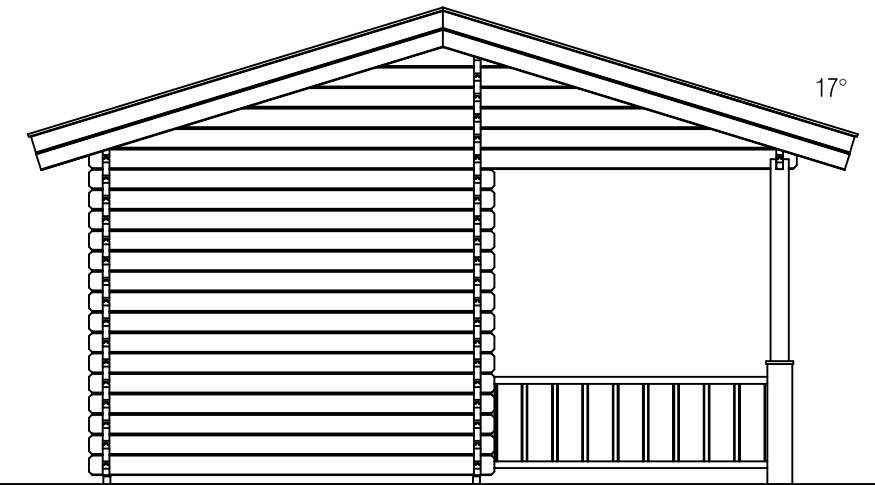

Voor-aanzicht / Front view / Vorderansicht

3150+

0+

(R) Zijaanzicht / Side view / Seiten ansicht

Plattegrond / Plan

Blokhut / Log cabin

Omschrijving / Description:
450x750cm 44mm
Onderdeel / Component:
Bouwtekening / Construction drawing
Dealer:
Dealer
Ref.:
p95 RB

Ordernr.:
Ordernr
Schaal / Scale:
1:50
BLAD NR.:
BT

LUGARDE®
©LUGARDE® Laren Holland
www.lugarde.com
sale@lugarde.nl
Simply the best

Achteraanzicht / Rear view / Hinterseite

3150+

0+

(L) Zijaanzicht / Side view / Seiten ansicht

17°

Blokhut / Log cabin

Omschrijving / Description:
450x750cm 44mm
Onderdeel / Component:
Bouwtekening / Construction drawing
Dealer:
Ref.:
p95 RB

Ordernr.:
Schaal / Scale:
1:50
BLAD NR.:
BT

LUGARDE®
©LUGARDE® Laren Holland
www.lugarde.com
sale@lugarde.nl
Simply the best