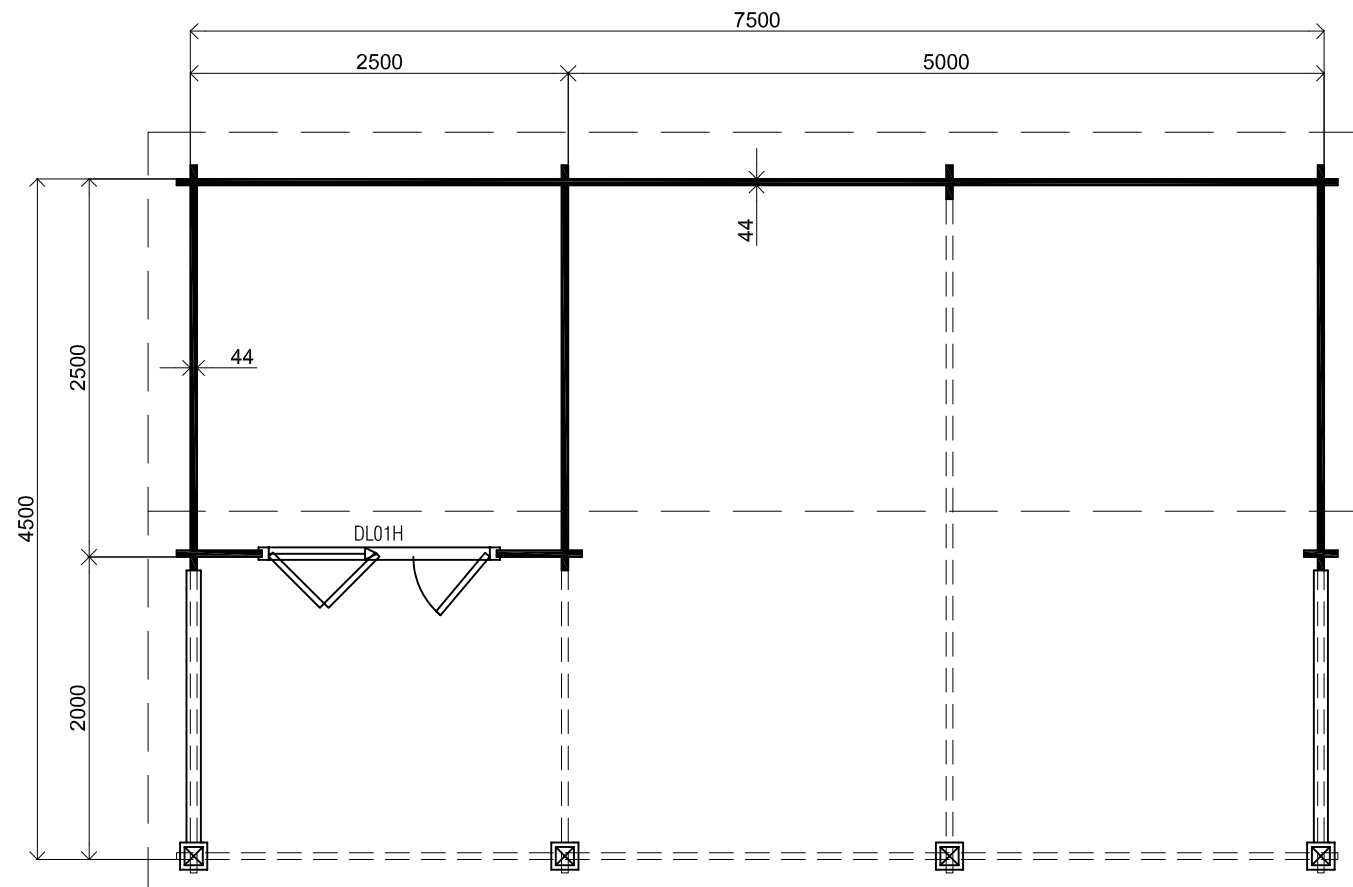

Voor-aanzicht / Front view / Vorderansicht

3150+

0+

(R) Zijaanzicht / Side view / Seiten ansicht

Plattegrond / Plan

Blokhut / Log cabin

Omschrijving / Description:
450x750cm 44mm
Onderdeel / Component:
Bouwtekening / Construction drawing
Dealer:
Dealer
Ref.:
p95 RB

Ordernr.:
Ordernr
Schaal / Scale:
1:50
BLAD NR.:
BT

LUGARDE®
©LUGARDE® Laren Holland
www.lugarde.com
sale@lugarde.nl
Simply the best

Achteraanzicht / Rear view / Hinterseite

3150+

0+

(L) Zijaanzicht / Side view / Seiten ansicht

17°

Blokhut / Log cabin

Omschrijving / Description:
450x750cm 44mm
Onderdeel / Component:
Bouwtekening / Construction drawing
Dealer:
Ref.:
p95 RB

Ordernr.:
Schaal / Scale:
1:50
BLAD NR.:
BT

LUGARDE®
©LUGARDE® Laren Holland
www.lugarde.com
sale@lugarde.nl
Simply the best