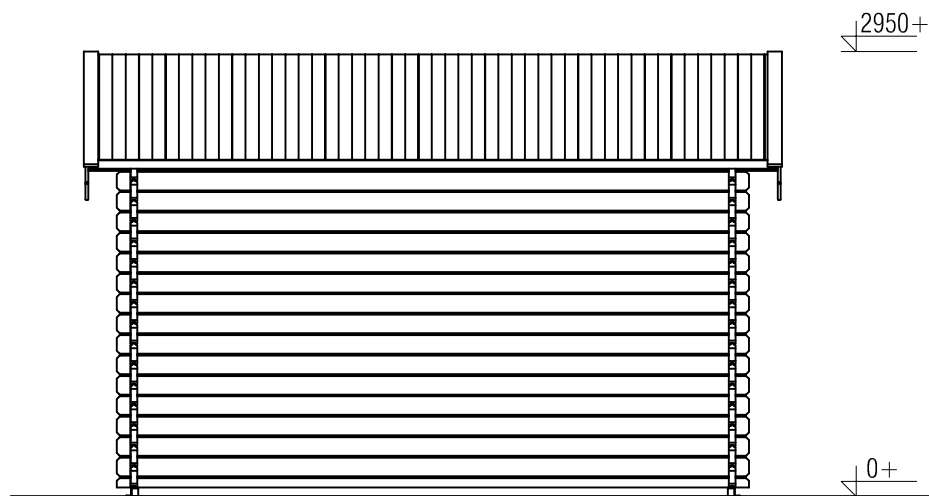

Vooraanzicht / Front view / Vorderansicht

(R) Zijaanzicht / Side view / Seiten ansicht

Blokhut / Log cabin Malibu

Omschrijving / Description:
400x400cm 44mm
Onderdeel / Component:
Bouwtekening / Construction drawing
Dealer:
Ref.:

Ordernr.:
BM04
Schaal / Scale:
1:50

BLAD NR.:
BT

LUGARDE®

©LUGARDE® Laren Holland
www.lugarde.com
sale@lugarde.nl

Simply the best

Achteraanzicht / Rear view / Hinterseite

(L) Zijaanzicht / Side view / Seiten ansicht

Blokhut / Log cabin Malibu

Omschrijving / Description:
400x400cm 44mm
Onderdeel / Component:
Bouwtekening / Construction drawing
Dealer:
Dealer
Ref.:
Ref

Ordernr.:
BM04
Schaal / Scale:
1:50
BLAD NR.:
BT