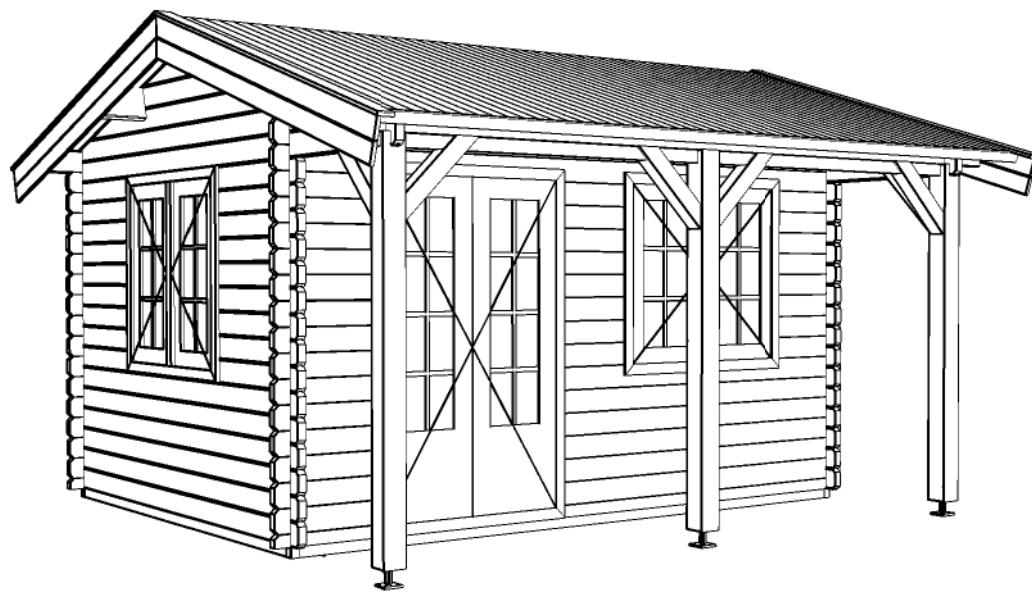

Vooraanzicht / Front view / Vorderansicht

(R) Zijaanzicht / Side view / Seiten ansicht

Blokhut / Log cabin Malibu

Omschrijving / Description:
400x400cm 44mm
Onderdeel / Component:
Bouwtekening / Construction drawing
Dealer:
Ref.:

Ordernr.:
BM04
Schaal / Scale:
1:50

BLAD NR.:
BT

LUGARDE®

©LUGARDE® Laren Holland
www.lugarde.com
sale@lugarde.nl

Simply the best

Achteraanzicht / Rear view / Hinterseite

(L) Zijaanzicht / Side view / Seiten ansicht

Blokhut / Log cabin Malibu

Omschrijving / Description:
400x400cm 44mm
Onderdeel / Component:
Bouwtekening / Construction drawing
Dealer:
Dealer
Ref.:
Ref

Ordernr.:
BM04
Schaal / Scale:
1:50
BLAD NR.:
BT