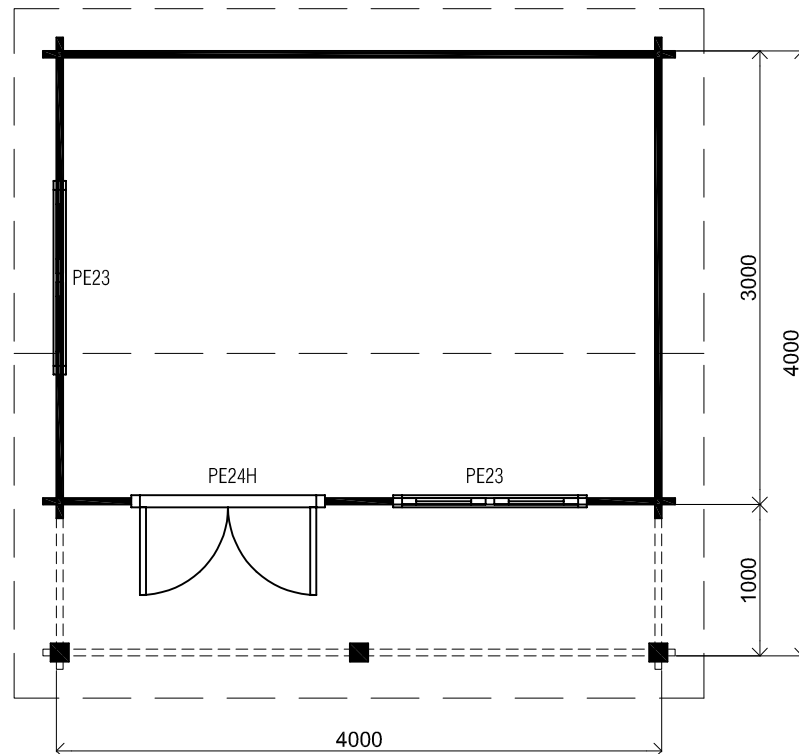

Vooraanzicht / Front view / Vorderansicht

(R) Zijaanzicht / Side view / Seiten ansicht

Blokhut / Log cabin Malibu

Omschrijving / Description:
400x400cm 44mm
Onderdeel / Component:
Bouwtekening / Construction drawing
Dealer:
Ref.:

Ordernr.:
BM04
Schaal / Scale:
1:50

BLAD NR.:
BT

LUGARDE®

©LUGARDE® Laren Holland
www.lugarde.com
sale@lugarde.nl

Simply the best

Achteraanzicht / Rear view / Hinterseite

(L) Zijaanzicht / Side view / Seiten ansicht

Blokhut / Log cabin Malibu

Omschrijving / Description:
400x400cm 44mm
Onderdeel / Component:
Bouwtekening / Construction drawing
Dealer:
Dealer
Ref.:
Ref

Ordernr.:
BM04
Schaal / Scale:
1:50
BLAD NR.:
BT