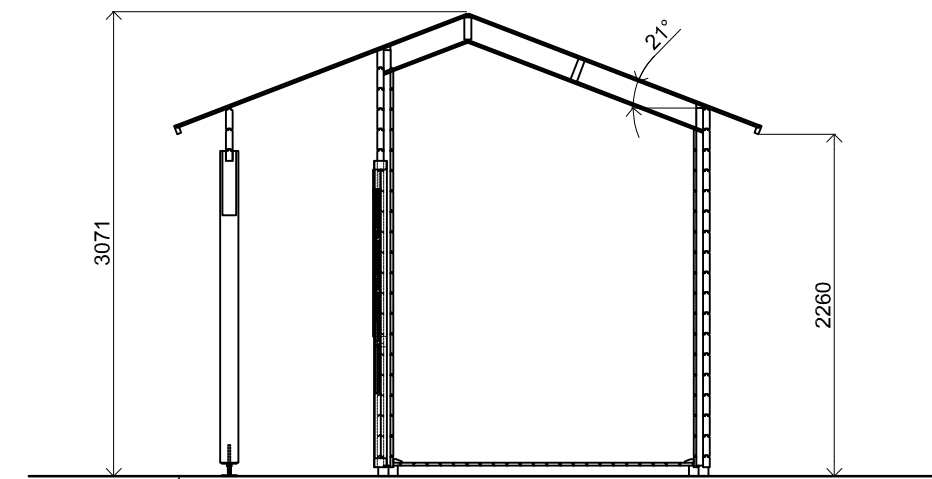

Vooraanzicht / Front view / Vorderansicht

3100

Peil 0+

(R) Zijaanzicht / Side view / Seiten ansicht

Plattegrond / Plan

Doorsnede / Section / Durchschnitt 1-1

Blokhut / Log cabin - Custom

Omschrijving / Description:
320 x 850cm / 44mm
Onderdeel / Component:
Bouwtekening / Construction drawing

B62
Schaal / Scale:
1:50

BLAD NR.:
BT

LUGARDE[®]
©LUGARDE® Laren Holland
www.lugarde.com
sale@lugarde.nl

Simply the best

Achteraanzicht / Rear view / Hinterseite

3100

Peil 0+

(L) Zijaanzicht / Side view / Seiten ansicht

Blokhut / Log cabin - Custom

Omschrijving / Description:
320 x 850cm / 44mm
Onderdeel / Component:
Bouwtekening / Construction drawing

B62
Schaal / Scale:
1:50

BLAD NR.:
BT

LUGARDE[®]
©LUGARDE® Laren Holland
www.lugarde.com
sale@lugarde.nl