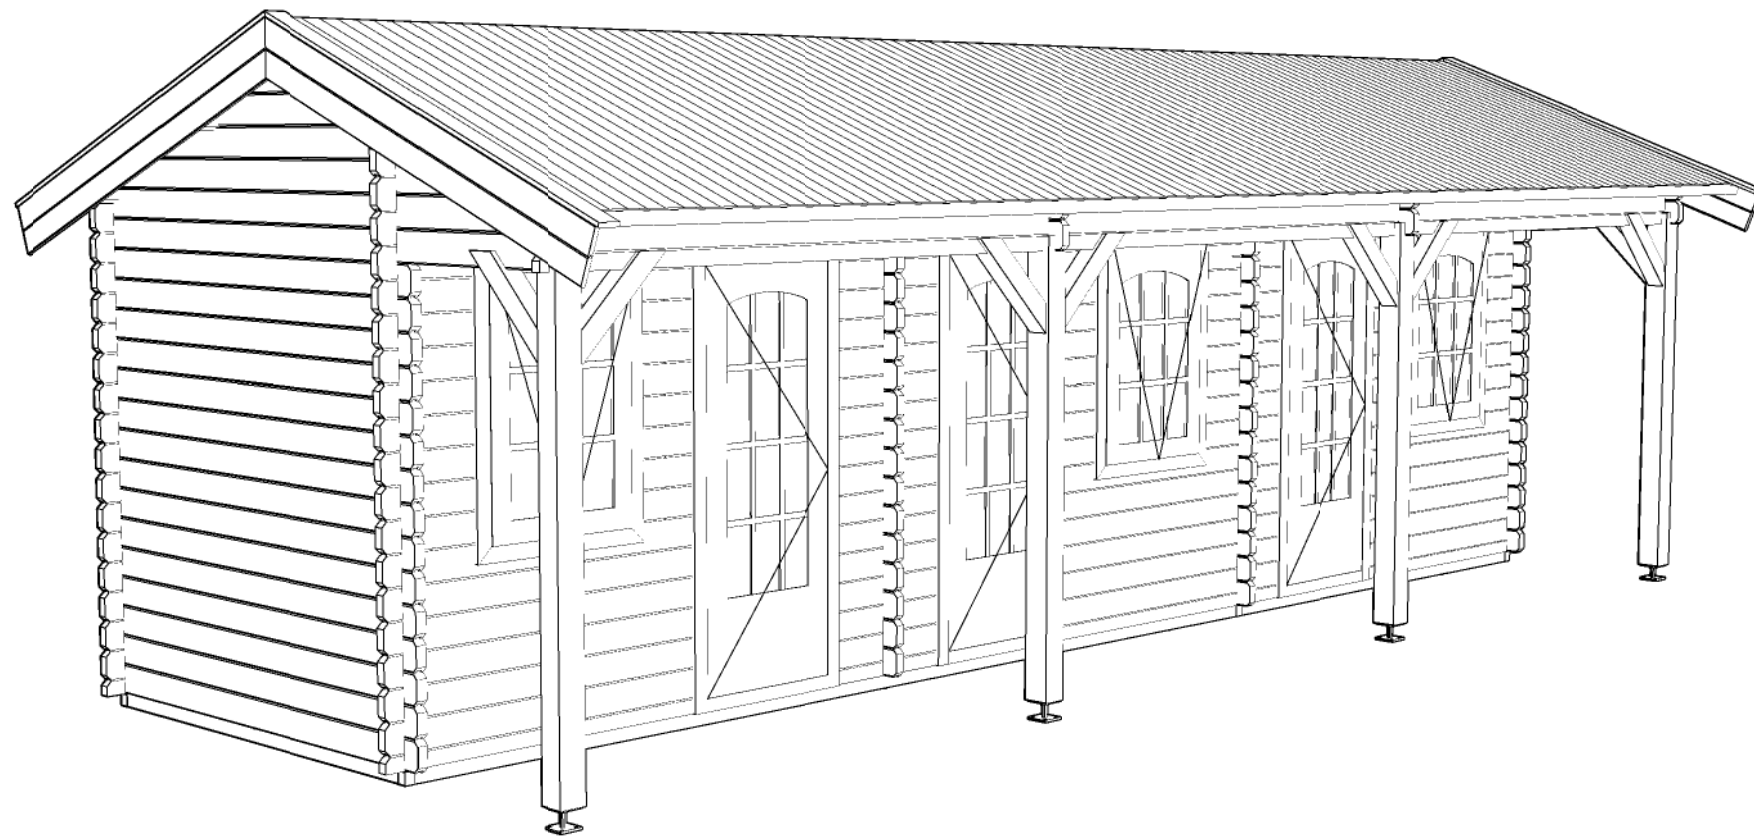

Vooraanzicht / Front view / Vorderansicht

3100

Peil 0+

(R) Zijaanzicht / Side view / Seiten ansicht

Plattegrond / Plan

Doorsnede / Section / Durchschnitt 1-1

Blokhut / Log cabin - Custom

Omschrijving / Description:
320 x 850cm / 44mm
Onderdeel / Component:
Bouwtekening / Construction drawing

B62
Schaal / Scale:
1:50

BLAD NR.:
BT

LUGARDE[®]
©LUGARDE® Laren Holland
www.lugarde.com
sale@lugarde.nl

Simply the best

Achteraanzicht / Rear view / Hinterseite

3100

Peil 0+

(L) Zijaanzicht / Side view / Seiten ansicht

Blokhut / Log cabin - Custom

Omschrijving / Description:
320 x 850cm / 44mm
Onderdeel / Component:
Bouwtekening / Construction drawing

B62
Schaal / Scale:
1:50

BLAD NR.:
BT

LUGARDE[®]
©LUGARDE® Laren Holland
www.lugarde.com
sale@lugarde.nl