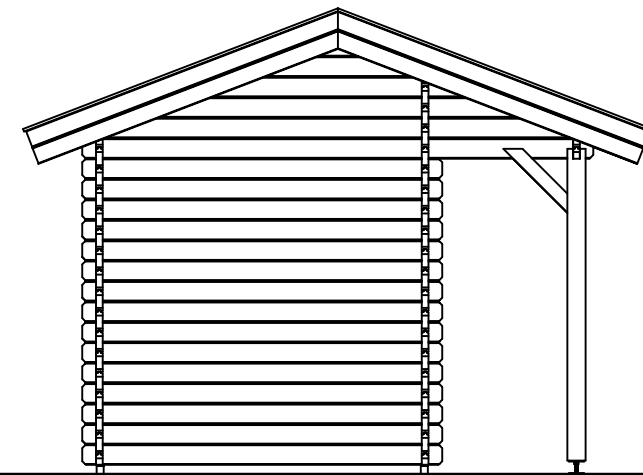

Vooraanzicht / Front view / Vorderansicht

3100

Peil 0+

(R) Zijaanzicht / Side view / Seiten ansicht

Plattegrond / Plan

Doorsnede / Section / Durchschnitt 1-1

Blokhut / Log cabin - Custom

Omschrijving / Description:
320 x 850cm / 44mm
Onderdeel / Component:
Bouwtekening / Construction drawing

B62
Schaal / Scale:
1:50

BLAD NR.:
BT

LUGARDE[®]
©LUGARDE® Laren Holland
www.lugarde.com
sale@lugarde.nl

Simply the best

Achteraanzicht / Rear view / Hinterseite

3100

Peil 0+

(L) Zijaanzicht / Side view / Seiten ansicht

Blokhut / Log cabin - Custom

Omschrijving / Description:
320 x 850cm / 44mm
Onderdeel / Component:
Bouwtekening / Construction drawing

B62
Schaal / Scale:
1:50

BLAD NR.:
BT

LUGARDE[®]
©LUGARDE® Laren Holland
www.lugarde.com
sale@lugarde.nl