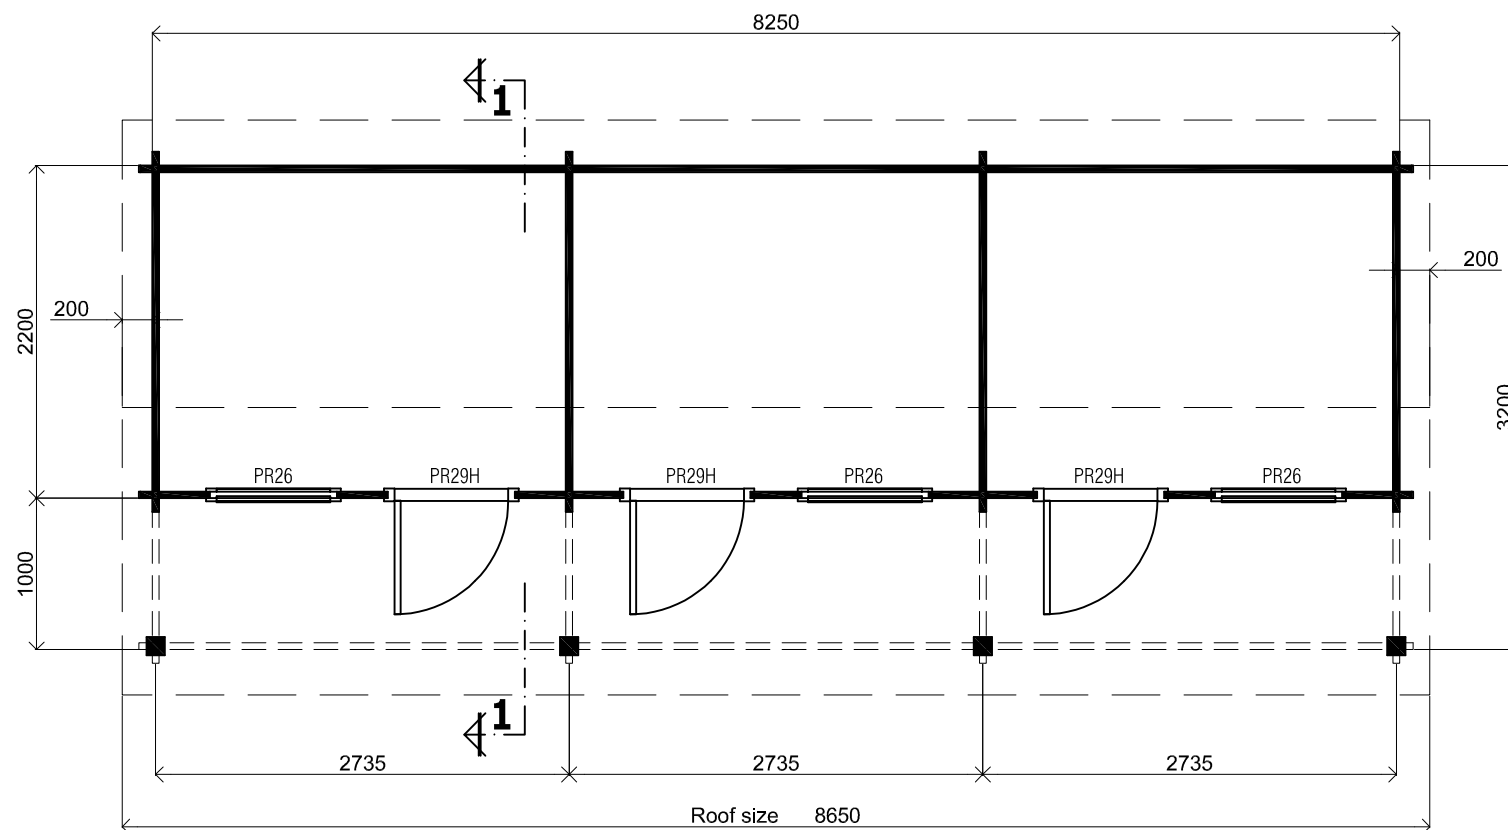

Vooraanzicht / Front view / Vorderansicht

3100

Peil 0+

(R) Zijaanzicht / Side view / Seiten ansicht

Plattegrond / Plan

Doorsnede / Section / Durchschnitt 1-1

Blokhut / Log cabin - Custom

Omschrijving / Description:
320 x 850cm / 44mm
Onderdeel / Component:
Bouwtekening / Construction drawing

B62
Schaal / Scale:
1:50

BLAD NR.:
BT

LUGARDE[®]
©LUGARDE® Laren Holland
www.lugarde.com
sale@lugarde.nl

Simply the best

Achteraanzicht / Rear view / Hinterseite

3100

Peil 0+

(L) Zijaanzicht / Side view / Seiten ansicht

Blokhut / Log cabin - Custom

Omschrijving / Description:
320 x 850cm / 44mm
Onderdeel / Component:
Bouwtekening / Construction drawing

B62
Schaal / Scale:
1:50

BLAD NR.:
BT

LUGARDE[®]
©LUGARDE® Laren Holland
www.lugarde.com
sale@lugarde.nl